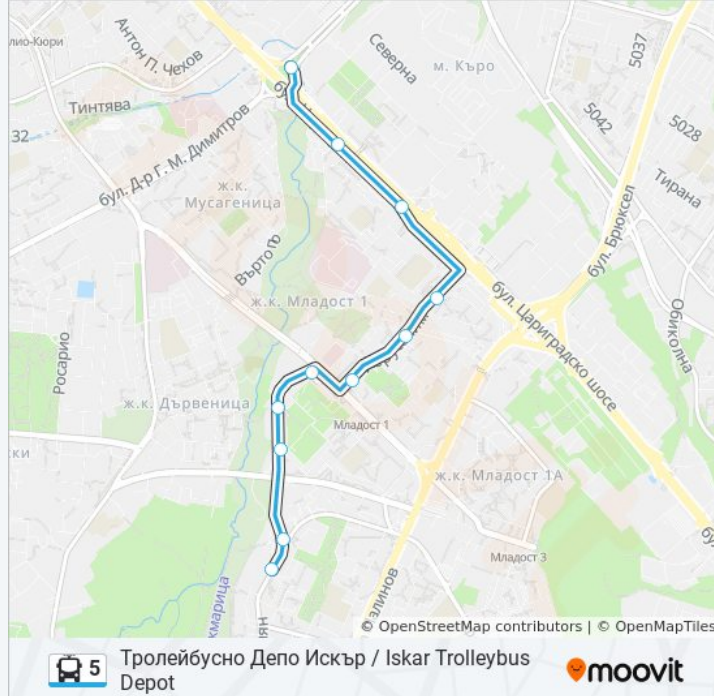

Информация за 5 тролейбус

Упътване: Тролейбусно Депо Искър / Iskar
Trolleybus Depot

Спирки: 20

Продължителност на Пътуването: 29 мин

Данни за Линията:

Бул. Пейо Яворов / Peyo Yavorov Blvd. (0074)

Ул. Александър Жендов / Aleksandar Zhendov Blvd. (1820)

Хотел Плиска / Pliska Hotel (2326)

Ж.К. Изток / Iztok Qr (1696)

Площад На Авиацията / Aviation Square (1257)

Направление: Тролейбусно Депо Искър / Iskar Trolleybus Depot

4 спирки

[ПРЕГЛЕД НА ГРАФИКА НА ЛИНИЯТА](#)