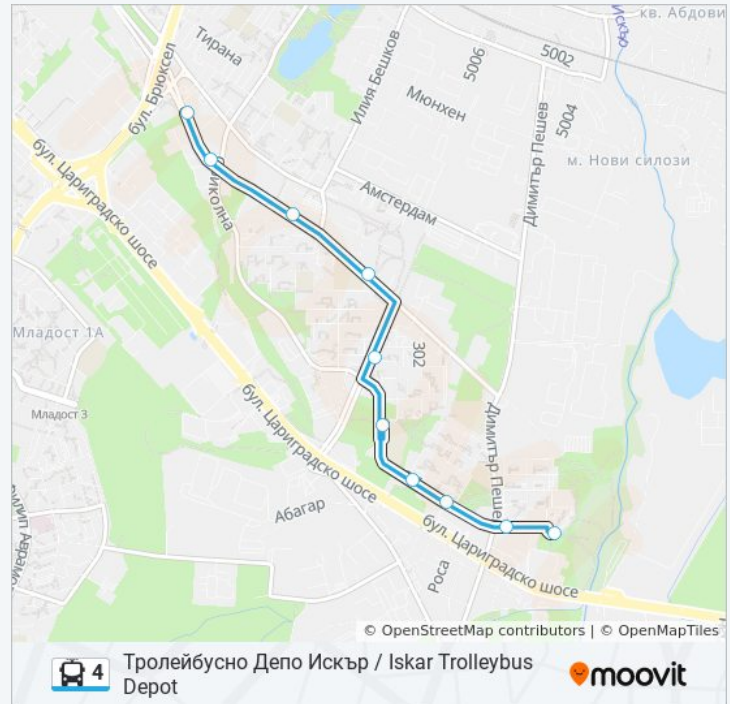

163-To Oy / 163-Th Primary School (0014)

Ул. Обиколна / Obikolna St. (2069)

Бл. 255 Ж.К. Дружба 2 / Bl. 255, Druzhiba 2 Qr. (0176)

Времеви График за 4 тролейбус

Тролейбусно Депо Искър / Iskar Trolleybus Depot
Разписание на маршрута:

Бл. 206 Ж.К. Дружба 2 / Bl. 206, Druzha 2 Qr.
(0160)

Метростанция Дружба / Druzha Metro Station
(2739)

Бул. Христофор Колумб / Christopher Columbus
Blvd. (0372)

Спирки: 10

Продължителност на Пътуването: 10 мин

Данни за Линията:

**Направление: Тролейбусно Депо Искър /
Iskar Trolleybus Depot**

19 спирки

[ПРЕГЛЕД НА ГРАФИКА НА ЛИНИЯТА](#)

Ж.К. Хаджи Димитър / Hadzhi Dimitar Sq.
(0692)

Ул. Уошбърн / Washburn St. (2222)