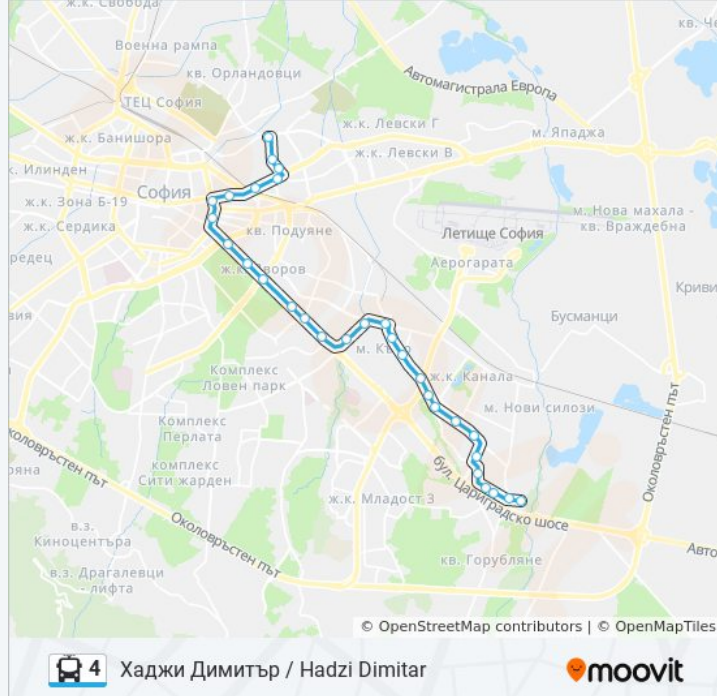

Метростанция Хаджи Димитър / Hadzhi Dimitar Metro Station (0303)

Ул. Острово / Ostrovo St. (2100)

Ул. Макгахан / Macgahan St. (2040)

Ж.К. Хаджи Димитър / Hadzhi Dimitar Sq. (2736)

4 тролейбус времевите графици и маршрутни карти са налични в офлайн PDF на moovitapp.com. Използвайте [Moovit App](https://moovitapp.com), за да видите автобусните времена в реално време, график на влаковете или график за метрото и упътване стъпка по стъпка за целия обществен транспорт в София.