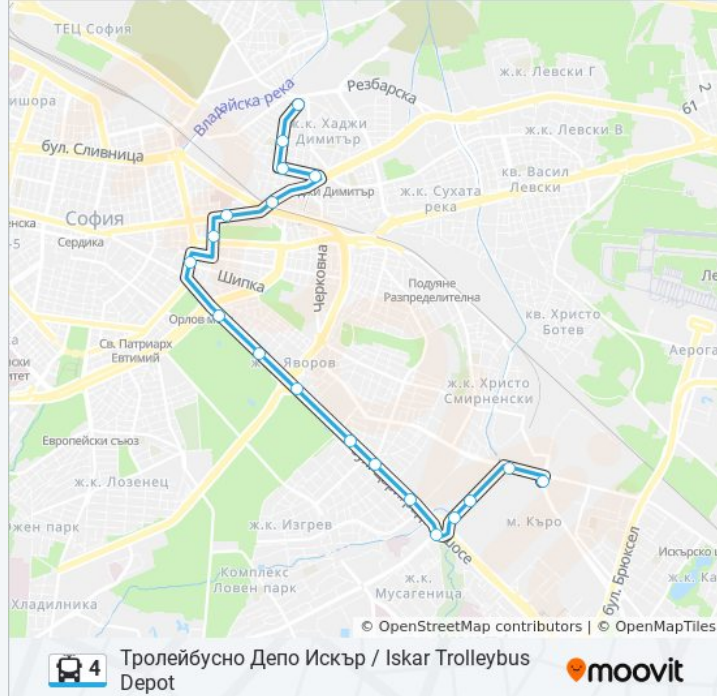

Информация за 4 тролейбус

Упътване: Тролейбусно Депо Искър / Iskar
Trolleybus Depot

Спирки: 19

Продължителност на Пътуването: 26 мин

Данни за Линията:

Ж.К. Изток / Iztok Qr (1696)

Площад На Авиацията / Aviation Square (1257)

Площад На Авиацията / Aviation Square (1260)

Спортна Зала Арена Армеец / Arena Armeets Sports Hall (2615)

Ск Цска / Cska Sports Club (1152)

Бул. Проф. Цв. Лазаров / Prof. Tsv. Lazarov Blvd. (0369)

Направление: Хаджи Димитър / Hadzi Dimitar