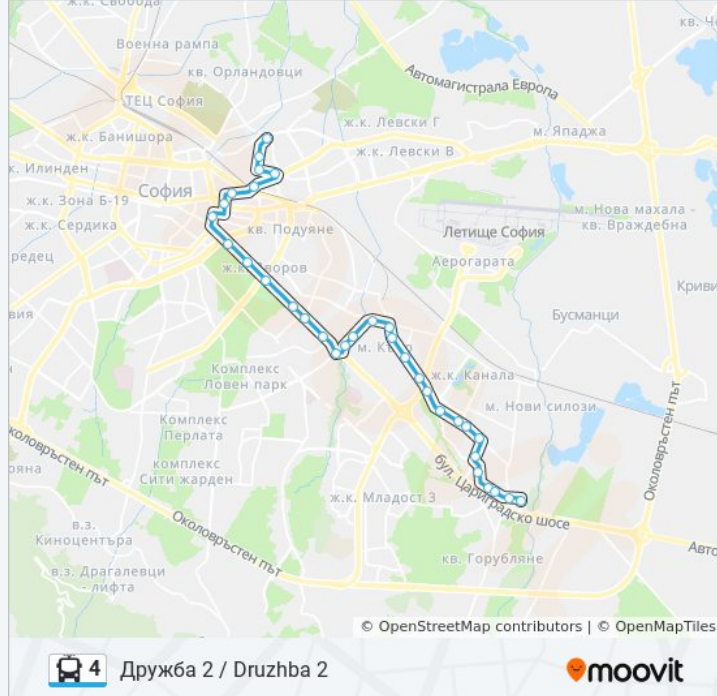

Информация за 4 тролейбус

Упътване: Дружба 2 / Druzhiba 2

Спирки: 33

Продължителност на Пътуването: 45 мин

Данни за Линията:

Бул. Проф. Цв. Лазаров / Prof. Tsv. Lazarov Blvd. (0369)

Промишлена Зона Ж.К. Дружба 1 / Industrial Zone Druzhiba 1 Qr. (2724)

Ул. Кап. Д. Списаревски / Capt. D. Spisarevski St. (1984)

Бул. Брюксел / Brussels Blvd. (2433)

Бул. Христофор Колумб (0373)

Метростанция Дружба / Druzhiba Metro Station (2740)

Бл. 206 Ж.К. Дружба 2 / Bl. 206, Druzhiba 2 Qr. (0159)

Бл. 226 Ж.К. Дружба 2 / Bl. 226, Druzhiba 2 Qr. (2417)

Бл. 255 Ж.К. Дружба 2 / Bl. 255, Druzhiba 2 Qr. (0178)

Ул. Обиколна / Obikolna St. (2066)

163-To Oy / 163-Th School (0015)

Бл. 405 Ж.К. Дружба 2 / Bl. 405, Druzhiba 2 Qr. (1488)

Хипермаркет Практикер / Praktiker Hypermarket (2409)

Ул. Димитър Пешев / Dimitar Peshev St. (1929)

Ж.К. Дружба 2 / Druzhiba 2 Qr. (0612)

Направление: Тролейбусно Депо Искър / Iskar Trolleybus Depot

10 спирки