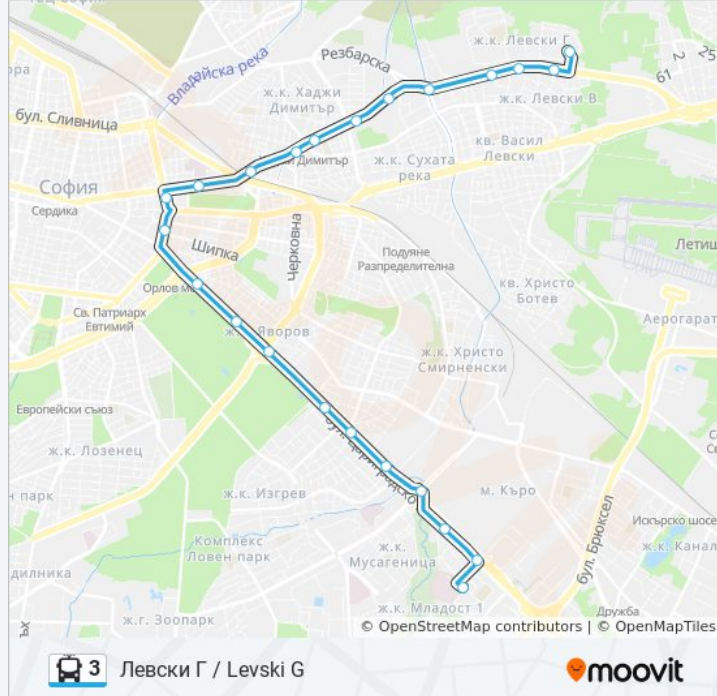

Информация за 3 тролейбус**Упътване:** Левски Г / Levski G**Спирки:** 23**Продължителност на Пътуването:** 36 мин**Данни за Линията:**

Ул. Витиня / Vitinya St. (1753)

Ж.К. Левски В / Levski V Qr. (2125)

Ул. Поп Груйо / Pop Gruyu St. (2128)

Ул. Ст. Доспевски / St. Dostoevsky St. (2182)

Ж.К. Левски Г / Levski G Qr (0646)

Направление: Тролейбусно Депо Искър / Iskar Trolleybus Depot

4 спирки

[ПРЕГЛЕД НА ГРАФИКА НА ЛИНИЯТА](#)