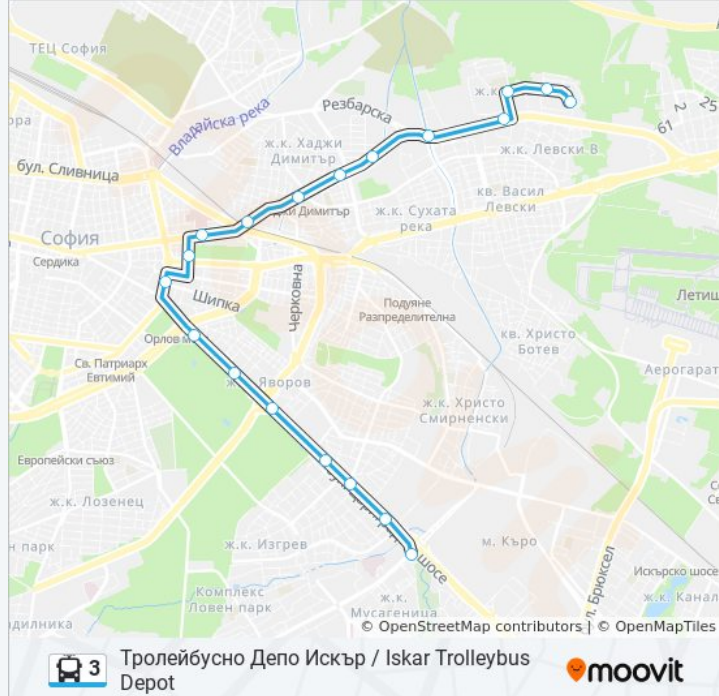

Информация за 3 тролейбус

Упътване: Тролейбусно Депо Искър / Iskar Trolleybus Depot

Спирки: 19

Продължителност на Пътуването: 29 мин

Данни за Линията:

Хотел Плиска / Pliska Hotel (2326)

Ж.К. Изток / Iztok Qr (1696)

Площад На Авиацията / Aviation Square (1257)

Направление: Умбал Св. Анна / St. Anna Hospital

22 спирки

[ПРЕГЛЕД НА ГРАФИКА НА ЛИНИЯТА](#)

Ж.К. Левски Г / Levski G Qr (0646)

Бл. 28 Ж.К. Левски Г / Levski G Qr, Bl. 28 (0180)