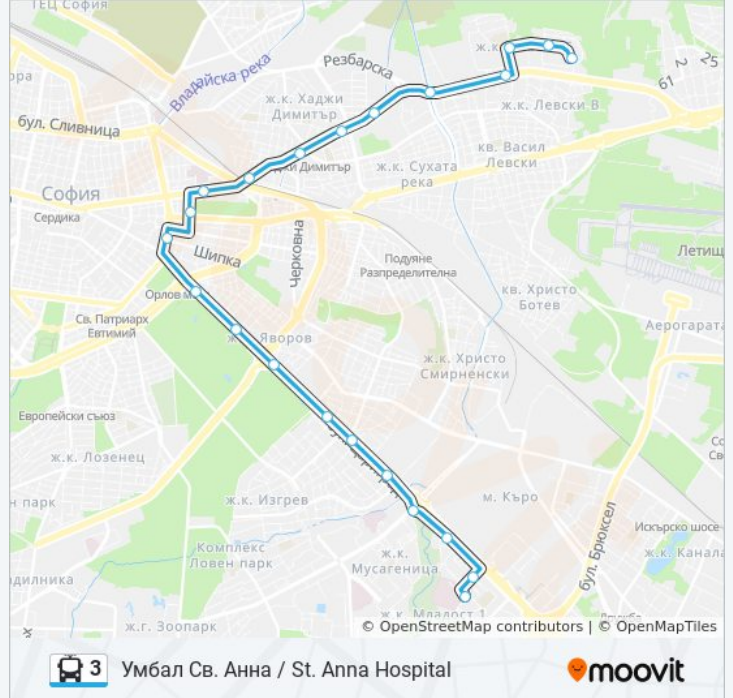

Спирки: 22

Продължителност на Пътуването: 35 мин

Данни за Линията:

Хотел Плиска / Pliska Hotel (2326)

Ж.К. Изток / Iztok Qr (1696)

Площад На Авиацията / Aviation Square (1257)

София Тех Парк / Sofia Tech Park (0579)

Умбал Св. Анна / St. Anna Hospital (1195)

Умбал Св. Анна - Ухо / St. Anna Hospital - Loop (1197)

3 тролейбус времевите графици и маршрутни карти са налични в офлайн PDF на moovitapp.com. Използвайте [Moovit App](#), за да видите автобусните времена в реално време, график на влаковете или график за метрото и упътване стъпка по стъпка за целия обществен транспорт в София.