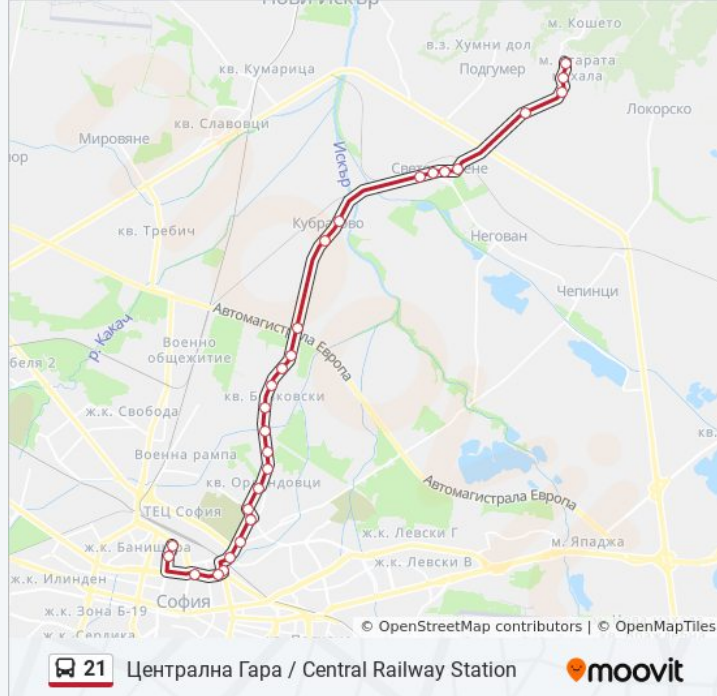

Направление: Войнеговци / Voynegovtsi

27 спирки

[ПРЕГЛЕД НА ГРАФИКА НА ЛИНИЯТА](#)

Централна Гара / Central Railway Station (1333)

Ул. Козлодуй / Kozloduy St. (2003)

Пл. Львов Мост / Lions' Bridge Sq. (1278)

Информация за 21 автобус

Упътване: Войнеговци / Voynegovtsi

Спирки: 27

Продължителност на Пътуването: 44 мин

Данни за Линията:

Ул. Синчец / Sinchets St. (0481)

177-Мо Оу / 177-Th School (2282)

Село Световрачане / Svetovrachane Village (1557)

Спирки: 28

Продължителност на Пътуването: 44 мин

Данни за Линията:

Ж.П. Прелез / Level Crossing (0710)

Сервиз Полмо / Polmo Auto Repair Service
(1585)

Ул. Одеса / Odessa St. (2356)

Ул. Пощенска / Poshtenska St. (0046)

Пл. Сточна Гара / Stochna Gara Sq. (1311)

Пл. Львов Мост / Lions' Bridge Sq. (1275)

Ул. Клокотница / Klokochnitsa St. (1994)

Централна Гара / Central Railway Station (6220)

21 автобус времевите графици и маршрутни карти са налични в офлайн PDF на moovitapp.com. Използвайте [Moovit App](#), за да видите автобусните времена в реално време, график на влаковете или график за метрото и упътване стъпка по стъпка за целия обществен транспорт в София.