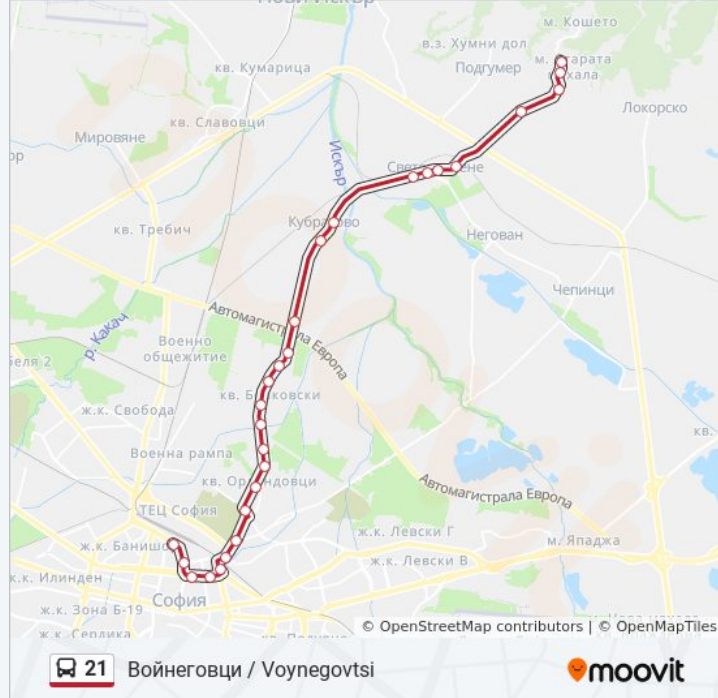

Направление: Войнеговци / Voynegovtsi

27 спирки

[ПРЕГЛЕД НА ГРАФИКА НА ЛИНИЯТА](#)

Централна Гара / Central Railway Station (1333)

Ул. Козлодуй / Kozloduy St. (2003)

Пл. Львов Мост / Lions' Bridge Sq. (1278)

Информация за 21 автобус

Упътване: Войнеговци / Voynegovtsi

Спирки: 27

Продължителност на Пътуването: 44 мин

Данни за Линията:

Ул. Синчец / Sinchets St. (0481)

177-Мо Оу / 177-Th School (2282)

Село Световрачане / Svetovrachane Village (1557)

Село Войнеговци / Voynegovtsi Village (1516)

Направление: Централна Гара / Central Railway Station

28 спирки

[ПРЕГЛЕД НА ГРАФИКА НА ЛИНИЯТА](#)

Село Войнеговци / Voynegovtsi Village (1516)

Център С. Войнеговци / Voynegovtsi Village Centre (2341)