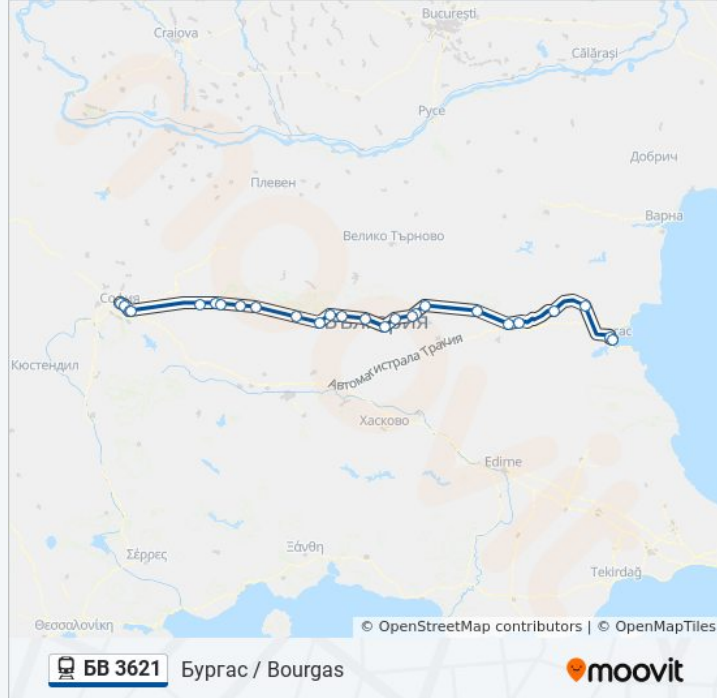

Стралджа

Карнобат

Айтос

Владимир Павлов

Бургас

БВ 3621 влак времевите графици и маршрутни карти са налични в офлайн PDF на moovitapp.com. Използвайте [Moovit App](#), за да видите автобусните времена в реално време, график на влаковете или график за метрото и упътване стъпка по стъпка за целия обществен транспорт в София.

[За Moovit](#) • [MaaS Solutions](#) • [Поддържани Страни](#) • [Moovit Общност](#)

© 2023 Moovit - Всички Права Запазени

**Проверете Времената на
Пристигане в Реално Време**