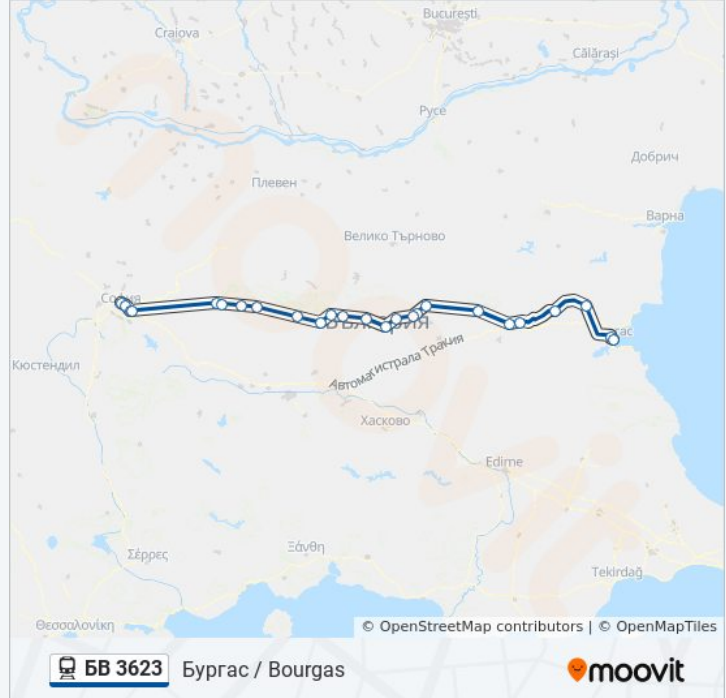

Карнобат

Айтос

Владимир Павлов

Бургас

БВ 3623 влак времевите графици и маршрутни карти са налични в офлайн PDF на moovitapp.com. Използвайте [Moovit App](#), за да видите автобусните времена в реално време, график на влаковете или график за метрото и упътване стъпка по стъпка за целия обществен транспорт в София.

[За Moovit](#) • [MaaS Solutions](#) • [Поддържани Страни](#) • [Moovit Общност](#)

© 2023 Moovit - Всички Права Запазени

**Проверете Времената на
Пристигане в Реално Време**