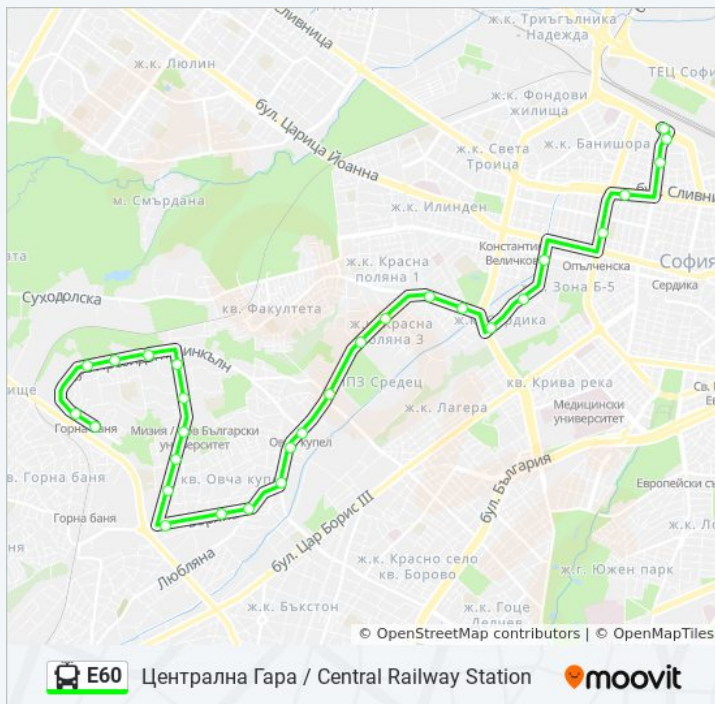

Ул. Пиротска / Pirotska St. (2114)

Ул. Опълченска / Opalchenska St. (2087)

Ул. Клокотница / Klokotnitsa St. (1994)

Централна Гара / Central Railway Station (6220)

Бул. Княгиня Мария Луиза / Knyaginya Maria Luiza Blvd. (2829)

Информация за E60 тролейбус

Упътване: Централна Гара / Central Railway Station

Спирки: 31

Продължителност на Пътуването: 47 мин

Данни за Линията:

за метрото и упътване стъпка по стъпка за целия обществен транспорт в София.