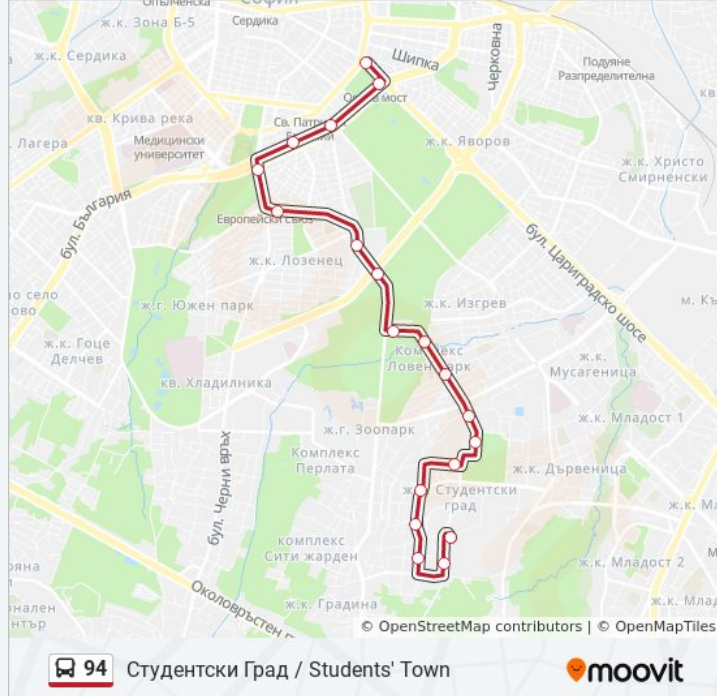

Sports Hall (1610)

Детски Ясли / Nurseries (0533)

Зимен Дворец На Спорта / Winter Sports Palace (0741)

Ск На Нса / National Sports Academy (1606)

Студентски Град / Students' Town (1694)

94 автобус времевите графици и маршрутни карти са налични в офлайн PDF на moovitapp.com. Използвайте [Moovit App](https://moovitapp.com), за да видите автобусните времена в реално време, график на влаковете или график за метрото и упътване стъпка по стъпка за целия обществен транспорт в София.

[За Moovit](#) • [MaaS Solutions](#) • [Поддържани Страни](#) • [Moovit Общност](#)

© 2023 Moovit - Всички Права Запазени

Проверете Времената на Пристигане в Реално Време