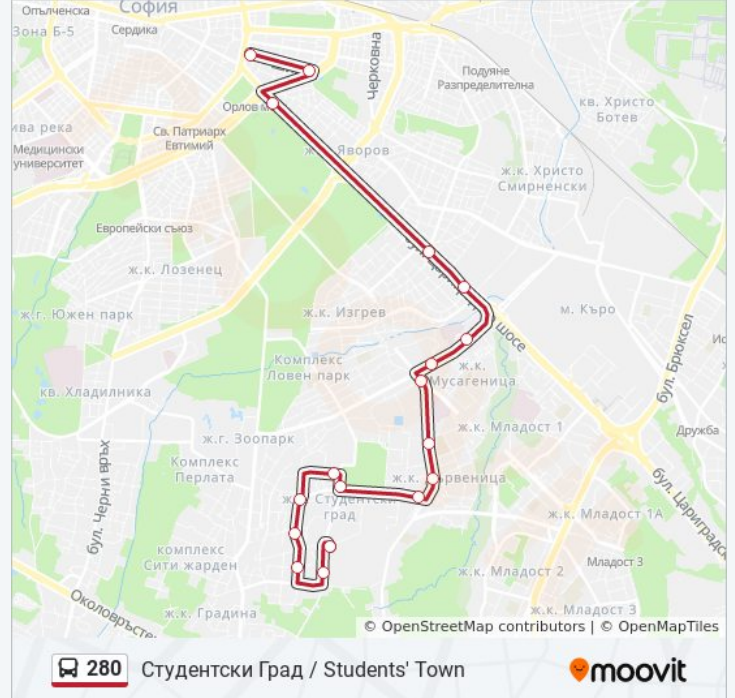

Зимен Дворец На Спорта / Winter Sports Palace (0741)

Ск На Нса / National Sports Academy (1606)

Студентски Град / Students' Town (1694)

280 автобус времевите графици и маршрутни карти са налични в офлайн PDF на moovitapp.com. Използвайте [Moovit App](#), за да видите автобусните времена в реално време, график на влаковете или график за метрото и упътване стъпка по стъпка за целия обществен транспорт в София.

[За Moovit](#) • [MaaS Solutions](#) • [Поддържани Страни](#) • [Moovit Общност](#)

© 2023 Moovit - Всички Права Запазени

Проверете Времената на Пристигане в Реално Време