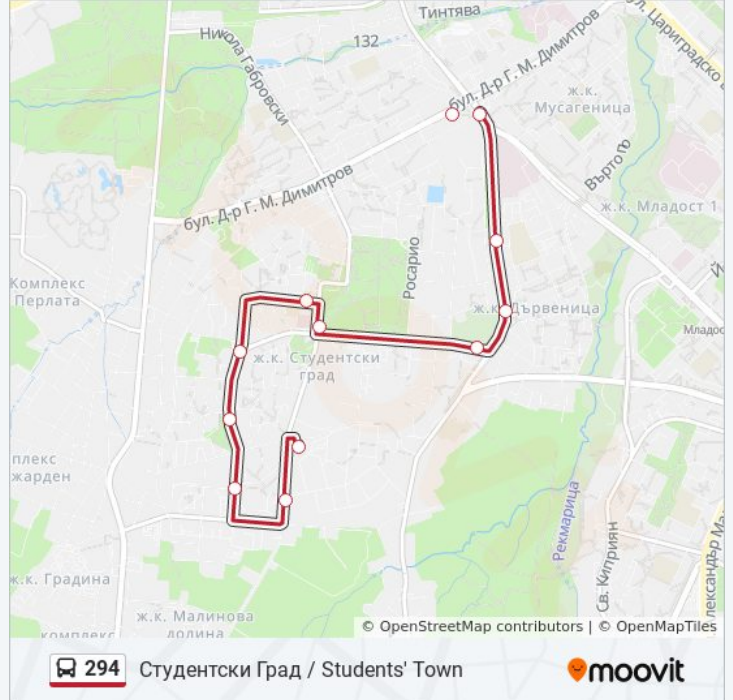

294 автобус времевите графици и маршрутни карти са налични в офлайн PDF на moovitapp.com. Използвайте [Moovit App](#), за да видите автобусните времена в реално време, график на влаковете или график за метрото и упътване стъпка по стъпка за целия обществен транспорт в София.

[За Moovit](#) • [MaaS Solutions](#) • [Поддържани Страни](#) • [Moovit Общност](#)

© 2023 Moovit - Всички Права Запазени

**Проверете Времената на
Пристигане в Реално Време**