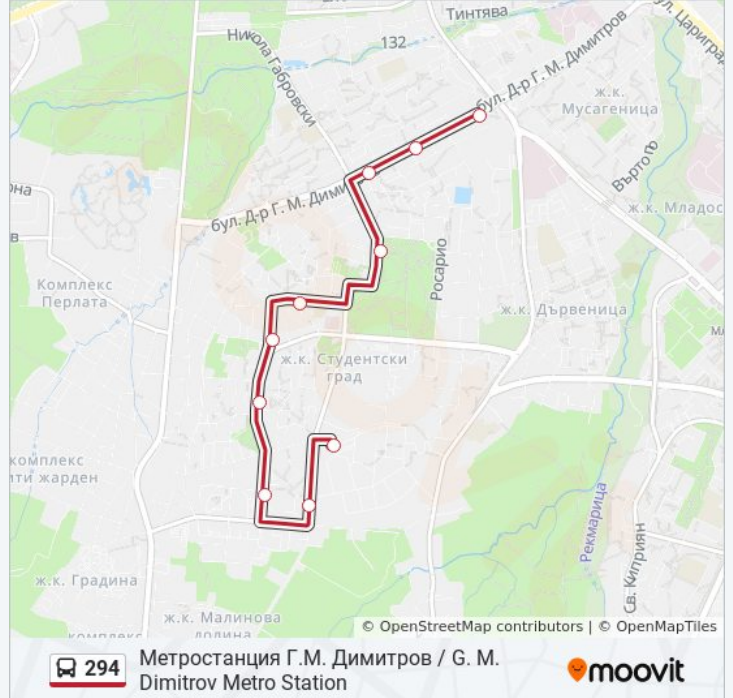

Информация за 294 автобус

Упътване: Метростанция Г.М. Димитров / G. M. Dimitrov Metro Station

Спирки: 10

Продължителност на Пътуването: 13 мин

Данни за Линията:

Направление: Студентски Град / Students' Town