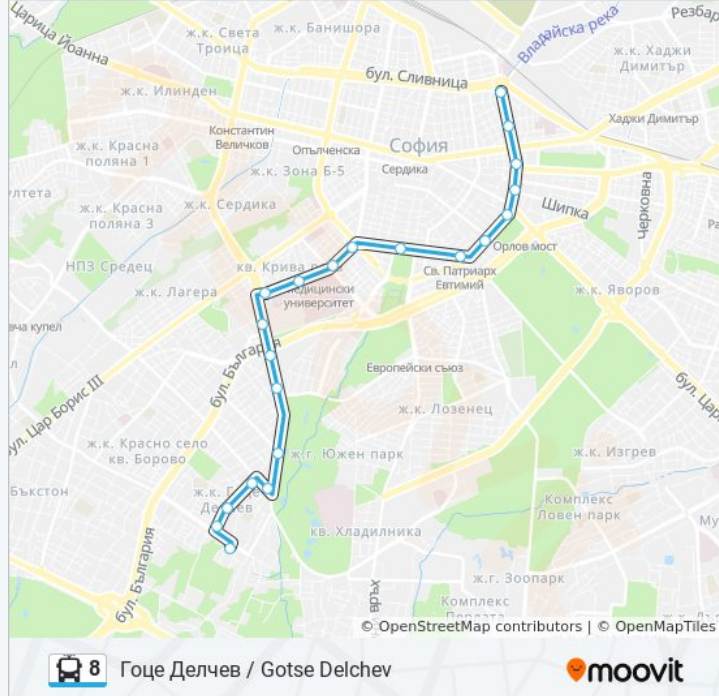

Бул. Акад. Ив. Гешов / Ivan Geshov Blvd. (0270)

Ж.К. Иван Вазов / Ivan Vazov (0626)

Ул. Нишава / Nishava St. (2063)

Бул. Гоце Делчев / Gotse Delchev Blvd. (0309)

Ул. Костенски Водопад / Kostenski Vodopad St.

### Информация за 8 тролейбус

**Упътване:** Гоце Делчев / Gotse Delchev

**Спирки:** 21

**Продължителност на Пътуването:** 34 мин

**Данни за Линията:**

(2008)

29-Ти Дкц / 29-Th Polyclinic (1224)

Ул. Т. Каблешков / T. Kableshkov St. (0484)

## Направление: Сточна Гара / Stochna Gara

21 спирки

[ПРЕГЛЕД НА ГРАФИКА НА ЛИНИЯТА](#)

Ж.К. Гоце Делчев / Gotse Delchev Qr. (0600)

Ул. Т. Каблешков / T. Kableshkov St. (0490)

29-Ти Дкц / 29-Th Polyclinic (1226)