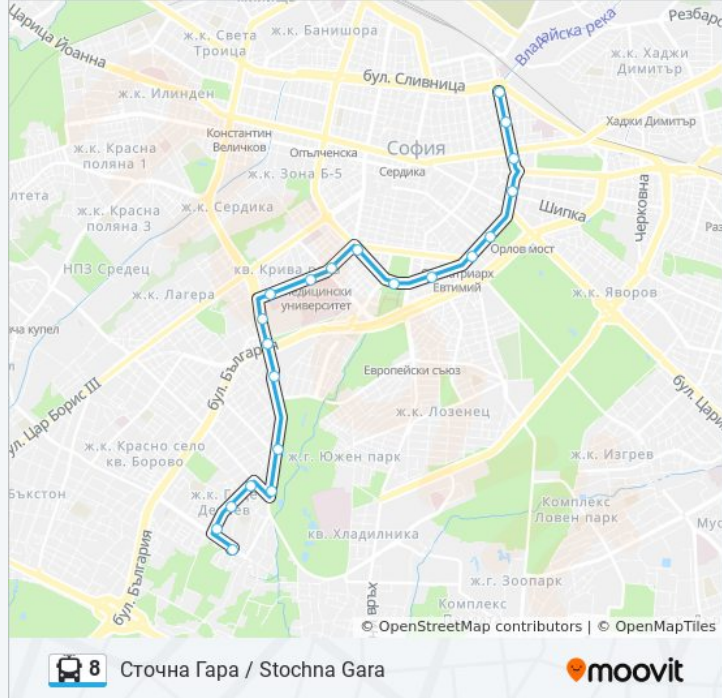

## Информация за 8 тролейбус

Упътване: Сточна Гара / Stochna Gara

Спирки: 21

Продължителност на Пътуването: 37 мин

Данни за Линията:

Ул. Ген. Гурко / Gen. Gurko St. (1903)

Софийски Университет / Sofia University (1699)

### Направление: Тролейбусно Депо Искър / Iskar Trolleybus Depot

4 спирки

[ПРЕГЛЕД НА ГРАФИКА НА ЛИНИЯТА](#)

Пл. Сточна Гара / Stochna Gara Sq. (1319)

Ул. Искър / Iskar St. (1964)

Пл. Васил Левски / Vasil Levski Sq. (1242)