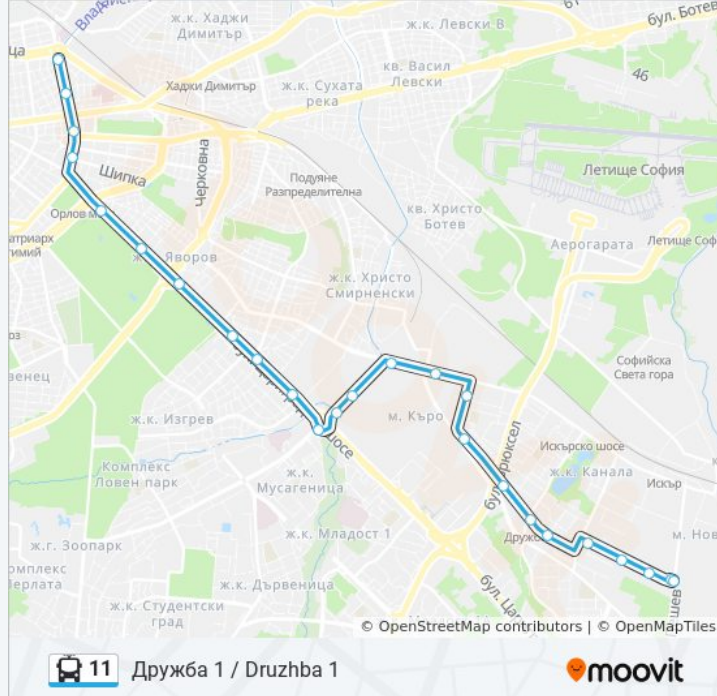

Бул. Христофор Колумб / Christopher Columbus Blvd. (0578)

Метростанция Дружба / Druzhiba Metro Station (0235)

Бл. 155 Ж.К. Дружба 1 / Bl. 155, Druzhiba 1 Qr. (0142)

Бл. 162 Ж.К. Дружба 1 / Bl. 162, Druzhiba 1 Qr. (0144)

Бл. 170 Ж.К. Дружба 1 / Bl. 170, Druzhiba 1 Qr. (0146)

Депо Искър / Iskar Depot (0516)

Ж.К. Дружба 1 / Druzhiba 1 Qr. (0605)

Ж.К. Дружба 1 / Druzhiba 1 Qr. (2424)

Направление: Сточна Гара / Stochna Gara

22 спирки

[ПРЕГЛЕД НА ГРАФИКА НА ЛИНИЯТА](#)

Депо Искър / Iskar Depot (0517)

Бл. 170 Ж.К. Дружба 1 / Bl. 170, Druzhiba 1 Qr. (0147)

Бл. 162 Ж.К. Дружба 1 / Bl. 162, Druzhiba 1 Qr. (0143)

Бл. 155 Ж.К. Дружба 1 / Bl. 155, Druzhiba 1 Qr. (0141)

Метростанция Дружба / Druzhiba Metro Station (0236)

Бул. Христофор Колумб / Christopher Columbus Blvd. (0577)

Бл. 98 Ж.К. Дружба 1 / Bl. 98, Druzhiba 1 Qr. (0257)

Бл. 89 Ж.К. Дружба 1 / Bl. 89, Druzhiba 1 Qr. (0255)

Ул. Кап. Д. Списаревски / Capt. S. Spisarevski St. (1983)

Бул. Проф. Цв. Лазаров / Prof. Tsv. Lazarov Blvd. (0371)

Ск Цска / Cska Sports Club (1151)

Спортна Зала Армеец / Arena Armeets Sports Hall (2616)

Ж.К. Изток / Iztok Qr (1695)

Времеви График за 11 тролейбус

Сточна Гара / Stochna Gara Разписание на маршрута:

понеделник	4:38 - 23:03
вторник	4:38 - 23:03
сряда	4:38 - 23:03
четвъртък	4:38 - 23:03
петък	4:38 - 23:03
събота	4:41 - 23:07
неделя	4:41 - 23:07

Информация за 11 тролейбус

Упътване: Сточна Гара / Stochna Gara

Спирки: 22

Продължителност на Пътуването: 33 мин

Данни за Линията: