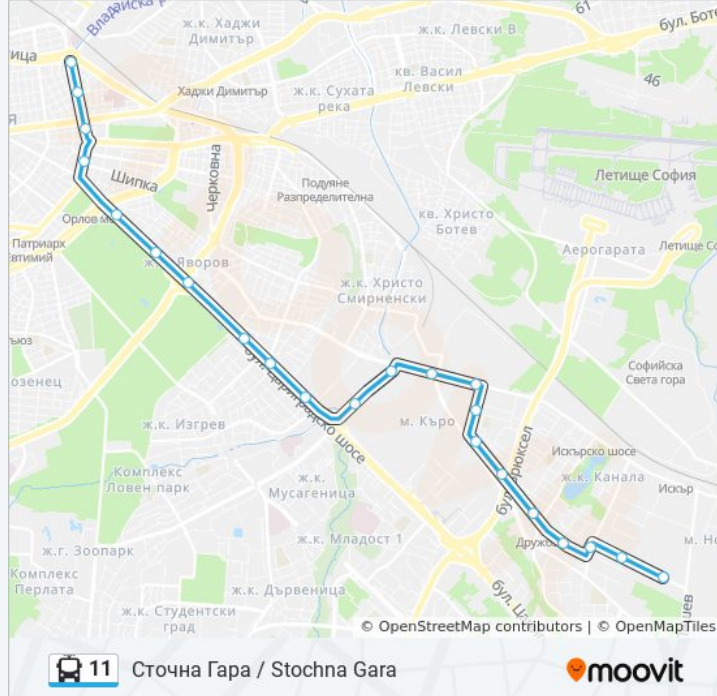

Хотел Плиска / Pliska Hotel (2327)

Ул. Александър Жендов / Aleksandar Zhendov Blvd. (1819)

Бул. Пейо Яворов / Peyo Yavorov Blvd. (0073)

Българска Телеграфна Агенция / Bulgarian News Agency (1395)

Пл. Орлов Мост / Eagles' Bridge Sq. (1288)

Софийски Университет / Sofia University (1699)

Пл. Васил Левски / Vasil Levski Sq. (1241)

Ул. Искър / Iskar St. (1965)

Пл. Сточна Гара / Stochna Gara Sq. (1313)

Направление: Сточна Гара / Stochna Gara

22 спирки

[ПРЕГЛЕД НА ГРАФИКА НА ЛИНИЯТА](#)

Депо Искър / Iskar Depot (0517)

Бл. 170 Ж.К. Дружба 1 / Bl. 170, Druzhiba 1 Qr. (0147)

Бл. 162 Ж.К. Дружба 1 / Bl. 162, Druzhiba 1 Qr. (0143)

Бл. 155 Ж.К. Дружба 1 / Bl. 155, Druzhiba 1 Qr. (0141)

Метростанция Дружба / Druzhiba Metro Station (0236)

Бул. Христофор Колумб / Christopher Columbus Blvd. (0577)

Бл. 98 Ж.К. Дружба 1 / Bl. 98, Druzhiba 1 Qr. (0257)

Бл. 89 Ж.К. Дружба 1 / Bl. 89, Druzhiba 1 Qr. (0255)

Ул. Кап. Д. Списаревски / Capt. S. Spisarevski St. (1983)

Бул. Проф. Цв. Лазаров / Prof. Tsv. Lazarov Blvd. (0371)

Ск Цска / Cska Sports Club (1151)

Спортна Зала Арена Армеец / Arena Armeets Sports Hall (2616)

Ж.К. Изток / Iztok Qr (1695)

Времеви График за 11 тролейбус

Сточна Гара / Stochna Gara Разписание на маршрута:

понеделник	Не Работи
вторник	Не Работи
сряда	Не Работи
четвъртък	Не Работи
петък	Не Работи
събота	7:46 - 19:07
неделя	7:46 - 19:07

Информация за 11 тролейбус

Упътване: Сточна Гара / Stochna Gara

Спирки: 22

Продължителност на Пътуването: 31 мин

Данни за Линията:

[11 тролейбус Карта на Линията](#)