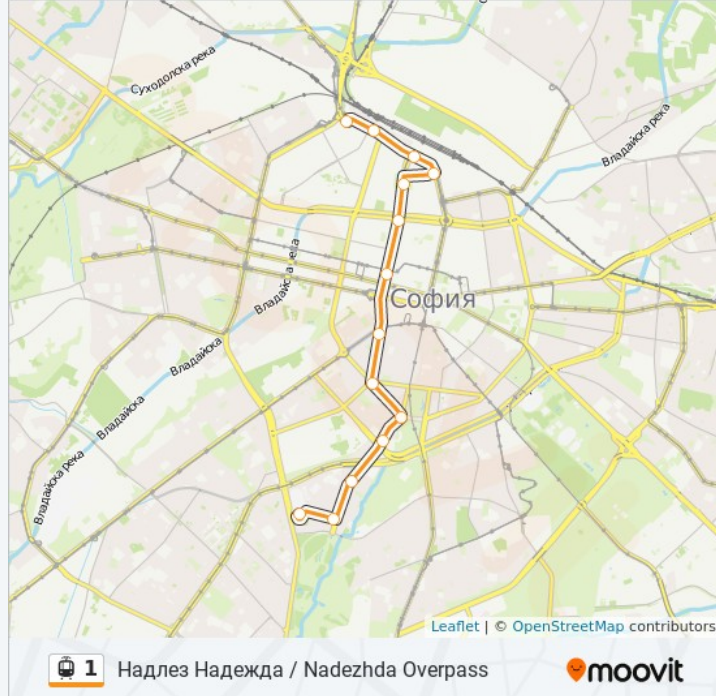

Използвайте Moovit App, за да намерите най-близката спирка 1 трамвай до вас и да разберете кога пристига следващия 1 трамвай.

Направление: Иван Вазов / Ivan Vazov

17 спирки

[ПРЕГЛЕД НА ГРАФИКА НА ЛИНИЯТА](#)

Пл. Львов Мост / Lions' Bridge (1277)

Ул. Козлодуй / Kozloduy St. (2002)

Централна Гара / Central Railway Station (1332)

Пета Градска Болница / 5-Th City Hospital (1255)

Надлез Надежда / Nadezhda Overpass (1113)

Времеви График за 1 трамвай

Надлез Надежда / Nadezhda Overpass

Разписание на маршрута:

понеделник	05:49 - 22:45
вторник	05:36 - 21:48
сряда	05:36 - 21:48
четвъртък	05:36 - 21:48
петък	05:49 - 22:45
събота	05:49 - 22:45
неделя	05:49 - 22:45

Информация за 1 трамвай

Упътване: Надлез Надежда / Nadezhda Overpass

Спирки: 16

Продължителност на Пътуването: 29 мин

Данни за Линията:

Направление: Трамвайно Депо Красна Поляна / Krasna Polyana Tram Depot