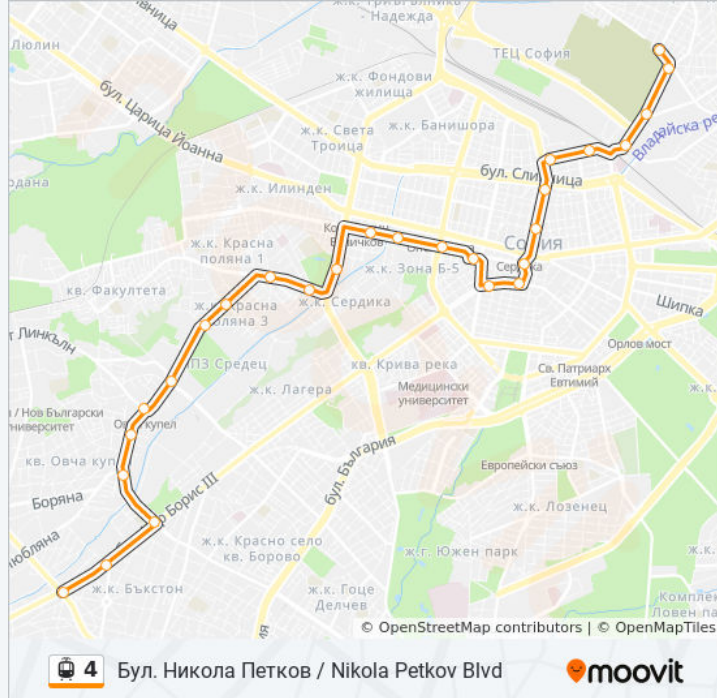

Ж.К. Хиподрума / Hipodruma Qr. (0694)

Ул. Нишава / Nishava St. (2110)

Ж.К. Красно Село / Krasno Selo Qr. (0639)

Ж.К. Бъкстон / Buckstone Qr. (0589)

Кв. Овча Купел / Ovcha Kupel Qr. (0880)

Кв. Павлово / Pavlovo Qr. (0891)

Бул. Никола Петков / Nikola Petkov Blvd. (0348)

Направление: Орландовци / Orlandovtsi

23 спирки

[ПРЕГЛЕД НА ГРАФИКА НА ЛИНИЯТА](#)

Бул. Никола Петков / Nikola Petkov Blvd. (0349)

Кв. Павлово / Pavlovo Qr. (0892)

Кв. Овча Купел / Ovcha Kupel Qr. (0879)

Ж.К. Бъкстон / Buckstone Qr. (0590)

Ж.К. Красно Село / Krasno Selo Qr. (0640)

Ул. Нишава / Nishava St. (2109)

Ж.К. Хиподрума / Hipodruma Qr. (0693)

Ж.К. Лагера / Lagera Qr. (0644)

Бул. Акад. Ив. Гешов / Acad. Iv. Geshov Blvd.
(0274)

Умбалсм Пирогов / Pirogov Emergency Hospital
(0759)

Пл. Руски Паметник / Russian Monument Sq.
(1299)

Пл. Македония / Macedonia Sq. (1279)

Ул. Пиротска / Pirotska St. (2113)

Бул. Сливница / Slivnitsa Blvd. (0376)

Ул. Клокотница / Klokotnitsa St. (1994)

Централна Гара / Central Railway Station (1330)

Централна Гара / Central Railway Station (1329)

Времеви График за 4 трамвай

Орландовци / Orlandovtsi Разписание на маршрута:

понеделник	05:10 - 22:35
вторник	05:10 - 22:35
сряда	05:10 - 22:35
четвъртък	05:10 - 22:35
петък	05:10 - 22:35
събота	05:11 - 22:48
неделя	05:11 - 22:48

Информация за 4 трамвай

Упътване: Орландовци / Orlandovtsi

Спирки: 23

Продължителност на Пътуването: 32 мин

Данни за Линията: