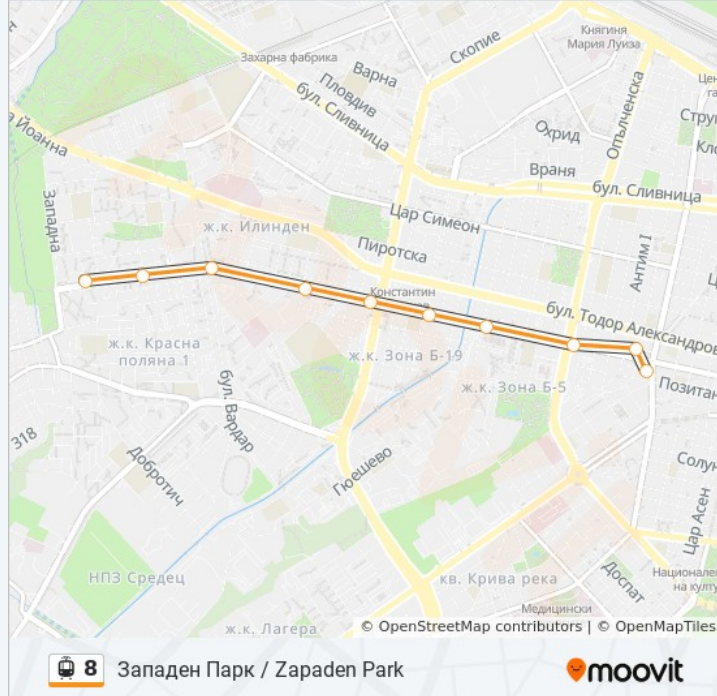

Направление: Люлин 5 / Lyulin 5

19 спирки

[ПРЕГЛЕД НА ГРАФИКА НА ЛИНИЯТА](#)

Съдебна Палата / Court Of Justice (1721)
Пл. Македония / Macedonia Sq. (1284)
Пл. Възраждане / Vazrazhdane Sq. (1270)
Ул. Опълченска / Opalchenska St. (2085)
Ул. Одрин / Odrin St. (2076)
Ул. Димитър Петков / Dimitar Petkov St. (1926)
Бул. К. Величков / K. Velichkov St. (0326)
10-Ти Дкц / 10-Th Polyclinic (1166)
Бул. Вардар / Vardar Blvd. (0706)
Метростанция Вардар / Vardar Metro Station (1045)
Метростанция Западен Парк / Zapaden Park Metro Station (1048)
Ул. Луи Пастьор / Louis Pasteur St. (0336)
Бул. Джавахарлал Неру / Jawaharlal Nehru Blvd. (0320)
Метростанция Люлин / Lyulin Metro Station (1055)
Община Люлин / Municipality Of Lyulin (1717)
Магазин Витоша / Vitosha Department Store (1712)
Бул. Д-Р Петър Дертлиев / Dr. Petar Dertliev Blvd. (0322)

Информация за 8 трамвай

Упътване: Люлин 5 / Lyulin 5

Спирки: 19

Продължителност на Пътуването: 35 мин

Данни за Линията:

Бл. 539 Ж.К. Люлин 5 / Bl. 539, Lyulin 5 Qr. (2398)

Ж.К. Люлин 5 / Lyulin 5 Qr. (0656)

Направление: Съдебна Палата / Court Of Justice

19 спирки

[ПРЕГЛЕД НА ГРАФИКА НА ЛИНИЯТА](#)

Ж.К. Люлин 5 / Lyulin 5 Qr. (0655)

Бл. 539 Ж.К. Люлин 5 / Bl. 539, Lyulin 5 Qr. (0108)

Бул. Д-Р Петър Дертлиев / Dr. Petar Dertliev Blvd. (0321)

Метростанция Западен Парк / Zapaden Park Metro Station (1049)

Метростанция Вардар / Vardar Metro Station (1046)

Бул. Вардар / Vardar Blvd. (0707)

10-Ти Дкц / 10-Th Polyclinic (1165)

Бул. К. Величков / K. Velichkov St. (0327)