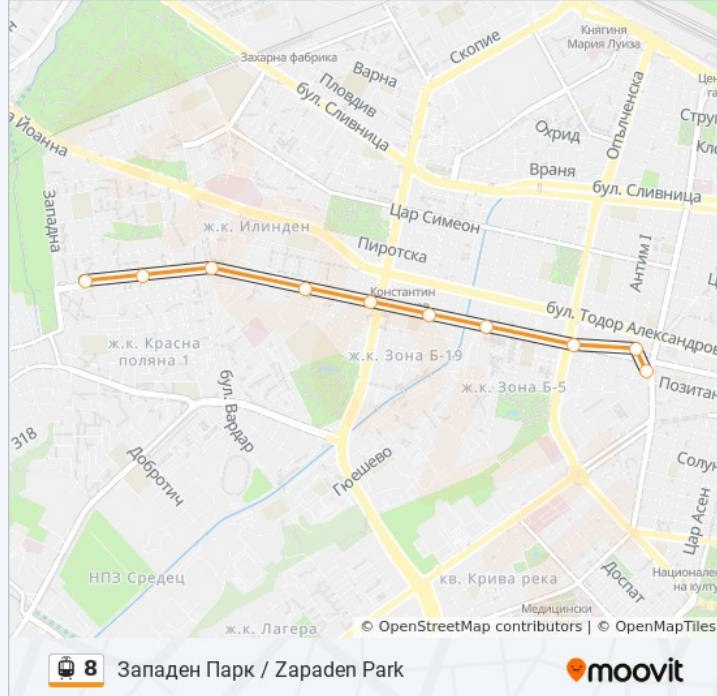

Метростанция Западен Парк / Zapaden Park Metro Station (1049)

Метростанция Вардар / Vardar Metro Station (1046)

Бул. Вардар / Vardar Blvd. (0707)

10-Ти Дкц / 10-Th Polyclinic (1165)

Бул. К. Величков / K. Velichkov St. (0327)

Ул. Димитър Петков / Dimitar Petkov St. (1925)

Времеви График за 8 трамвай

Съдебна Палата / Court Of Justice Разписание на маршрута:

понеделник	4:45 - 22:49
вторник	4:45 - 22:49
сряда	4:45 - 22:49
четвъртък	4:45 - 22:49
петък	4:45 - 22:49
събота	4:59 - 22:46
неделя	4:59 - 22:46

Информация за 8 трамвай

Упътване: Съдебна Палата / Court Of Justice

Спирки: 19

Продължителност на Пътуването: 35 мин

Данни за Линията:

Ул. Одрин / Odrin St. (2075)

Ул. Опълченска / Opalchenska St. (2084)

Пл. Възраждане / Vazrazhdane Sq. (1269)

Пл. Македония / Macedonia Sq. (1283)

Съдебна Палата / Court Of Justice (1720)

Направление: Трамвайно Депо Банишора / Banishora Tram Depot

13 спирки

[ПРЕГЛЕД НА ГРАФИКА НА ЛИНИЯТА](#)

Ж.К. Люлин 5 / Lyulin 5 Qr. (0655)