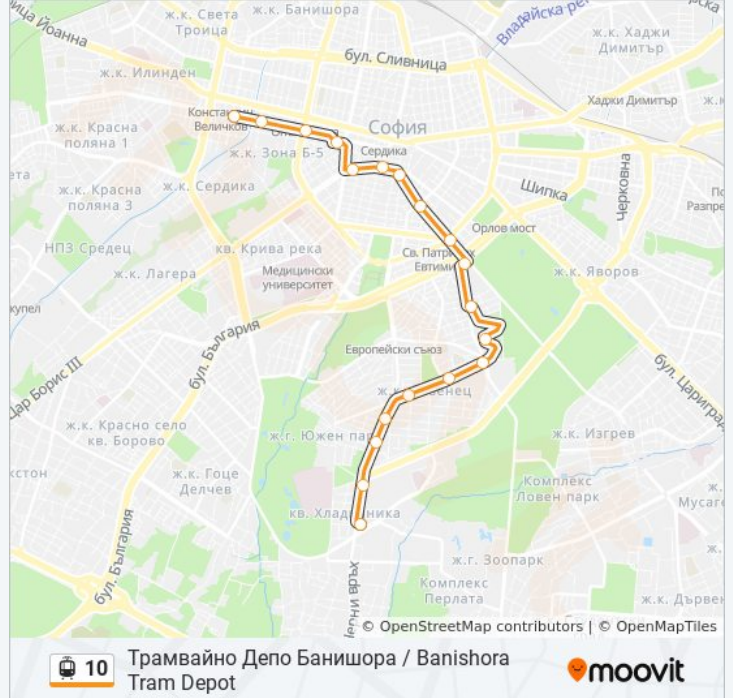

Ул. Опълченска / Opalchenska St. (2085)

Ул. Одрин / Odrin St. (2076)

Ул. Димитър Петков / Dimitar Petkov St. (1926)

Направление: Трамвайно Депо Банишора / Vanishora Tram Depot

5 спирки

[ПРЕГЛЕД НА ГРАФИКА НА ЛИНИЯТА](#)

Ж.К. Западен Парк / Zapaden Park Qr. (0619)

Бл. 13 Ж.К. Западен Парк / Bl. 13, Zapaden
Park Qr. (2196)

Бул. Вардар / Vardar Blvd. (0707)

10-Ти Дкц / 10-Th Polyclinic (1165)

Бул. К. Величков / K. Velichkov St. (0327)

Времеви График за 10 трамвай

Трамвайно Депо Банишора / Vanishora Tram
Depot Разписание на маршрута:

понеделник	12:40 - 23:40
вторник	12:40 - 23:40
сряда	12:40 - 23:40
четвъртък	12:40 - 23:40
петък	12:40 - 23:40
събота	20:41 - 23:36
неделя	20:41 - 23:36

Информация за 10 трамвай

Упътване: Трамвайно Депо Банишора /
Vanishora Tram Depot

Спирки: 5

Продължителност на Пътуването: 7 мин

Данни за Линията: