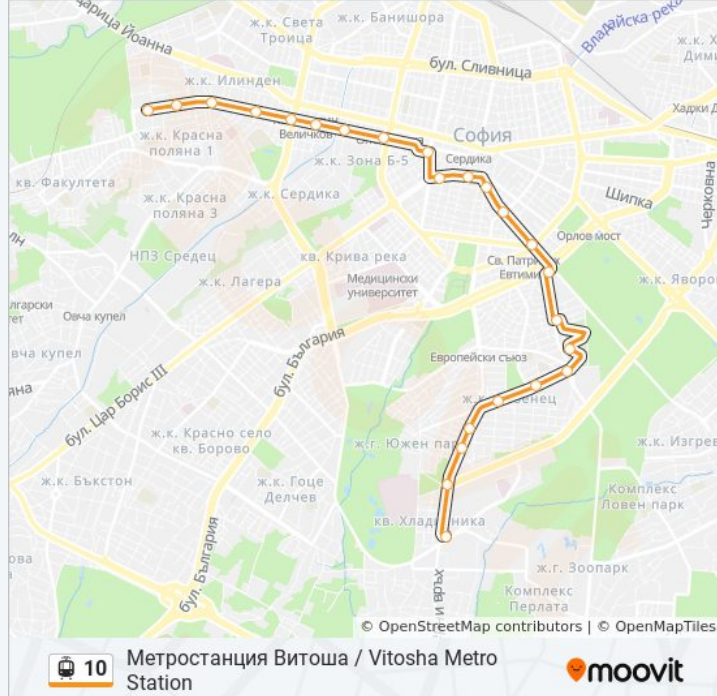

Семинарията / Divinity School (1571)

Ул. Милин Камък / Milin Kamak St. (2045)

Енергопроект / Energoeroekt (0574)

Читалище Пенчо П. Славейков 1921 / Pencho P. Slaveykov Library 1921 (0922)

Ул. Люботрън / Lyubotran St. (2038)

Бул. Никола Вапцаров / Nikola Vaptsarov Blvd. (0343)

Метростанция Витоша / Vitosha Metro Station (0911)

Направление: Трамвайно Депо Банишора / Banishora Tram Depot

19 спирки

[ПРЕГЛЕД НА ГРАФИКА НА ЛИНИЯТА](#)

Метростанция Витоша / Vitosha Metro Station (0910)

Бул. Никола Вапцаров / Nikola Vaptsarov Blvd. (0342)

Ул. Люботрън / Lyubotran St. (2039)

Читалище Пенчо П. Славейков 1921 / Pencho P. Slaveykov Library 1921 (0923)

Енергопроект / Energoeroekt (0575)

Ул. Милин Камък / Milin Kamak St. (2046)

Семинарията / Divinity School (1572)

Ул. Вишнева / Vishneva St. (1879)

Пл. Журналист / Journalist Sq. (1274)

Уаср / University Of Architecture (0387)

Бул. Васил Левски / Vasil Levski Blvd. (0300)

Пл. Славейков / Slaveykov Sq. (1909)

Пл. Гарибалди / Garibaldi Sq. (1997)

Бул. Витоша / Vitosha Blvd. (2825)

Пл. Македония / Macedonia Sq. (1284)

Пл. Възраждане / Vazrazhdane Sq. (1270)

Времеви График за 10 трамвай

Трамвайно Депо Банишора / Banishora Tram Depot
Разписание на маршрута:

понеделник	19:49 - 23:39
вторник	19:49 - 23:39
сряда	19:49 - 23:39
четвъртък	19:49 - 23:39
петък	19:49 - 23:39
събота	20:25 - 23:20
неделя	20:25 - 23:20

Информация за 10 трамвай

Упътване: Трамвайно Депо Банишора / Banishora Tram Depot

Спирки: 19

Продължителност на Пътуването: 30 мин

Данни за Линията: