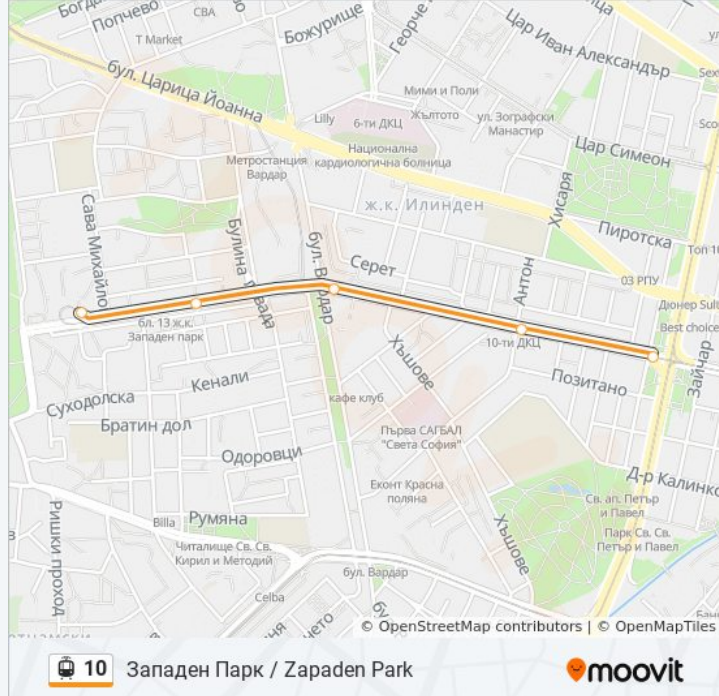

Ул. Димитър Петков / Dimitar Petkov St. (1926)

Бул. К. Величков / K. Velichkov St. (0326)

10-Ти Дкц / 10-Th Polyclinic (1166)

Бул. Вардар / Vardar Blvd. (0706)

Бл. 13 Ж.К. Западен Парк / Bl. 13, Zapaden Park Qr. (2197)

## Направление: Метростанция Витоша / Vitosha Metro Station

24 спирки

[ПРЕГЛЕД НА ГРАФИКА НА ЛИНИЯТА](#)

Ж.К. Западен Парк / Zapaden Park Qr. (0619)

Бл. 13 Ж.К. Западен Парк / Bl. 13, Zapaden Park Qr. (2196)