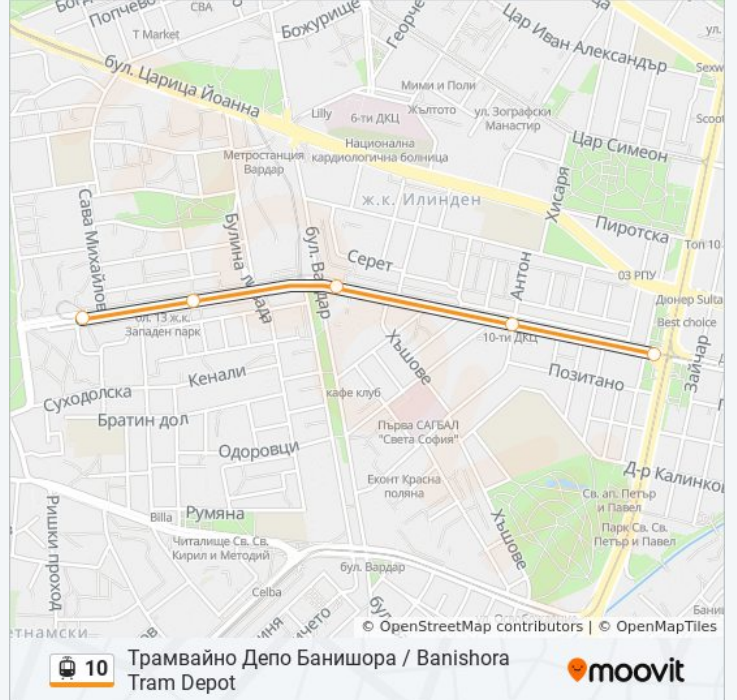

## Информация за 10 трамвай

**Упътване:** Трамвайно Депо Банишора /  
Vanishora Tram Depot

**Спирки:** 5

**Продължителност на Пътуването:** 7 мин

**Данни за Линията:**

10 трамвай времевите графици и маршрутни карти са налични в офлайн PDF на [moovitapp.com](https://moovitapp.com). Използвайте [Moovit App](https://moovitapp.com), за да видите автобусните времена в реално време, график на влаковете или график за метрото и упътване стъпка по стъпка за целия обществен транспорт в София.