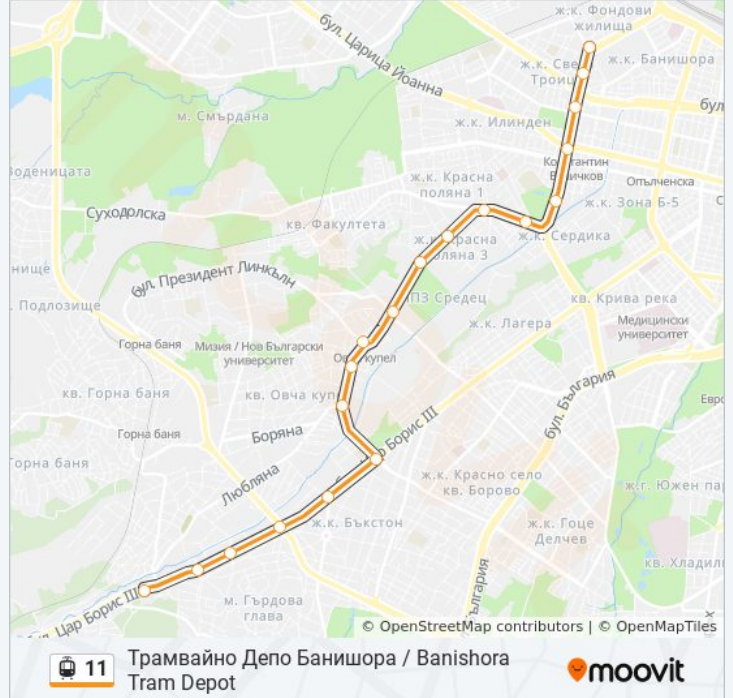

## Информация за 11 трамвай

**Упътване:** Трамвайно Депо Банишора / Banishora Tram Depot

**Спирки:** 19

**Продължителност на Пътуването:** 31 мин

**Данни за Линията:**

Ул. Цар Симеон / Tsar Simeon St. (2249)

Ул. Пловдив / Plovdiv St. (2421)

Ул. Йосиф Щросмайер / Josip Strossmayer St. (1970)

11 трамвай времевите графици и маршрутни карти са налични в офлайн PDF на [moovitapp.com](https://moovitapp.com). Използвайте [Moovit App](#), за да видите автобусните времена в реално време, график на влаковете или график за метрото и упътване стъпка по стъпка за целия обществен транспорт в София.