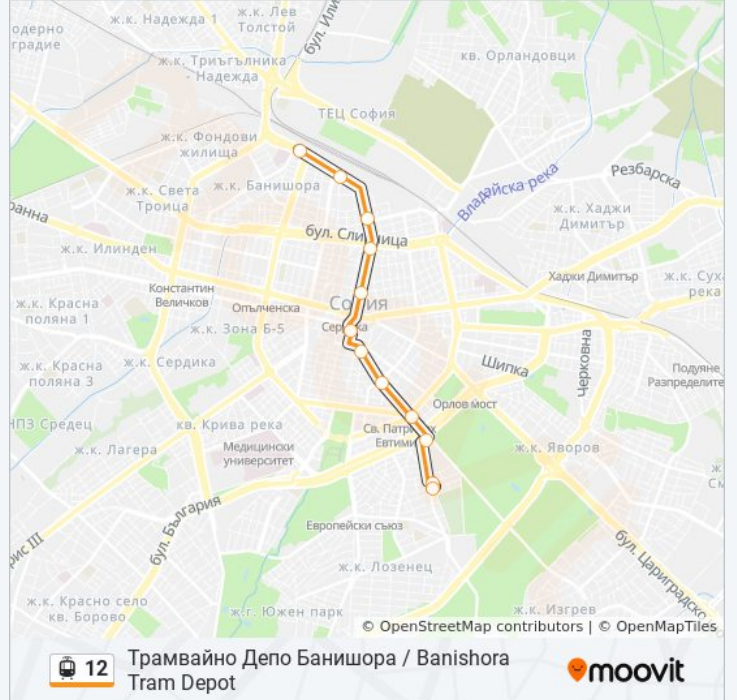

Упътване: Трамвайно Депо Банишора /
Banishora Tram Depot

Спирки: 12

Продължителност на Пътуването: 22 мин

Данни за Линията:

12 трамвай времевите графици и маршрутни карти са налични в офлайн PDF на moovitapp.com. Използвайте [Moovit App](#), за да видите автобусните времена в реално време, график на влаковете или график за метрото и упътване стъпка по стъпка за целия обществен транспорт в София.