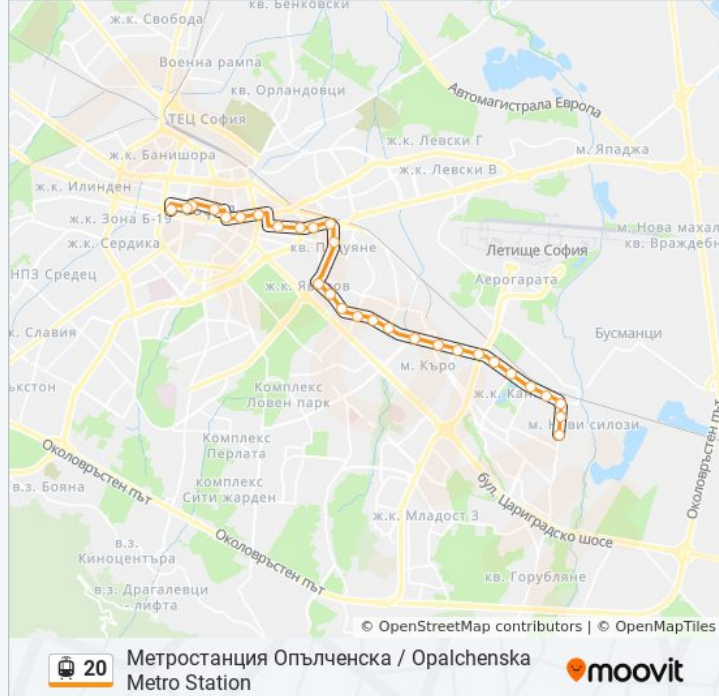

### Информация за 20 трамвай

**Упътване:** Метростанция Опълченска / Opalchenska Metro Station

**Спирки:** 29

**Продължителност на Пътуването:** 43 мин

**Данни за Линията:**

Румънско Посолство / Embassy Of Romania (1490)

Бул. Христо Ботев / Hristo Botev Blvd. (0383)

Метростанция Опълченска / Opalchenska Metro Station (1058)

## Направление: Трамвайно Депо Искър / Iskar Tram Depot

29 спирки

[ПРЕГЛЕД НА ГРАФИКА НА ЛИНИЯТА](#)

Метростанция Опълченска / Opalchenska Metro Station (1058)

Бул. Христо Ботев / Hristo Botev Blvd. (0384)