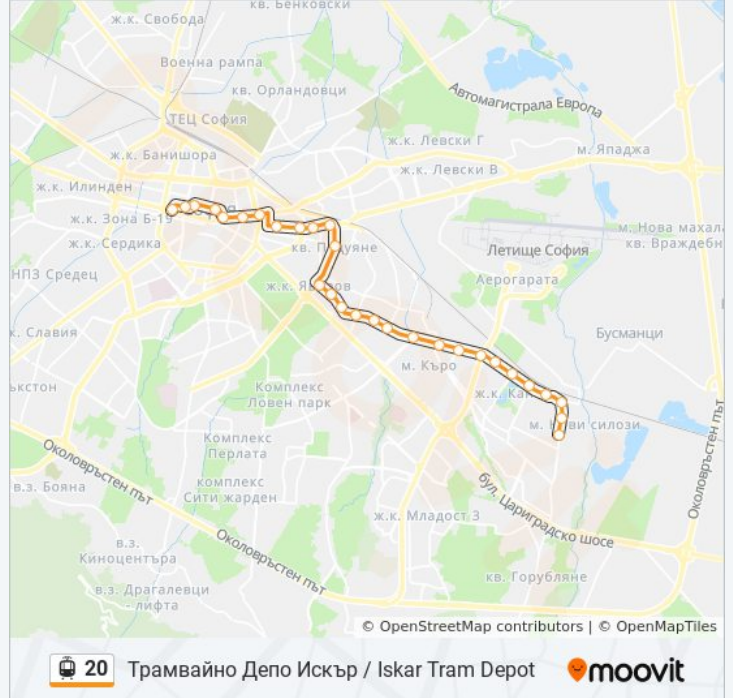

(1491)

Ул. Хемус / Hemus St. (2235)

Ул. Ал. Жендов / Al. Zhendov St. (1823)

Ул. Н. Коперник / N. Copernik St. (2060)

Ну За Танцово Изкуство / National School Of
Dance Art (0720)

Ж.К. Гео Милев / Geo Milev Qr. (0595)

Ск Цска / Cska Sports Club (1154)

Бул. Проф. Цв. Лазаров / Prof. Tsv. Lazarov
Blvd. (0367)

Ул. Кап. Д. Списаревски / Capt. S. Spisarevski
St. (1979)

Разклона За Летището / Fork Road To Sofia
Airport (1454)

Ж.К. Дружба 1 / Druzhba 1 Qr. (0606)

Бул. Кръстьо Пастухов / Krastyo Pastuhov Blvd.
(1630)

28-Ми Дкц / 28-Th Polyclinic (0027)

28-Ми Пощенски Клон / 28-Th Post Office
(1409)

Кв. Гара Искър / Gara Iskar Qr. (0036)

София Мед Ад / Sofia Med Jsc (1593)

Депо Искър / Iskar Depot (0519)

20 трамвай времевите графици и маршрутни карти са налични в офлайн PDF на moovitapp.com. Използвайте [Moovit App](#), за да видите автобусните времена в реално време, график на влаковете или график за метрото и упътване стъпка по стъпка за целия обществен транспорт в София.

[За Moovit](#) • [MaaS Solutions](#) • [Поддържани Страни](#) • [Moovit Общност](#)

© 2023 Moovit - Всички Права Запазени

Проверете Времената на
Пристигане в Реално Време