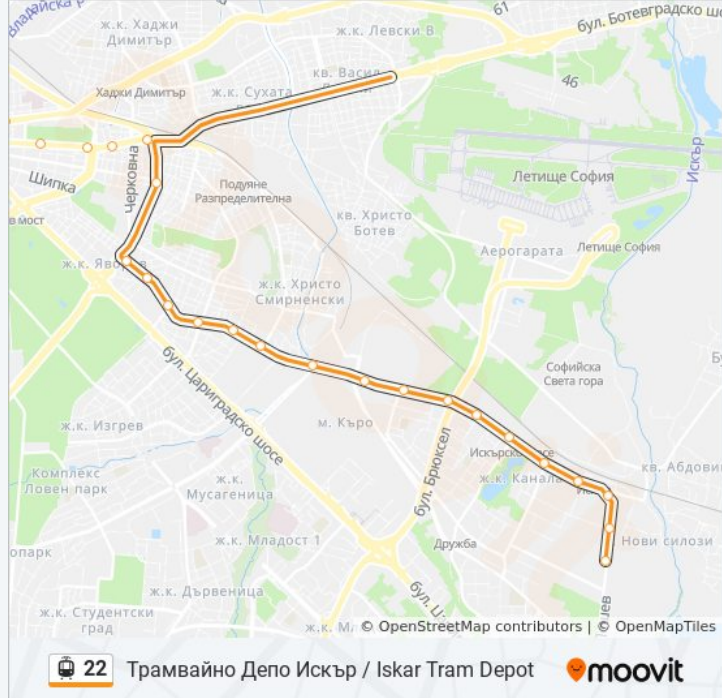

София Мед Ад / Sofia Med Jsc (1593)

Депо Искър / Iskar Depot (0519)

**Направление: Трамвайно Депо Красна Поляна / Krasna Polyana Tram Depot**

37 спирки

[ПРЕГЛЕД НА ГРАФИКА НА ЛИНИЯТА](#)

Депо Искър / Iskar Depot (0518)