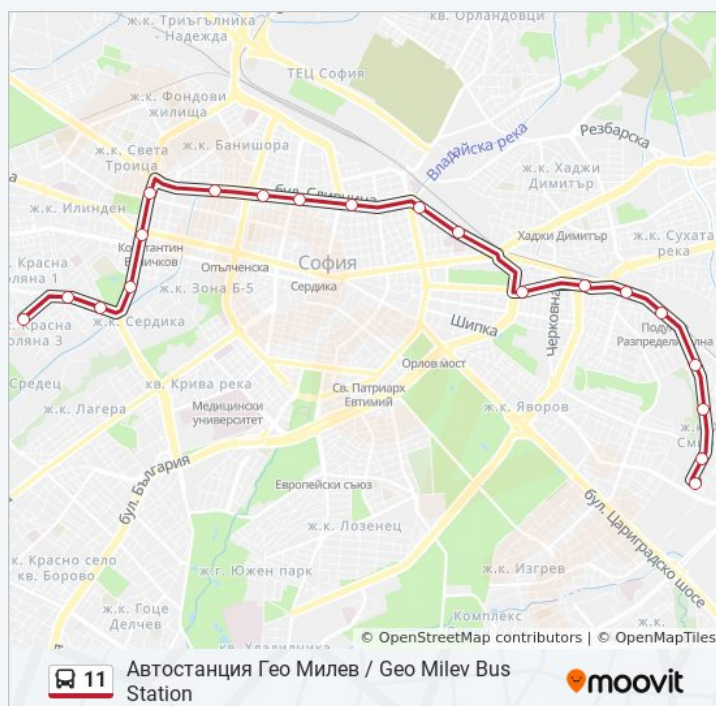

## Направление: Автостанция Гео Милев / Geo Milev Bus Station

20 спирки

[ПРЕГЛЕД НА ГРАФИКА НА ЛИНИЯТА](#)

Ул. Добротич / Dobrotich St. (1931)

Бул. Вардар / Vardar Blvd. (0293)

Ул. Освобождение / Osvobozhdenie St. (2098)

## Информация за 11 автобус

Упътване: Автостанция Гео Милев / Geo Milev Bus Station

Спирки: 20

Бул. Христо Ботев / Hristo Botev Blvd. (0385)

Пл. Лъвов Мост / Lions' Bridge Sq. (1278)

Пл. Сточна Гара / Stochna Gara Sq. (1316)

109-То Оу / 109-Th School (0118)

148-Мо Соу / 148-Th School (0687)

Ж.К. Слатина / Slatina Qr. (0687)

Автостанция Гео Милев / Geo Milev Bus Station (0053)

Продължителност на Пътуването: 35 мин  
Данни за Линията: