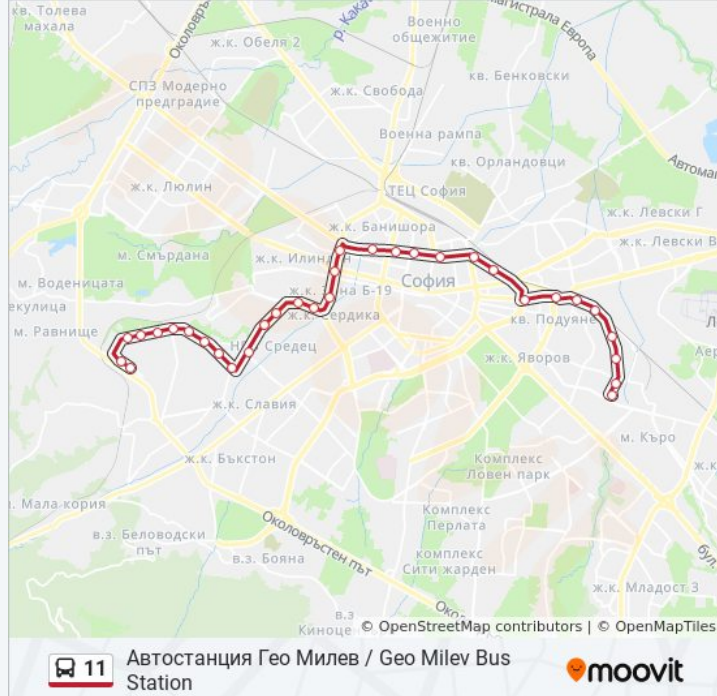

Метростанция К. Величков / K. Velichkov Metro Station (1050)

Ул. Цар Симеон / Tsar Simeon St. (2249)

Ж.К. Банишора / Vanishora Qr. (0804)

Ул. Опълченска / Opalchenska St. (2087)

Бул. Христо Ботев / Hristo Botev Blvd. (0385)

Пл. Лъвов Мост / Lions' Bridge Sq. (1278)

Пл. Сточна Гара / Stochna Gara Sq. (1316)

Ул. Бяло Море / Byalo More St. (1859)

Театър София / Sofia Theatre (1728)

Гара Подуяне / Poduyane Train Station (0466)

Ул. Велчо Атанасов / Velcho Atanasov St. (1867)

Ул. Боян Мagesник / Boyan Magesnik St. (1846)

109-То Оу / 109-Th School (0118)

148-Мо Соу / 148-Th School (0687)

Ж.К. Слатина / Slatina Qr. (0687)

Автостанция Гео Милев / Geo Milev Bus Station (0053)

## Направление: Автостанция Гео Милев / Geo Milev Bus Station

20 спирки

[ПРЕГЛЕД НА ГРАФИКА НА ЛИНИЯТА](#)

Ул. Добротич / Dobrotich St. (1931)

Бул. Вардар / Vardar Blvd. (0293)

Ул. Освобождение / Osvobozhdenie St. (2098)