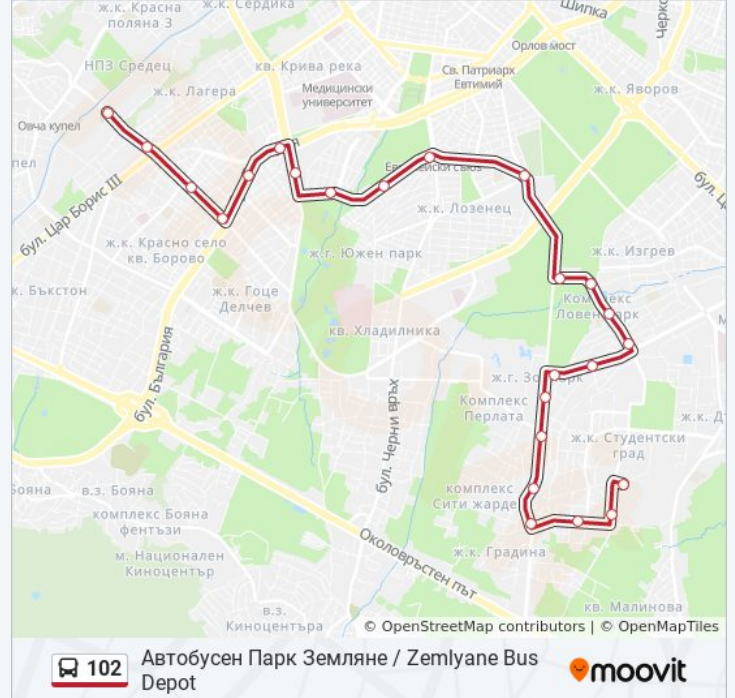

Информация за 102 автобус

Упътване: Автобусен Парк Земляне / Zemlyane Bus Depot

Спирки: 24

Продължителност на Пътуването: 39 мин

Данни за Линията:

Ж.К. Иван Вазов / Ivan Vazov (0623)

Бул. Акад. Ив. Гешов / Ivan Geshov Blvd. (0275)

Пл. Ручей / Ruchey Sq. (1306)

Бул. България / Bulgaria Blvd. (0290)

Ул. Проф. Д. Атанасов / Prof. D. Atanasov St. (2135)

Ж.К. Красно Село / Krasno Selo Qr. (0641)

Автобусен Парк Земляне / Zemlyane Bus Depot (0080)