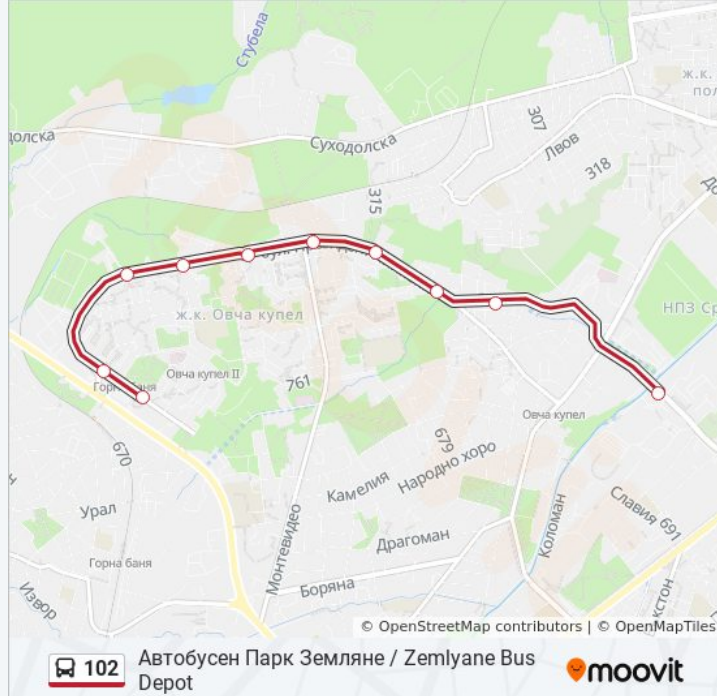

Упътване: Автобусен Парк Земляне / Zemlyane Bus Depot

Спирки: 10

Продължителност на Пътуването: 12 мин

Данни за Линията:

Направление: Овча Купел 2 / Ovcha Kupel 2

34 спирки

[ПРЕГЛЕД НА ГРАФИКА НА ЛИНИЯТА](#)