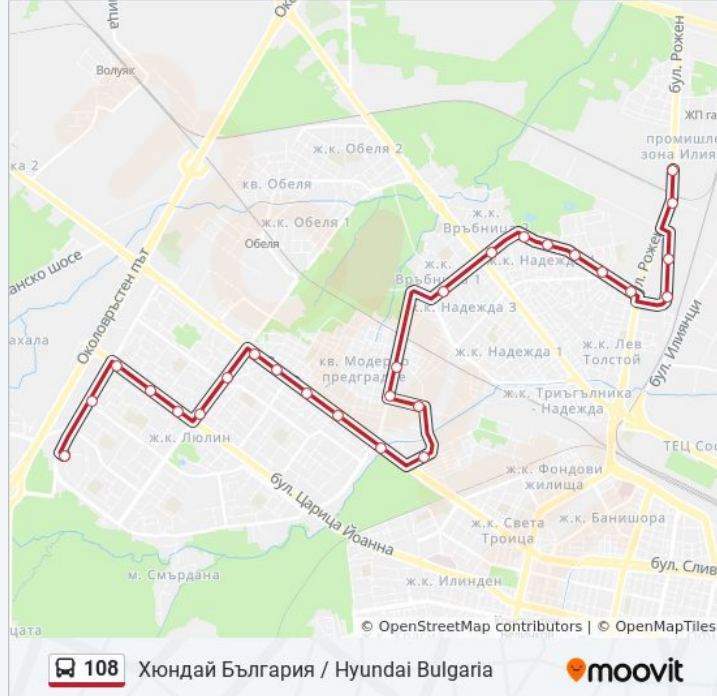

Ул. Луи Пастьор / Louis Pasteur St. (2167)

Ул. Орион / Orion St. (2090)

Ул. Врѣх Манчо / Vrah Mancho St. (1201)

Ул. Надежда / Nadezhda St. (2051)

Бл. 302 Ж.К. Надежда 3 / Bl. 302, Nadezhda 3 Qr. (0187)

Бул. Ломско Шоце / Lomsko Shose Blvd. (0334)

Бл. 458 Ж.К. Надежда 4 / Bl. 458, Nadezhda Qr. (0222)

24-Ти Дкц / 24-Th City Hospital (0019)

102-Ро Оу / 102-Th School (0002)

Ул. Ген. Никола Жеков / Gen. Nikola Zhekov St. (1901)

Пгхмбт Проф. П. Райков / Prof. F. Raykov High School Of Chemical And Microbiological Technologies (1763)

Заг Динамик Ад / Dynamic Ltd. (0727)

Софарма Ад / Sopharma (0745)

Стоков Базар Илиянци / Iliyantsi Commodity Market (2456)

Хюндай България / Hyundai Bulgaria (1633)

108 автобус времевите графици и маршрутни карти са налични в офлайн PDF на moovitapp.com. Използвайте [Moovit App](https://moovitapp.com), за да видите автобусните времена в реално време, график на влаковете или график за метрото и упътване стъпка по стъпка за целия обществен транспорт в София.

[За Moovit](#) • [MaaS Solutions](#) • [Поддържани Страни](#) • [Moovit Общност](#)

© 2023 Moovit - Всички Права Запазени

Проверете Времената на Пристигане в Реално Време