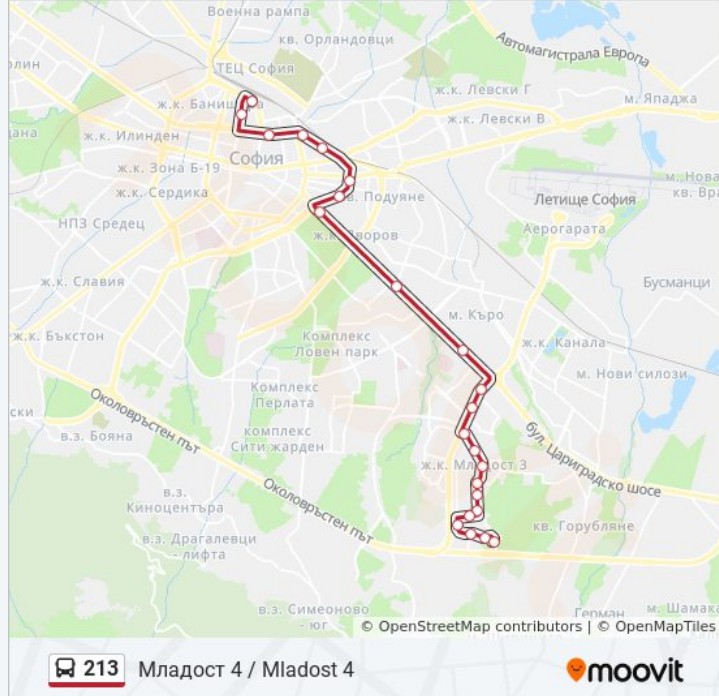

Упътване: Младост 4 / Mladost 4

Спирки: 23

Продължителност на Пътуването: 42 мин

Данни за Линията:

Бл. 442 Ж.К. Младост 4 / Bl. 442, Mladost 4 Qr. (2389)

Бизнес Парк София / Sofia Business Park (2391)

Бл. 472 Ж.К. Младост 4 / Bl. 472, Mladost 4 Qr. (2393)

Бл. 480 Ж.К. Младост 4 / Bl. 480, Mladost 4 Qr. (2395)

Ж.К. Младост 4 / Mladost 4 Qr. (0669)

Направление: Централна Гара / Central Railway Station

24 спирки

[ПРЕГЛЕД НА ГРАФИКА НА ЛИНИЯТА](#)

Ж.К. Младост 4 / Mladost 4 Qr. (0670)