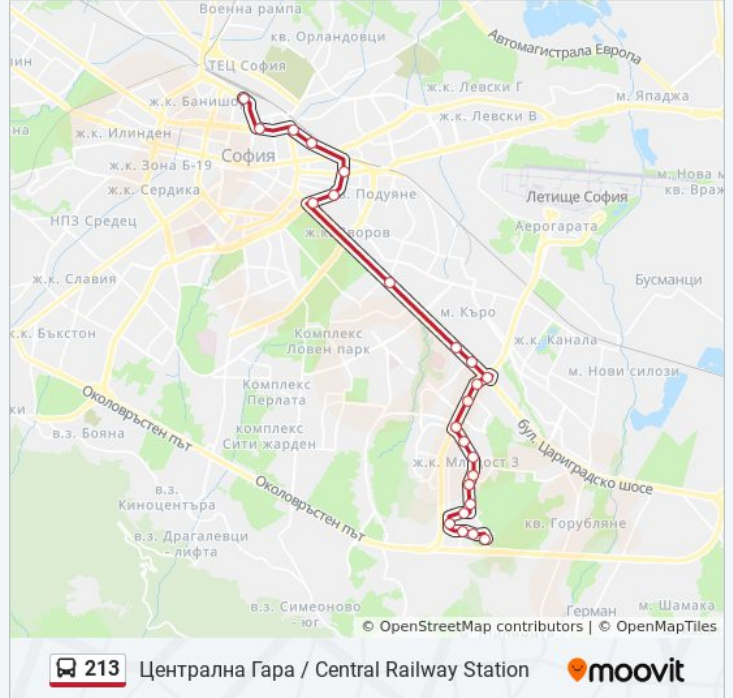

Държавна Печатница / State Printing House (0555)

Хермес Парк / Hermes Park (2593)

Умбал Св. Анна / St. Anna Hospital (1196)

Хотел Плиска / Pliska Hotel (2327)

Пл. Орлов Мост / Eagles' Bridge Sq. (1290)

Военна Академия / Military Academy (0440)

Театър София / Sofia Theatre (1725)

Ул. Бяло Море / Bvalo More St. (1857)

Пл. Сточна Гара / Stochna Gara Sq. (1314)

Пл. Львов Мост / Lions' Bridge Sq. (1275)

Централна Гара / Central Railway Station (1327)

213 автобус времевите графици и маршрутни карти са налични в офлайн PDF на moovitapp.com. Използвайте [Moovit App](#), за да видите автобусните времена в реално време, график на влаковете или график за метрото и упътване стъпка по стъпка за целия обществен транспорт в София.

[За Moovit](#) • [MaaS Solutions](#) • [Поддържани Страни](#) • [Moovit Общност](#)

© 2023 Moovit - Всички Права Запазени

**Проверете Времената на
Пристигане в Реално Време**