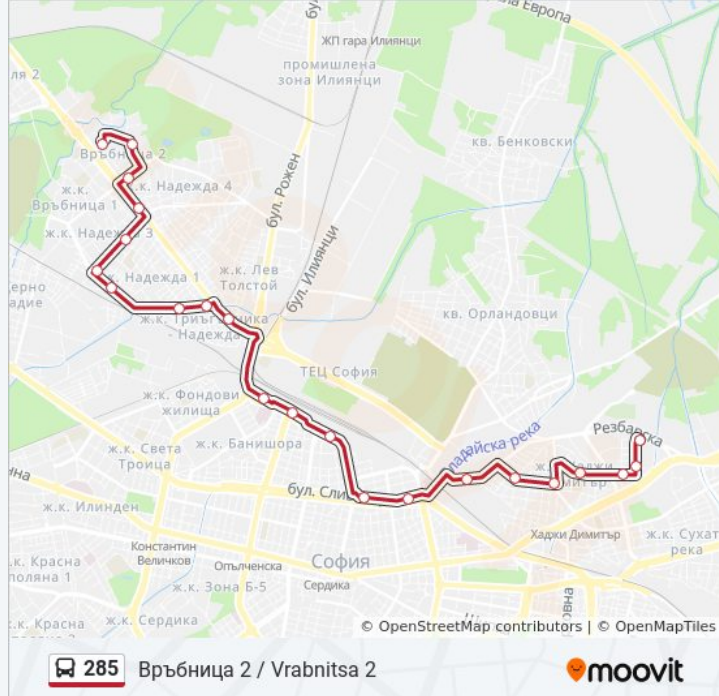

Бул. Ломско Шоце / Lomsko Shose Blvd. (0334)

Бл. 603 Ж.К. Връбница 2 / Bl. 603, Vrabnitsa 2 Qr. (0240)

Ж.К. Връбница 2 / Vrabnitsa 2 (0594)

Направление: Хаджи Димитър / Hadzhi Dimitar

24 спирки

[ПРЕГЛЕД НА ГРАФИКА НА ЛИНИЯТА](#)

Ж.К. Връбница 2 / Vrabnitsa 2 (0594)

Бл. 603 Ж.К. Връбница 2 / Bl. 603, Vrabnitsa 2 Qr. (0239)

Бул. Ломско Шоце / Lomsko Shose Blvd. (0333)

Ул. Христо Силянов / Hristo Silyanov St. (2658)

Ул. Царевец / Tsarevets St. (6217)

8-Ми Дкц / 8-Th Polyclinic (0043)

Ул. Хан Кубрат / Han Kubrat St. (2231)

Ул. Константин Бодин / Konstantin Bodin St. (2005)

Ул. Възрожденска / Vazrozhdenska St. (1885)

Метростанция Хан Кубрат / Khan Kubrat Metro Station (2661)

Метростанция Княгиня Мария Луиза / Кп. Maria Luisa Metro Station (6430)

Ул. Опълченска / Opalchenska St. (2079)

Централна Гара / Central Railway Station (1328)

Бул. Христо Ботев / Hristo Botev Blvd. (0385)

Ул. Княз Борис I / Knyaz Boris I St. (1998)

Пл. Сточна Гара / Stochna Gara Sq. (1315)

Времеви График за 285 автобус

Хаджи Димитър / Hadzhi Dimitar Разписание на маршрута:

понеделник	5:20 - 23:45
вторник	5:20 - 23:45
сряда	5:20 - 23:45
четвъртък	5:20 - 23:45
петък	5:20 - 23:45
събота	5:15 - 23:41
неделя	5:15 - 23:41

Информация за 285 автобус

Упътване: Хаджи Димитър / Hadzhi Dimitar

Сpirки: 24

Продължителност на Пътуването: 35 мин

Данни за Линията: