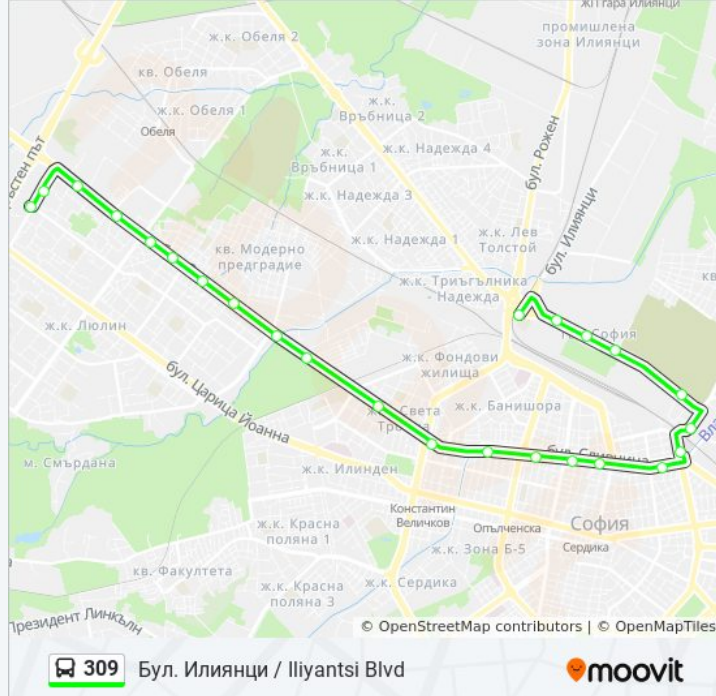

Пл. Сточна Гара / Stochna Gara Sq. (1312)

Хладилен Завод / Refrigerator Factory (2310)

Централен Гробищен Парк / Sofia City Cemetery (1945)

Бул. История Славянобългарска / Istoriya Slavyanobulgarska Blvd. (0065)

Тец София / Sofia Thermal Plant (1747)

Котлостроене Ад / Kotlostroene Jsc (0718)

Бул. Илиянци - Подлеза / Iliyantsi Blvd. - Subway (1385)

Направление: Люлин 1,2 / Lyulin 1,2

25 спирки

[ПРЕГЛЕД НА ГРАФИКА НА ЛИНИЯТА](#)

Бул. Илиянци - Подлеза / Iliyantsi Blvd. - Subway (1385)

Котлостроене Ад / Kotlostroene Jsc (0717)

Тец София / Sofia Thermal Plant (1748)

Бул. История Славянобългарска / Istoriya Slavyanobulgarska Blvd. (0066)

Централен Гробищен Парк / Sofia City Cemetery (1944)

Хладилен Завод / Refrigerator Factory (2312)

Пл. Сточна Гара / Stochna Gara Sq (1318)

Пл. Сточна Гара / Stochna Gara Sq. (1311)

Ул. Княз Борис I / Knyaz Boris I St. (1999)

Бул. Христо Ботев / Hristo Botev Blvd. (0382)

Ул. Опълченска / Opalchenska St. (2082)

Ж.К. Банишора / Banishora Qr. (0803)

Бул. К. Величков / K. Velichkov Blvd. (0325)

Ул. Оряхово / Oryahovo St. (2096)

Западен Парк / Zapaden Park (1253)

Ул. Орион / Orion St. (2091)

Ул. Луи Пастър / Louis Pasteur St. (2166)

Времеви График за 309 автобус

Люлин 1,2 / Lyulin 1,2 Разписание на маршрута:

понеделник	00:07 - 22:35
вторник	04:30 - 22:35
сряда	04:30 - 22:35
четвъртък	04:30 - 22:35
петък	04:30 - 22:35
събота	04:35 - 23:07
неделя	04:35 - 23:07

Информация за 309 автобус

Упътване: Люлин 1,2 / Lyulin 1,2

Спирки: 25

Продължителност на Пътуването: 35 мин

Данни за Линията: