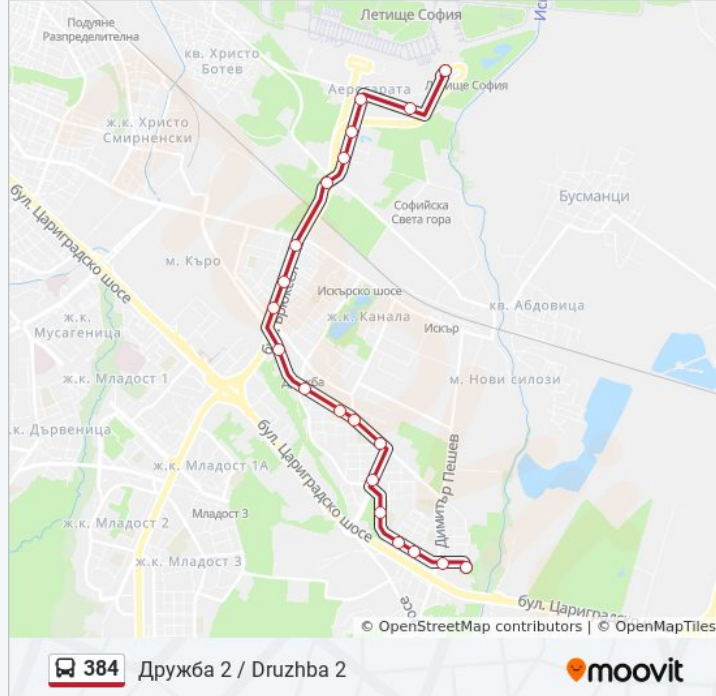

Информация за 384 автобус

Упътване: Дружба 2 / Druzhiba 2

Спирки: 20

Продължителност на Пътуването: 25 мин

Данни за Линията:

Бл. 405 Ж.К. Дружба 2 / Bl. 405, Druzhba 2 Qr. (1488)

Хипермаркет Практикер / Praktiker Hypermarket (2409)

Ул. Димитър Пешев / Dimitar Peshev St. (1929)

Ж.К. Дружба 2 / Druzhba 2 Qr. (0612)

Направление: Летище София Терминал 2 / Sofia Airport Terminal 2

18 спирки

[ПРЕГЛЕД НА ГРАФИКА НА ЛИНИЯТА](#)

Ж.К. Дружба 2 / Druzhba 2 Qr. (0611)