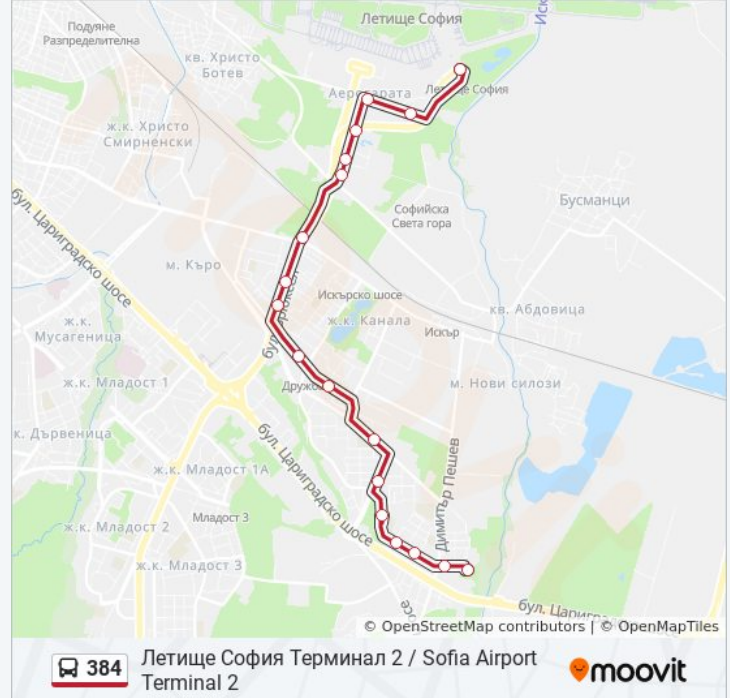

Летищен Център София / Sofia Airport Center (2797)

Р-Т Александрия / Alexandria Restaurant (2451)

Рвд / Air Traffic Management (2452)

Летище София Терминал 2 / Sofia Airport Terminal 2 (2454)

384 автобус времевите графици и маршрутни карти са налични в офлайн PDF на moovitapp.com. Използвайте [Moovit App](https://moovitapp.com), за да видите автобусните времена в реално време, график на влаковете или график за метрото и упътване стъпка по стъпка за целия обществен транспорт в София.

[За Moovit](#) • [MaaS Solutions](#) • [Поддържани Страни](#) • [Moovit Общност](#)

© 2023 Moovit - Всички Права Запазени

Проверете Времената на Пристигане в Реално Време