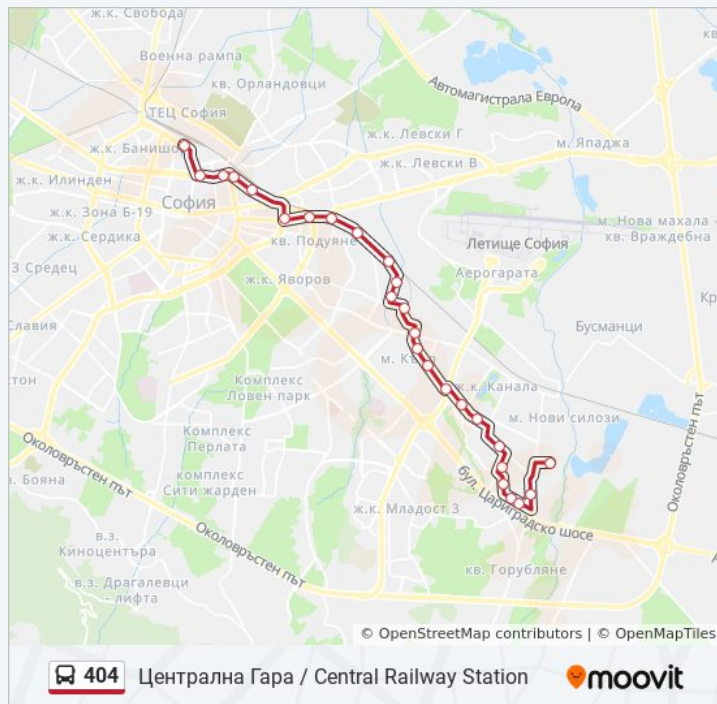

Пл. Сточна Гара / Stochna Gara Sq. (1311)

Пл. Лъвов Мост / Lions' Bridge Sq. (1275)

Централна Гара / Central Railway Station (1327)

404 автобус времевите графици и маршрутни карти са налични в офлайн PDF на moovitapp.com. Използвайте [Moovit App](#), за да видите автобусните времена в реално време, график на влаковете или график за метрото и упътване стъпка по стъпка за целия обществен транспорт в София.