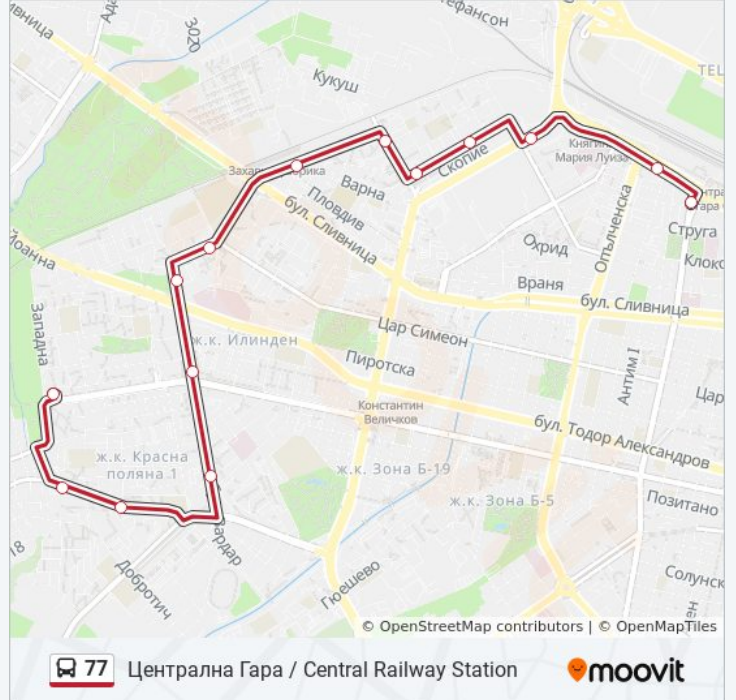

## Направление: Централна Гара / Central Railway Station

15 спирки

[ПРЕГЛЕД НА ГРАФИКА НА ЛИНИЯТА](#)

Ж.К. Западен Парк / Zapaden Park Qr. (0620)

Ж.К. Красна Поляна / Krasna Polyana Qr. (2163)

Ул. Проф. Вайганд / Prof. Weigand St. (2146)

Ул. Опълченска / Opalchenska St. (2079)

Централна Гара / Central Railway Station (1328)

## Времеви График за 77 автобус

Централна Гара / Central Railway Station

Разписание на маршрута:

понеделник	4:55 - 22:55
вторник	4:55 - 22:55
сряда	4:55 - 22:55
четвъртък	4:55 - 22:55
петък	4:55 - 22:55
събота	5:00 - 22:57
неделя	5:00 - 22:57

## Информация за 77 автобус

**Упътване:** Централна Гара / Central Railway Station

**Спирки:** 15

**Продължителност на Пътуването:** 24 мин

**Данни за Линията:**

77 автобус времевите графици и маршрутни карти са налични в офлайн PDF на [moovitapp.com](https://moovitapp.com). Използвайте [Moovit App](#), за да видите автобусните времена в реално време, график на влаковете или график за метрото и упътване стъпка по стъпка за целия обществен транспорт в София.