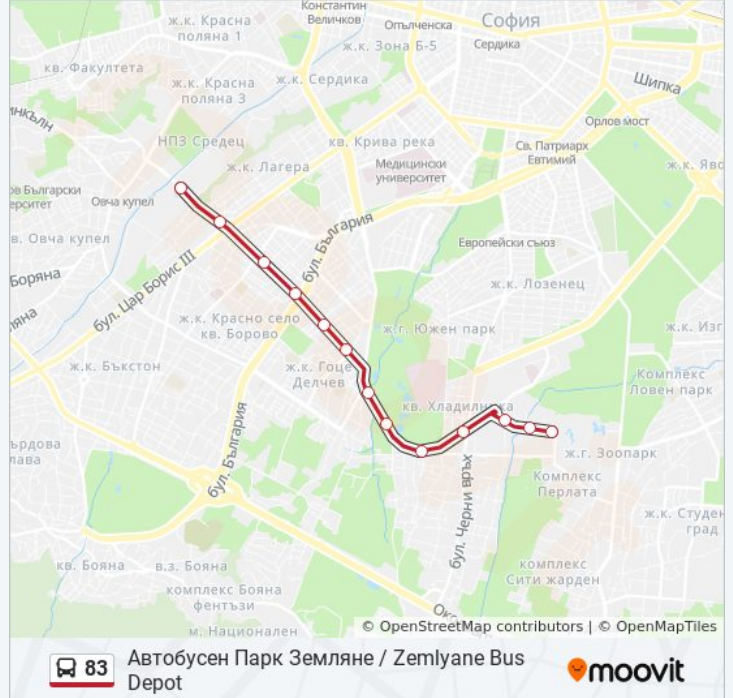

Ул. Луи Айер / Louis Eyer St. (2033)

Ул. Костенски Водопад / Kostenski Vodopad (2011)

Ул. Орехова Гора / Orehova Gora St. (2089)

Бул. България / Bulgaria Blvd. (0290)

Ул. Проф. Д. Атанасов / Prof. D. Atanasov St. (2135)

Информация за 83 автобус

Упътване: Автобусен Парк Земляне / Zemlyane Bus Depot

Спирки: 13

Продължителност на Пътуването: 21 мин

Данни за Линията:

Направление: Зоопарка / City Zoo

39 спирки

[ПРЕГЛЕД НА ГРАФИКА НА ЛИНИЯТА](#)