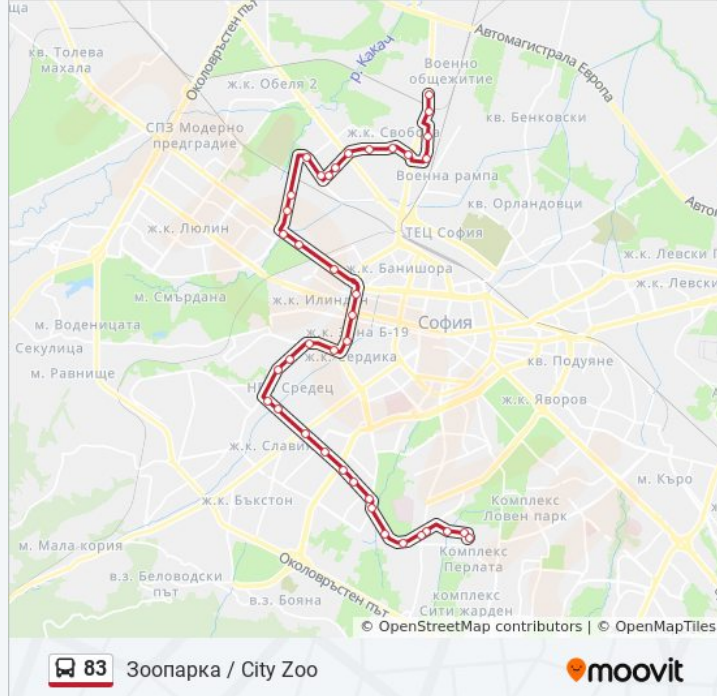

Западен Парк / Zapaden Park (1251)

Ул. Оряхово / Oryahovo St. (2097)

Ул. Цар Симеон / Tsar Simeon St. (2250)

Метростанция К. Величков / K. Velichkov Metro Station (1051)

Парк Св. Св. Петър И Павел / Saints Peter And Paul Park (1248)

Ул. Освобождение / Osvobozhdenie St. (2099)

Бул. Вардар / Vardar Blvd. (0292)

Ул. Добротич / Dobrotich St. (1934)

Ж.К. Красна Поляна / Krasna Polyana (0635)

Балканкар Ад / Balkancar Jsc (0569)

Автобусен Парк Земляне / Zemlyane Bus Depot (0079)

Ж.К. Красно Село / Krasno Selo Qr. (0637)

Ул. Проф. Д. Атанасов / Prof. D. Atanasov St. (2134)

Бул. България / Bulgaria Blvd. (0291)

Ул. Орехова Гора / Orehova Gora St. (2088)

Ул. Костенски Водопад / Kostenski Vodopad St. (2009)

Ул. Луи Айер / Louis Eyer St. (2036)

Южен Парк / South Park (0861)

Ул. Иван Андонов / Ivan Andonov St. (1800)

Бул. Черни Врх / Cherni Vrah Blvd. (2763)

Метростанция Витоша / Vitosha Metro Station (0912)

Хлебозавода / Bread Factory (2313)

Ул. Сребърна / Srebarna St. (0976)

Зоопарка / City Zoo (0749)

Направление: Хюндай България / Hyundai Bulgaria

37 спирки

[ПРЕГЛЕД НА ГРАФИКА НА ЛИНИЯТА](#)

Зоопарка / City Zoo (2764)

Времеви График за 83 автобус

Хюндай България / Hyundai Bulgaria Разписание на маршрута:

понеделник 4:25 - 22:40

вторник 4:25 - 22:40

сряда 4:25 - 22:40