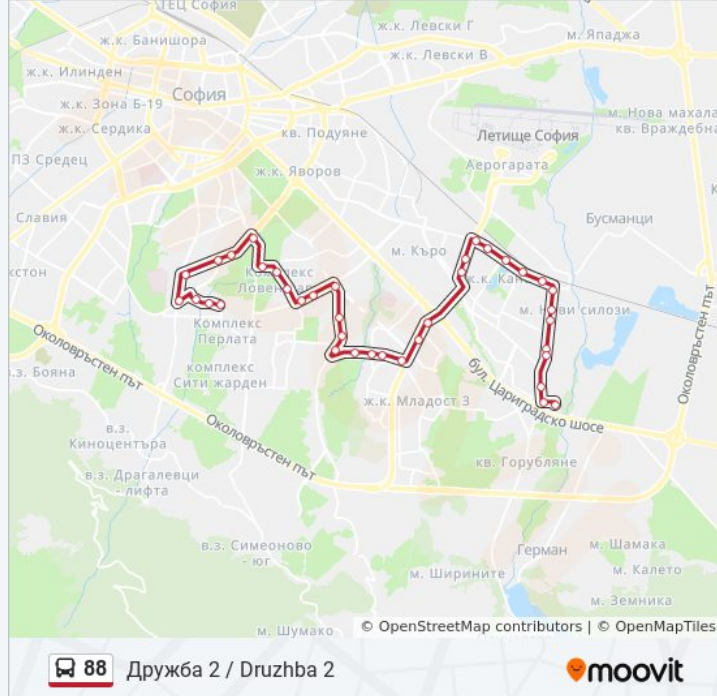

Депо Искър / Iskar Depot (0520)

Тец Изток / Iztok Thermal Plant (1750)

Разклона За Ап Дружба / Fork Road To Druzhba Bus Depot (1450)

Бл. 501 Ж.К. Дружба 2 / Bl. 501, Druzhba 2 Qr. (0226)

Ул. Димитър Пешев / Dimitar Peshev St. (1929)

Ж.К. Дружба 2 / Druzhba 2 Qr. (0612)

**Направление: Зоопарка / City Zoo**

38 спирки

[ПРЕГЛЕД НА ГРАФИКА НА ЛИНИЯТА](#)

Ж.К. Дружба 2 / Druzhba 2 Qr. (0611)

**Времеви График за 88 автобус**

Зоопарка / City Zoo Разписание на маршрута: