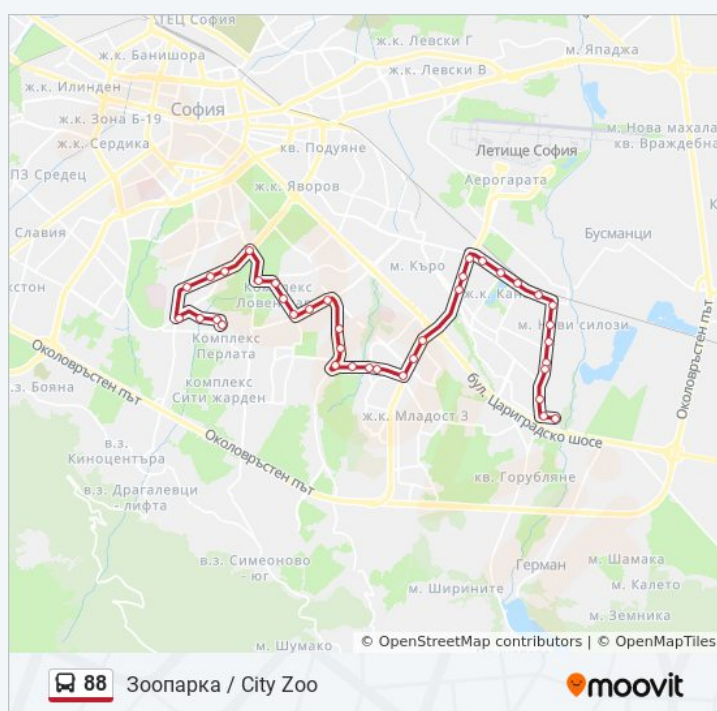

### Информация за 88 автобус

Упътване: Зоопарка / City Zoo

Спирки: 38

Продължителност на Пътуването: 55 мин

Данни за Линията:

(0317)

Читалище Д. Чинтулов / D. Chintulov Library  
(2366)

Пк Диана / Diana Swimming Complex (1342)