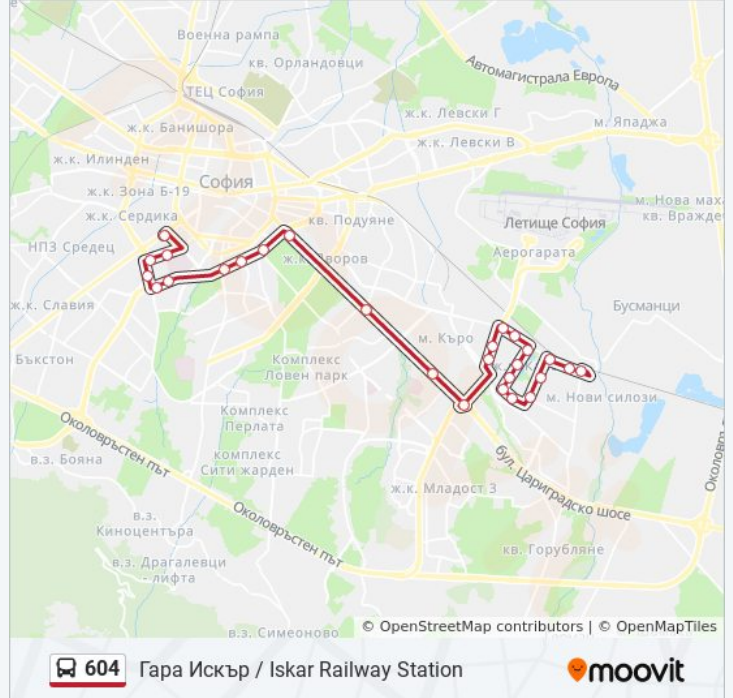

Ж.К. Дружба 1 / Druzhba 1 Qr. (0604)

Бул. Кръстьо Пастухов / Krastyo Pastuhov Blvd.
(1628)

Дом На Културата Искър / Iskar House Of
Culture (2369)

Езерото / the Lake (0558)

Метростанция Дружба / Druzhba Metro Station
(0235)

Бл. 155 Ж.К. Дружба 1 / Bl. 155, Druzhba 1 Qr.
(0142)

Бл. 162 Ж.К. Дружба 1 / Bl. 162, Druzhba 1 Qr.
(0145)

Ул. Илия Бешков / Iliya Beshkov St. (1959)

28-Ми Дкц / 28-Th Polyclinic (0028)

28-Ми Пощенски Клон / 28-Th Post Office
(1406)

Гара Искър / Iskar Train Station (0825)

Направление: Умбалсм Пирогов / Pirogov Emergency Hospital

25 спирки

[ПРЕГЛЕД НА ГРАФИКА НА ЛИНИЯТА](#)

Гара Искър / Iskar Train Station (0825)

28-Ми Пощенски Клон / 28-Th Post Office (1411)

28-Ми Дкц / 28-Th Polyclinic (0024)

Ул. Илия Бешков / Iliya Beshkov St. (1958)

Бл. 162 Ж.К. Дружба 1 / Bl. 162, Druzhba 1 Qr.
(0143)

Бл. 155 Ж.К. Дружба 1 / Bl. 155, Druzhba 1 Qr.
(0141)

Езерото / the Lake (0559)

Дом На Културата Искър / Iskar House Of
Culture (2372)

Бул. Кръстьо Пастухов / Krastyo Pastuhov Blvd.
(1629)

Ж.К. Дружба 1 / Druzhba 1 Qr. (0608)

Разклона За Летището / Fork Road To Sofia
Airport (1455)

Времеви График за 604 автобус

Умбалсм Пирогов / Pirogov Emergency Hospital
Разписание на маршрута:

понеделник	4:35 - 22:44
вторник	4:35 - 22:44
сряда	4:35 - 22:44
четвъртък	4:35 - 22:44
петък	4:35 - 22:44
събота	4:50 - 22:40
неделя	4:50 - 22:40

Информация за 604 автобус

Упътване: Умбалсм Пирогов / Pirogov Emergency
Hospital

Спирки: 25

Продължителност на Пътуването: 46 мин

Данни за Линията: