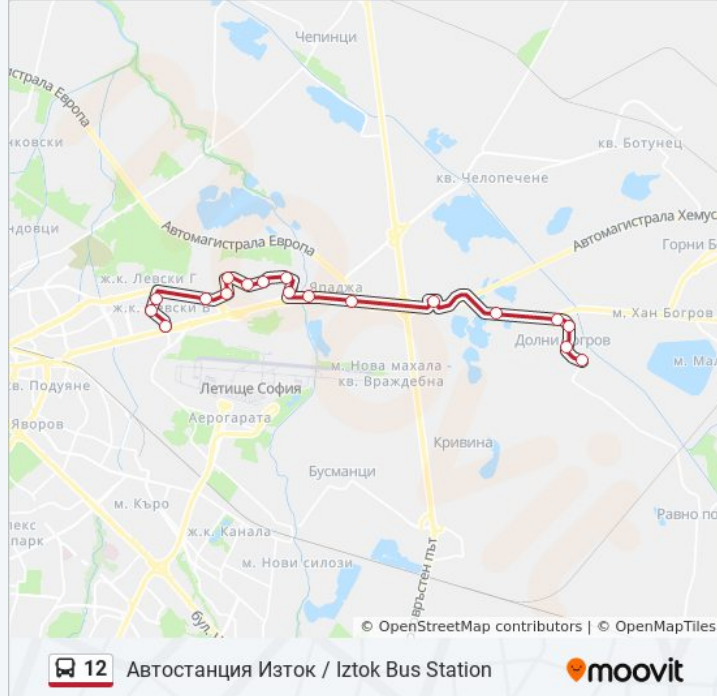

Информация за 12 автобус

Упътване: Автостанция Изток / Iztok Bus Station

Спирки: 18

Продължителност на Пътуването: 31 мин

Данни за Линията:

Бл. 11 Ж.К. Левски В / Bl. 11, Levski V Qr. (0131)

Ул. Ст. Доспевски / St. Dospevski St. (2181)

Автостанция Изток / Iztok Bus Station (2428)

Направление: Долни Богров / Dolni Bogrov

19 спирки

[ПРЕГЛЕД НА ГРАФИКА НА ЛИНИЯТА](#)

Автостанция Изток / Iztok Bus Station (2427)

Ул. Ст. Доспевски / St. Dospevski St. (2180)