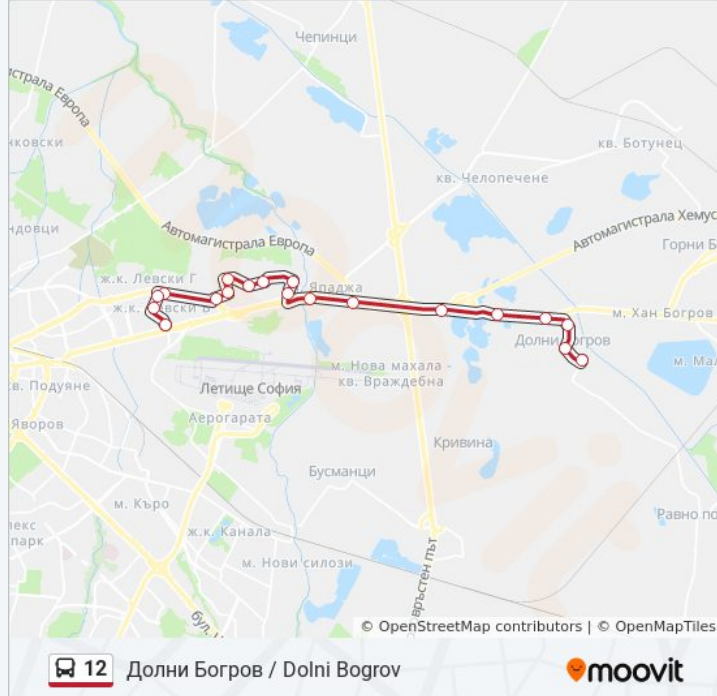

Dolni Bogrov Village (1212)

Моста С. Долни Богров / the Bridge Dolni Bogrov Village (1478)

Кметство Долни Богров / Municipality Of Dolni Bogrov (0953)

Село Долни Богров / Dolni Bogrov Village (1525)

12 автобус времевите графици и маршрутни карти са налични в офлайн PDF на moovitapp.com. Използвайте [Moovit App](https://moovitapp.com), за да видите автобусните времена в реално време, график на влаковете или график за метрото и упътване стъпка по стъпка за целия обществен транспорт в София.

[За Moovit](#) • [MaaS Solutions](#) • [Поддържани Страни](#) • [Moovit Общност](#)

© 2023 Moovit - Всички Права Запазени

Проверете Времената на Пристигане в Реално Време