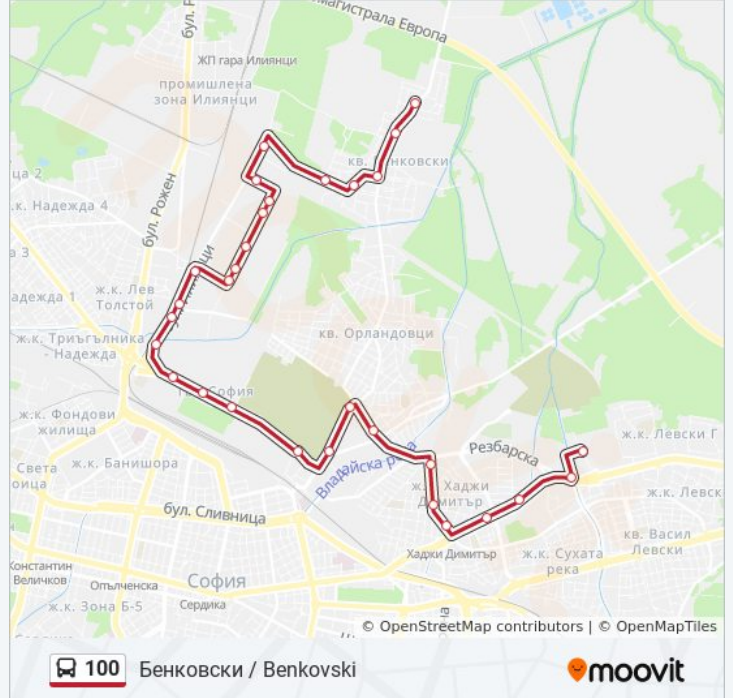

Производствен К-С Москва / Moskva Industrial Complex (0537)

Стинд 1 / Stind 1 (0549)

Тпк Хемус / Hemus Productive Cooperation (1761)

Терснаб / Tersnab (1734)

Ул. Пробуда / Probuda St. (2139)

Металснаб Холдинг / Metalsnab Holding (1042)

Ул. Хоризонт / Horizont St. (2236)

Ул. Иван Кралича / Ivan Kralicha St. (1952)

Пл. Биримирци / Birimirtsy Sq. (1266)

60-То Оу / 60-Th School (0039)

Кв. Бенковски / Benkovski Qr. (0806)

Направление: Пътностроителна Техника / Road Building Equipment

30 спирки

[ПРЕГЛЕД НА ГРАФИКА НА ЛИНИЯТА](#)

Кв. Бенковски / Benkovski Qr. (0805)

60-То Оу / 60-Th School (0040)

Пл. Биримирци / Birimirtsy Sq. (1267)

Ул. Иван Кралича / Ivan Kralicha St. (1953)

Ул. Хоризонт / Horizont St. (2237)

Металснаб Холдинг / Metalsnab Holding (1043)

Ул. Пробуда / Probuda St. (2138)

Терснаб / Tersnab (1735)

Тпк Хемус / Hemus Productive Cooperation (1762)

Стинд 1 / Stind 1 (0550)

Производствен К-С Москва / Moskva Industrial Complex (0538)

Пгвад / High School Of Int. Architecture And Woodworking (1722)

Ул. Локомотив / Lokomotiv St. (1001)

Ул. Просвета / Prosveta St. (2142)

Ул. Проф. И. Георгов / Prof. I. Gergov St. (2149)

Времеви График за 100 автобус

Пътностроителна Техника / Road Building Equipment
Разписание на маршрута:

понеделник	05:05 - 22:40
вторник	05:05 - 22:40
сряда	05:05 - 22:40
четвъртък	05:05 - 22:40
петък	05:05 - 22:40
събота	05:05 - 22:40
неделя	05:05 - 22:40

Информация за 100 автобус

Упътване: Пътностроителна Техника / Road Building Equipment

Спирки: 30

Продължителност на Пътуването: 35 мин

Данни за Линията: