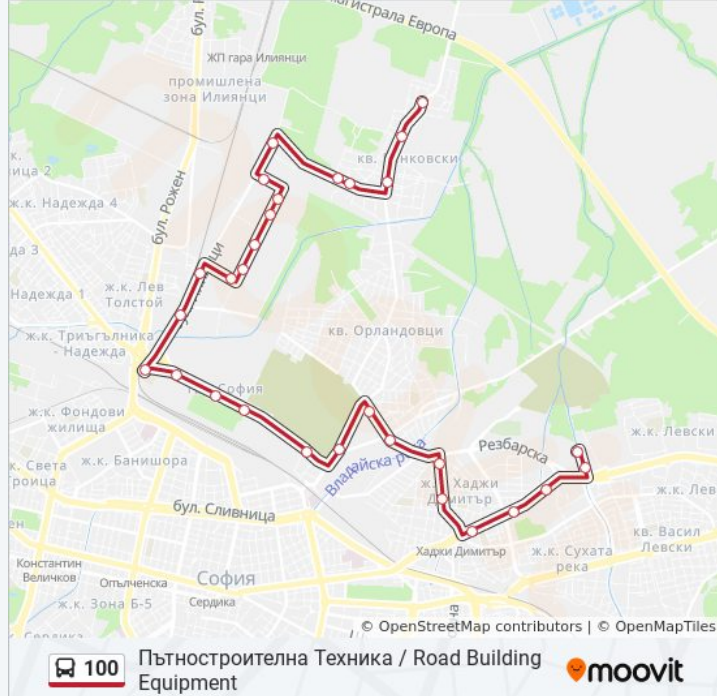

Моста На Суходолска Река / Suhodolska River Bridge (1506)

Ул. Снежник / Snezhnik St. (2176)

Ул. Ком / Kom St. (2600)

Кв. Орландовци / Orlandovtsi Qr. (0883)

Ул. Каменоделска / Kamenodelska St. (1978)

Ул. Рояк / Royak St. (2165)

Балкан Стар / Balkan Star (2480)

Ул. Макгахан / Macgahan St. (2481)

Метростанция Хаджи Димитър / Hadzhi Dimitar Metro Station (2821)

143-То Оу / 143-Th School (2396)

Ул. Тодорини Кукли / Todorini Kukli St. (2217)

Ул. Васил Кънчев / Vasil Kanchev St. (1863)

Стадион Г. Аспарухов / G. Asparuhov Stadium (1615)

Ул. Витиня / Vitinya St. (6332)

Пътностроителна Техника / Road Building Equipment (6333)

100 автобус времевите графици и маршрутни карти са налични в офлайн PDF на moovitapp.com. Използвайте [Moovit App](#), за да видите автобусните времена в реално време, график на влаковете или график за метрото и упътване стъпка по стъпка за целия обществен транспорт в София.

[За Moovit](#) • [MaaS Solutions](#) • [Поддържани Страни](#) • [Moovit Общност](#)

© 2024 Moovit - Всички права запазени

Проверете Времената на Пристигане в Реално Време