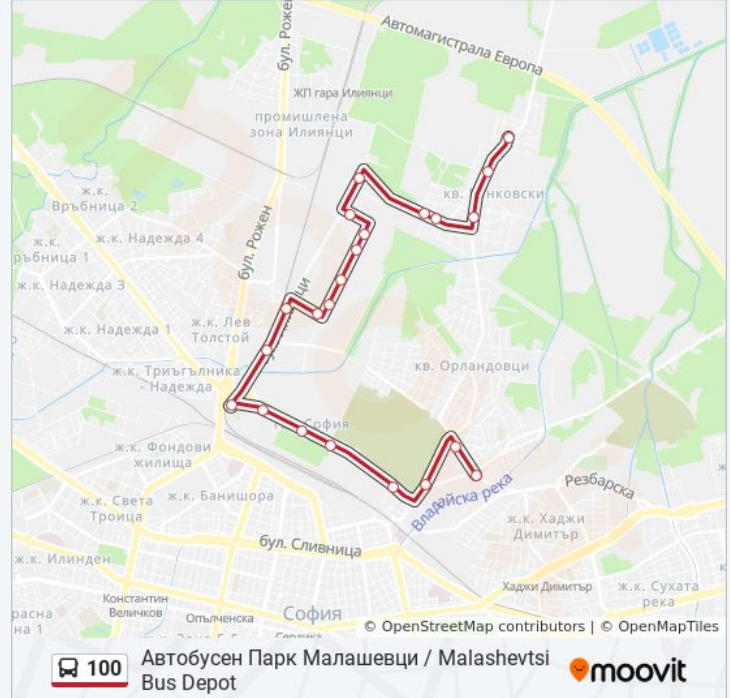

Информация за 100 автобус

Упътване: Автобусен Парк Малашевци / Malashevtsi Bus Depot

Спирки: 21

Продължителност на Пътуването: 23 мин

Данни за Линията:

Ул. Снежник / Snezhnik St. (2176)

Ул. Ком / Kom St. (2600)

Кв. Орландовци / Orlandovtsi Qr. (0883)

Ул. Каменоделска / Kamenodelska St. (1978)

Ул. Рояк / Royak St. (2165)

Направление: Автобусен Парк Малашевци / Malashevtsi Bus Depot

7 спирки

[ПРЕГЛЕД НА ГРАФИКА НА ЛИНИЯТА](#)