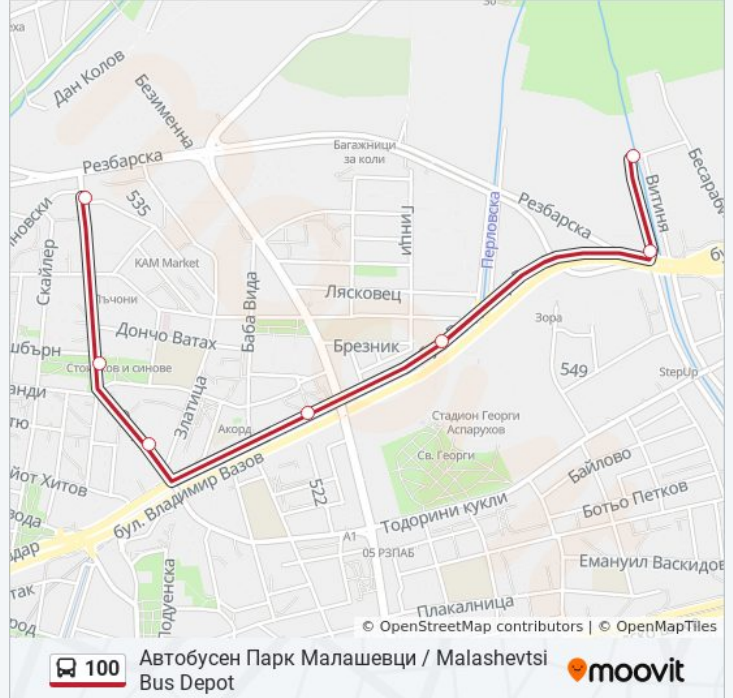

Ул. Макгахан / Macgahan St. (2040)

Балкан Стар / Balkan Star (1597)

Времеви График за 100 автобус

Автобусен Парк Малашевци / Malashevtsi Bus Depot
Разписание на маршрута:

понеделник	00:15 - 23:15
вторник	23:15
сряда	23:15
четвъртък	23:15
петък	23:15
събота	23:15
неделя	23:15

Информация за 100 автобус

Упътване: Автобусен Парк Малашевци / Malashevtsi Bus Depot

Спирки: 7

Продължителност на Пътуването: 7 мин

Данни за Линията:

Направление: Бенковски / Benkovski

27 спирки

[ПРЕГЛЕД НА ГРАФИКА НА ЛИНИЯТА](#)