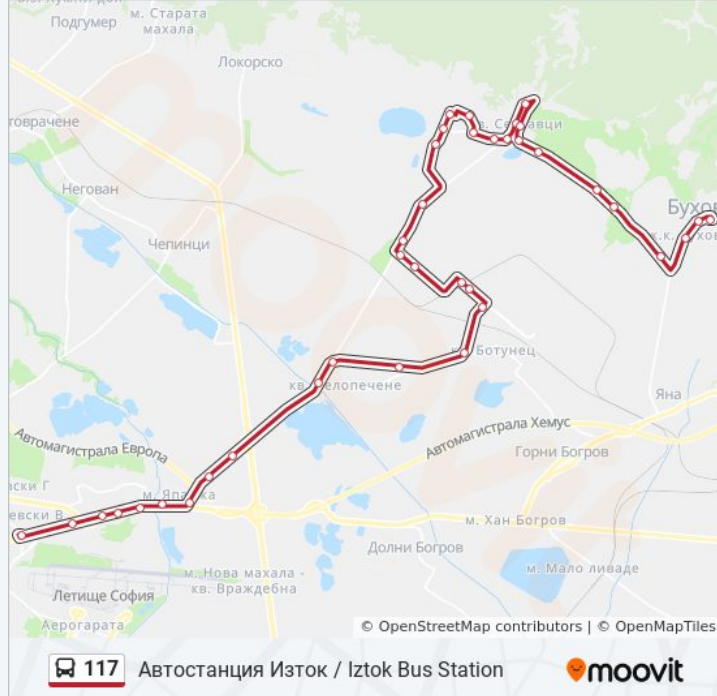

Бул. Владимир Вазов / Vladimir Vazov Blvd. (1580)

Автостанция Изток / Iztok Bus Station (0056)

Направление: Бухово / Buĥovo

38 спирки

[ПРЕГЛЕД НА ГРАФИКА НА ЛИНИЯТА](#)

Времеви График за 117 автобус

Бухово / Buĥovo Разписание на маршрута: