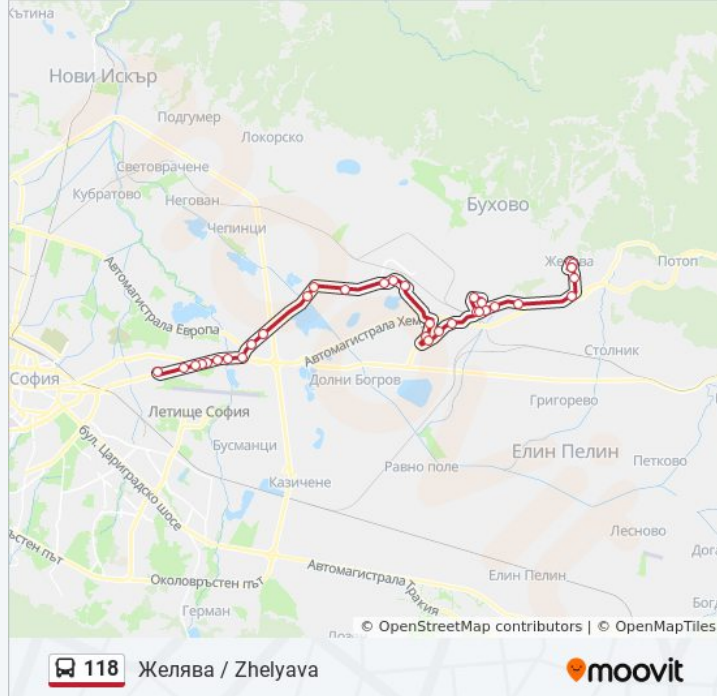

По Желание / on Demand (1355)

Промишлена Зона - По Желание / Industrial Zone - on Demand (1644)

Моста На Лесновска Река / Lesnovska River Bridge (1687)

Разклона Кв. Кремиковци / Fork Road To Kremikovtzi Qr. (1376)

Община Кремиковци / Municipality Of Kremikovtzi (1756)

16-Ти Дкц / 16-Th Polyclinic (1773)

Център Кв. Ботунец / Botunets Qr. Centre (1236)

Металика Оод / Metalika Ltd. (1159)

115-То Оу / 115-Th School (1888)

Село Горни Богров / Gorni Bogrov Village (1520)

Село Горни Богров / Gorni Bogrov Village (1522)

Каваците / Kavatsite (0781)

Пътен Възел Яна - По Желание / Yana Junction - on Demand (1769)

Гара Яна / Yana Train Station (0478)

Ул. Юрий Гагарин / Yuri Gagarin St. (2263)

Кметство Село Яна / Municipality Of Yana (0951)

Ул. Ботевградско Шоце / Botevgradsko Shosse St. (2817)

Паметника С. Яна / the Monument Yana Village (2819)

Ул. Стара Планина / Stara Planina St. (2184)

База Газстрой - По Желание / Gazstroy Base - on Demand (0087)

Разклона За Магистрала Хемус / Fork Road To Nemus Highway (1445)

Начало С. Желява / Entry To Zhelyava Village (1664)

Ул. Герена / Gerena St. (2771)

Ул. Васил Левски / Vasil Levski St. (2814)

Ул. 24-Ти Май / 24-Th May St. (2773)

С. Желява / Zhelyava Village (2772)