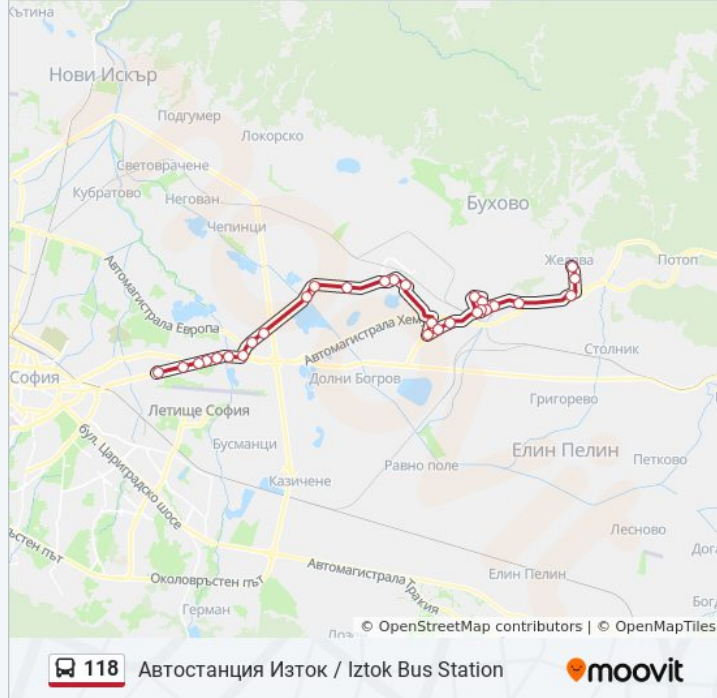

Бул. Владимир Вазов / Vladimir Vazov Blvd. (1580)

Автостанция Изток / Iztok Bus Station (0056)

Направление: Желява / Zhelyava

34 спирки

[ПРЕГЛЕД НА ГРАФИКА НА ЛИНИЯТА](#)

Автостанция Изток / Iztok Bus Station (0057)