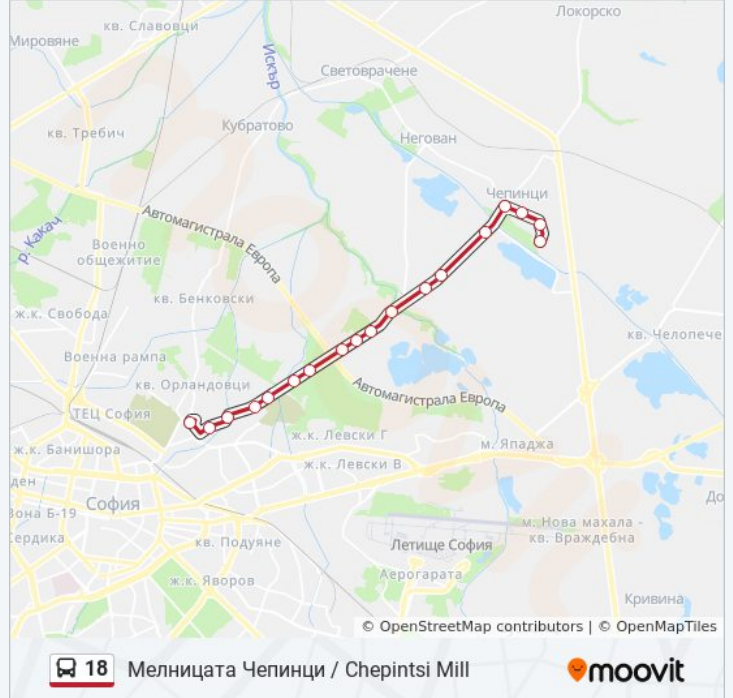

Използвайте Moovit App, за да намерите най-близката спирка 18 автобус до вас и да разберете кога пристига следващия 18 автобус.

Направление: Мелницата Чепинци / Cherpintsi Mill

12 спирки

[ПРЕГЛЕД НА ГРАФИКА НА ЛИНИЯТА](#)

Мелницата Чепинци / Cherpintsi Mill (1038)

Времеви График за 18 автобус

Мелницата Чепинци / Cherpintsi Mill Разписание на маршрута:

понеделник	04:45 - 21:50
вторник	04:45 - 21:50
сряда	04:45 - 21:50
четвъртък	04:45 - 21:50
петък	04:45 - 21:50
събота	04:45 - 21:50
неделя	04:45 - 21:50

Информация за 18 автобус

Упътване: Мелницата Чепинци / Cherpintsi Mill

Сpirки: 12

Продължителност на Пътуването: 16 мин

Данни за Линията:

Направление: Негован / Negovan

12 спирки

[ПРЕГЛЕД НА ГРАФИКА НА ЛИНИЯТА](#)