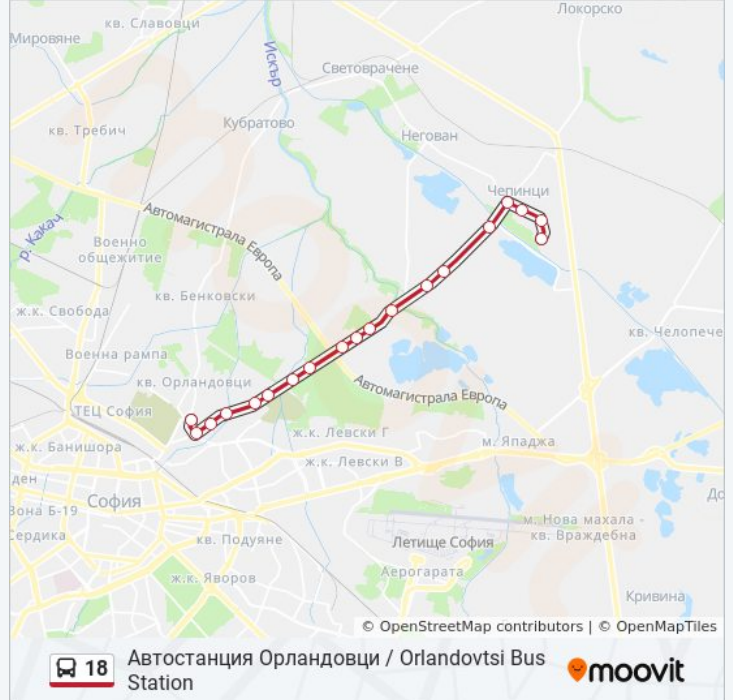

Информация за 18 автобус

Упътване: Негован / Negovan

Спирки: 12

Продължителност на Пътуването: 19 мин

Данни за Линията:

18 автобус времевите графици и маршрутни карти са налични в офлайн PDF на moovitapp.com. Използвайте [Moovit App](#), за да видите автобусните времена в реално време, график на влаковете или график за метрото и упътване стъпка по стъпка за целия обществен транспорт в София.