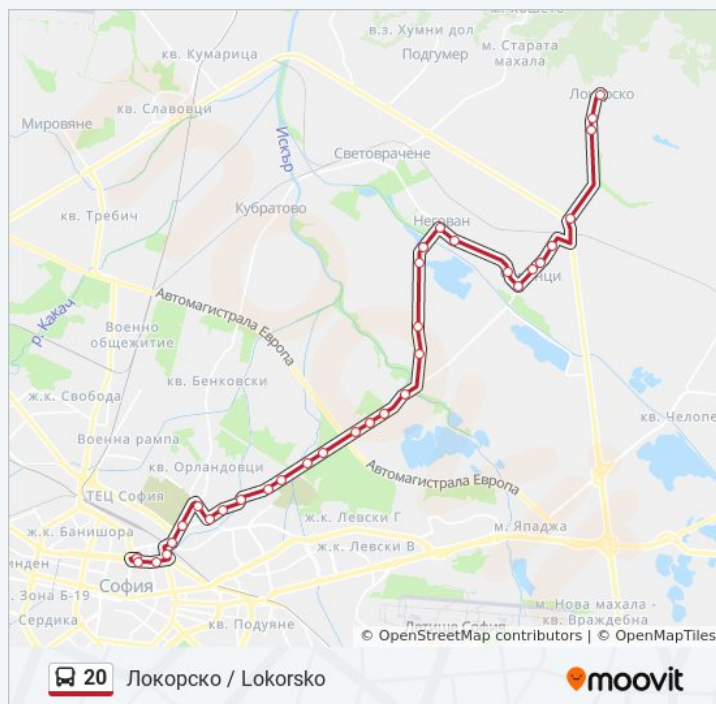

Село Локорско / Lokorsko Village (1546)

Информация за 20 автобус

Упътване: Локорско / Lokorsko

Спирки: 33

Продължителност на Пътуването: 55 мин

Данни за Линията:

Село Локорско / Lokorsko Village (1546)

Ул. Веско Веселинов / Vesko Veselinov St. (1667)