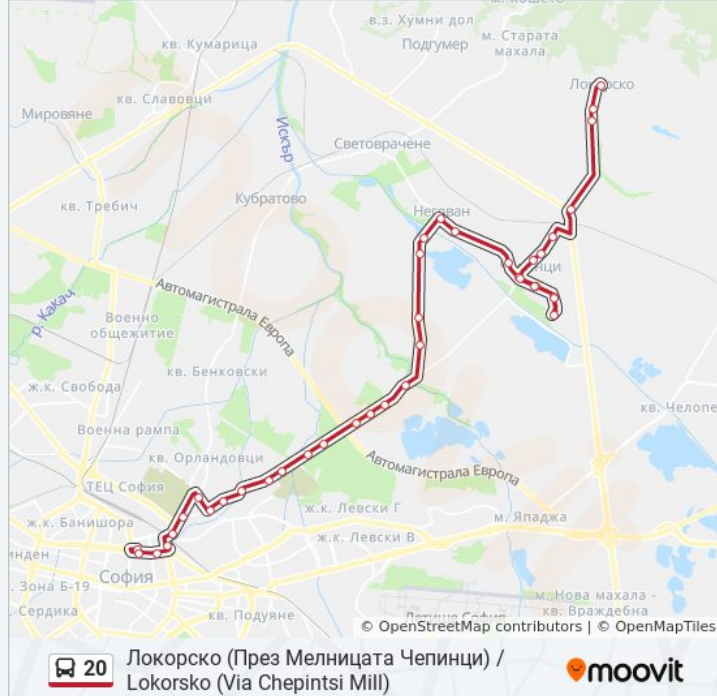

Ул. Училищна / Uchilishtna St. (2286)

160-То Оу / 160-Th School (2288)

Гара Чепинци / Cherpintsi Train Station (0695)

Горско Стопанство / Forestry (0495)

Начало С. Локорско / Entry To Lokorsko Village (0978)

Ул. Веско Веселинов / Vesko Veselinov St. (1668)

Село Локорско / Lokorsko Village (1546)

Локорско (През Мелницата Чепинци) / Lokorsko (Via Cherpintsi Mill)

Направление: Локорско / Lokorsko

33 спирки

[ПРЕГЛЕД НА ГРАФИКА НА ЛИНИЯТА](#)