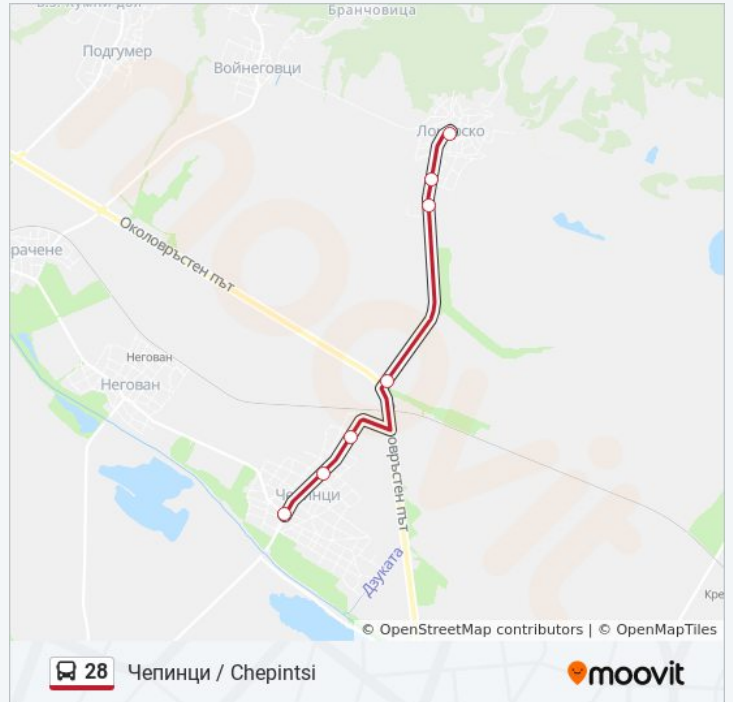

160-To Oy / 160-Th School (2287)

Село Чепинци / Cherpintsi Village (1565)

Информация за 28 автобус

Упътване: Чепинци / Cherpintsi

Сpirки: 7

Продължителност на Пътуването: 10 мин

Данни за Линията:

28 автобус времевите графици и маршрутни карти са налични в офлайн PDF на moovitapp.com. Използвайте [Moovit App](#), за да видите автобусните времена в реално време, график на влаковете или график за метрото и упътване стъпка по стъпка за целия обществен транспорт в София.