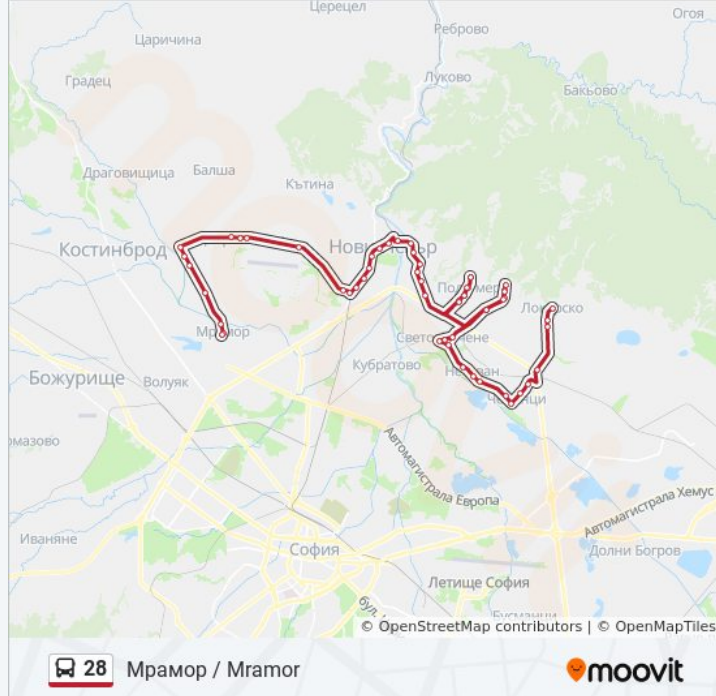

Ул. Лесновска Река / Lesnovska Reka St. (2544)

Кметство Световрачане / Municipality Of Svetovrachane (0948)

Село Световрачане / Svetovrachane Village (1557)

Ул. Тракийска Могила / Trakiyska Mogila St. (1765)

По Желание / on Demand (1367)

Начало С. Войнеговци - По Желания / Entry To Voynegovtsi Village - on Demand (1646)

Център С. Войнеговци / Voynegovtsi Village Centre (2340)

Село Войнеговци / Voynegovtsi Village (1516)

Център С. Войнеговци / Voynegovtsi Village Centre (2341)

Начало С. Войнеговци - По Желания / Entry To Voynegovtsi Village - on Demand (1647)

По Желание / on Demand (1366)

Начало С. Подгумер - По Желания / Entry To Podgumer Village - on Demand (1679)

Ул. Младост / Mladost St. (2416)

Център С. Подгумер / Podgumer Village Centre (2344)

Село Подгумер / Podgumer Village (2183)

Село Подгумер / Podgumer Village (2188)

Център С. Подгумер / Podgumer Village Centre (2345)

Ул. Младост - По Желание / Mladost St. - on Demand (2415)

Начало С. Подгумер - По Желания / Entry To Podgumer Village - on Demand (1680)

Банята Кв. Гниляне / Gnilyane Qr. Bath (0099)

Начало Кв. Гниляне / Entry To Gnilyane Qr. (1124)

Кв. Гниляне / Gnilyane Qr. (0827)

Старата Чешма / Starata Cheshma (1626)

Ул. Ливадите / Livadite St. (2027)

Кв. Изгрев / Izgrev Qr. (0841)

Каучуков Завод Зебра / Zebra Caouchouc Factory (0798)