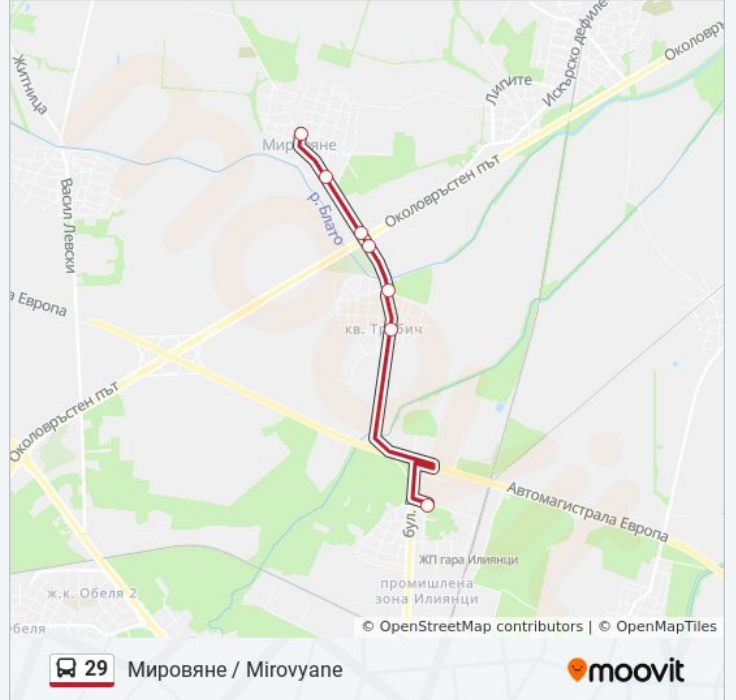

Информация за 29 автобус

Упътване: Автостанция Илиянци / Iliyantsi Bus Station

Спирки: 22

Продължителност на Пътуването: 41 мин

Данни за Линията:

Мировско Шоце / Mirovsko Shosse (2630)

Околовръстен Път - По Желание / Ring Road - on Demand (1186)

7 спирки

[ПРЕГЛЕД НА ГРАФИКА НА ЛИНИЯТА](#)

Автостанция Илиянци / Iliyantsi Bus Station (0058)

Начало Кв. Требич / Entry To Trebich Qr. (1684)

Кв. Требич / Trebich Qr. (0906)

Околовръстен Път - По Желание / Ring Road - on Demand (1185)

Мировско Шоце / Mirovsko Shosse (2629)

Ул. Спортист / Sportist St. (1672)

Село Мирвяне / Mirovyane Village (2617)

Времени График за 29 автобус

Мирвяне / Mirovyane Разписание на маршрута:

понеделник	4:55
вторник	4:55
сряда	4:55
четвъртък	4:55
петък	4:55
събота	Не Работи
неделя	Не Работи

Информация за 29 автобус

Упътване: Мирвяне / Mirovyane

Спирки: 7

Продължителност на Пътуването: 10 мин

Данни за Линията:

29 автобус времевите графици и маршрутни карти са налични в офлайн PDF на moovitapp.com. Използвайте [Moovit App](#), за да видите автобусните времена в реално време, график на влаковете или график за метрото и упътване стъпка по стъпка за целия обществен транспорт в София.