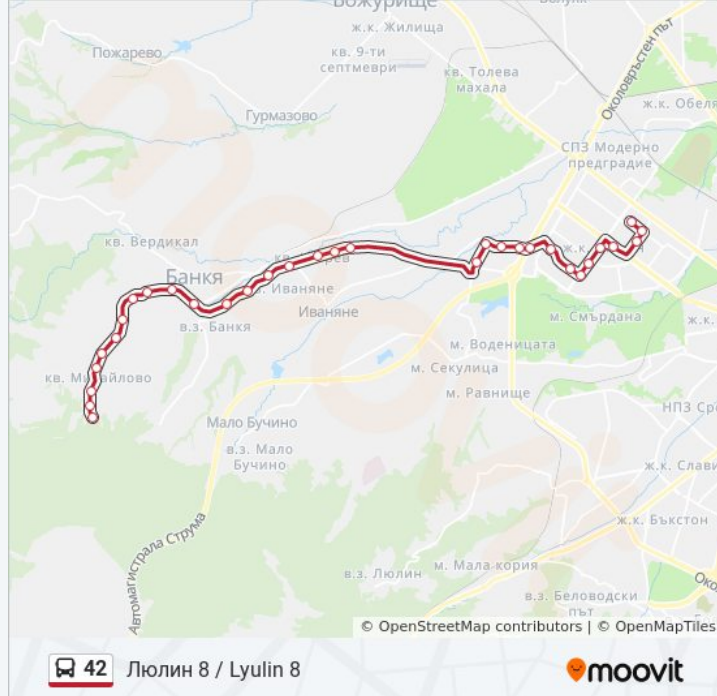

Ж.К. Люлин 8 / Lyulin 8 Qr. (2397)

Направление: Михайлово / Mihaylovo

32 спирки

[ПРЕГЛЕД НА ГРАФИКА НА ЛИНИЯТА](#)

Ул. Търново / Tarnovo St. (2220)

Ул. Ген. Ас. Николов / Gen. As. Nikolov St. (1889)

Ул. Ген. Никола Генов / Gen. Nikola Genev St. (1897)