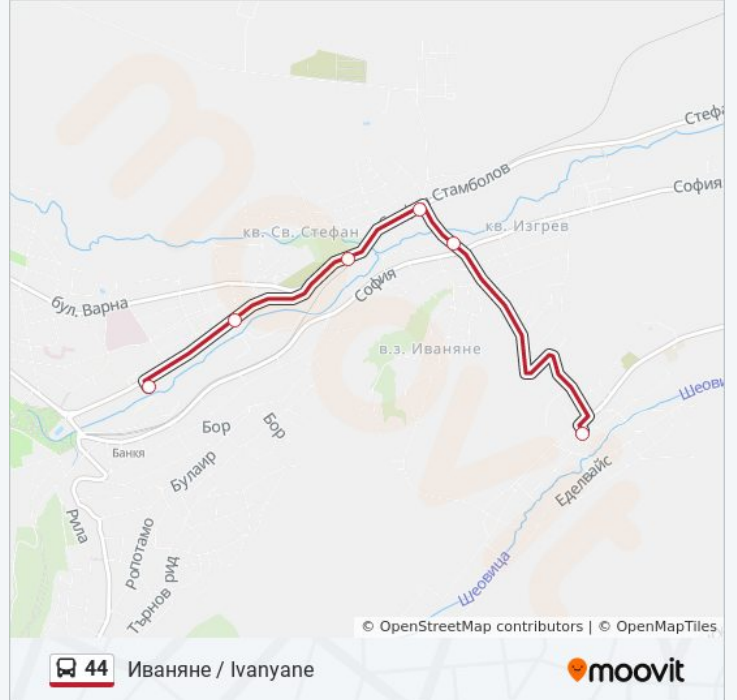

Използвайте Moovit App, за да намерите най-близката спирка 44 автобус до вас и да разберете кога пристига следващия 44 автобус.

Направление: Автостанция Банкя / Bankya Bus Station

12 спирки

[ПРЕГЛЕД НА ГРАФИКА НА ЛИНИЯТА](#)

Информация за 44 автобус

Упътване: Иваняне / Ivanyane

Спирки: 12

Продължителност на Пътуването: 15 мин

Данни за Линията:

44 автобус времевите графици и маршрутни карти са налични в офлайн PDF на moovitapp.com. Използвайте [Moovit App](https://moovitapp.com), за да видите автобусните времена в реално време, график на влаковете или график за метрото и упътване стъпка по стъпка за целия обществен транспорт в София.