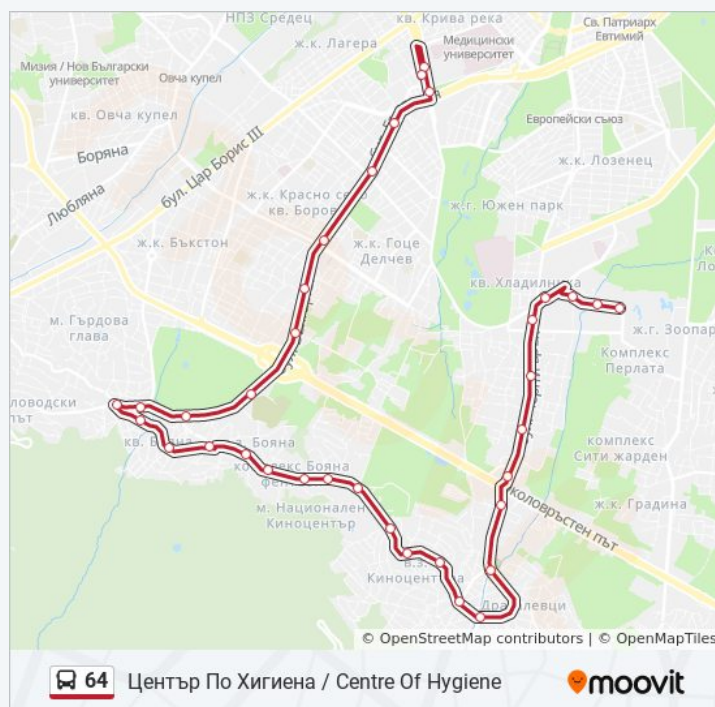

събота

5:10 - 22:00

неделя

5:10 - 22:00

Информация за 64 автобус

Упътване: Център По Хигиена / Centre Of Hygiene

Спирки: 35

Продължителност на Пътуването: 48 мин

Данни за Линията:

Ул. Т. Каблешков / T. Kableskov St. (2213)

Бул. Гоце Делчев / Gotse Delchev Blvd. (0314)

Пл. Ручей / Ruchey Sq. (1301)

Бул. Акад. Ив. Гешов / Ivan Geshov Blvd. (0269)

Център По Хигиена / Centre Of Hygiene (2342)