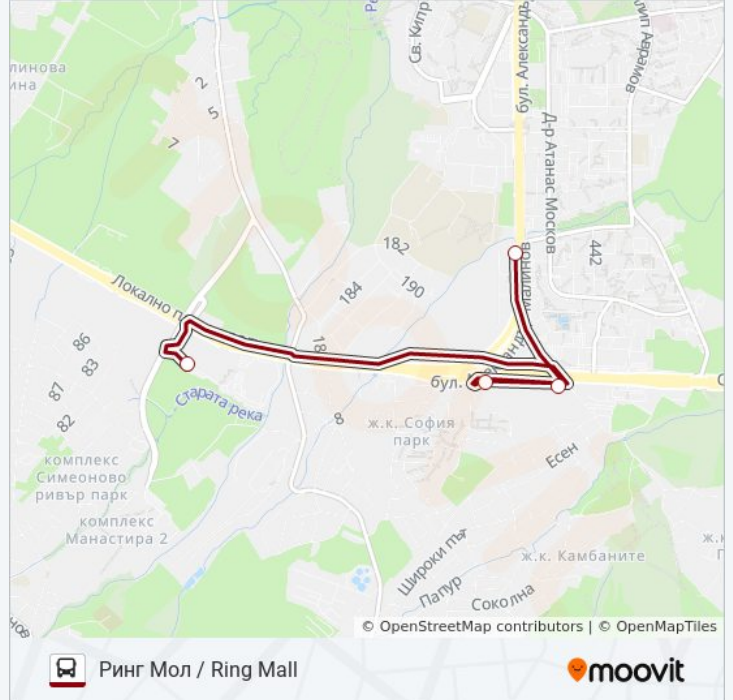

**Информация за RING MALL автобус**

**Упътване:** Метростанция Бизнес Парк София / Sofia Business Park Metro Station

**Спирки:** 4

**Продължителност на Пътуването:** 6 мин

**Данни за Линията:**

## Направление: Ринг Мол / Ring Mall

4 спирки

[ПРЕГЛЕД НА ГРАФИКА НА ЛИНИЯТА](#)

Метростанция Бизнес Парк / Business Park Metro Station (2490)

Резиденшъл Парк / Residential Park (2624)

Местност Камбаните / Kambanite Area (2649)

## Времеви График за RING MALL автобус

Ринг Мол / Ring Mall Разписание на маршрута:

|            |              |
|------------|--------------|
| понеделник | 9:00 - 22:30 |
| вторник    | 9:00 - 22:30 |
| сряда      | 9:00 - 22:30 |
| четвъртък  | 9:00 - 22:30 |
| петък      | 9:00 - 22:30 |
| събота     | 9:00 - 22:30 |
| неделя     | 9:00 - 22:30 |

## Информация за RING MALL автобус

Упътване: Ринг Мол / Ring Mall

Спирки: 4

Продължителност на Пътуването: 10 мин

Данни за Линията:

RING MALL автобус времевите графици и маршрутни карти са налични в офлайн PDF на [moovitapp.com](https://moovitapp.com). Използвайте [Moovit App](#), за да видите автобусните времена в реално време, график на влаковете или график за метрото и упътване стъпка по стъпка за целия обществен транспорт в София.