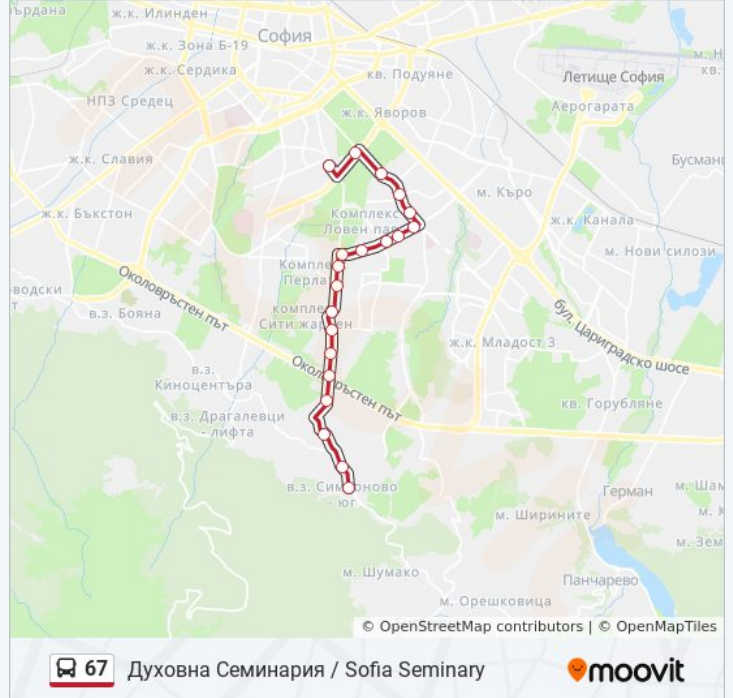

## Информация за 67 автобус

**Упътване:** Духовна Семинария / Sofia Seminary

**Спирки:** 20

**Продължителност на Пътуването:** 31 мин

**Данни за Линията:**

Ж.К. Дианабад / Dianabad Qr. (0627)

Стц Интерпред / Interpred World Trade Centre (1112)

## Направление: Симеоново / Simeonovo

21 спирки

[ПРЕГЛЕД НА ГРАФИКА НА ЛИНИЯТА](#)

Семинарията / Divinity School (1568)

Ул. Стоян Михайловски / Stoyan Mihaylovski St. (2692)

Телевизионна Кула / Television Tower (1729)