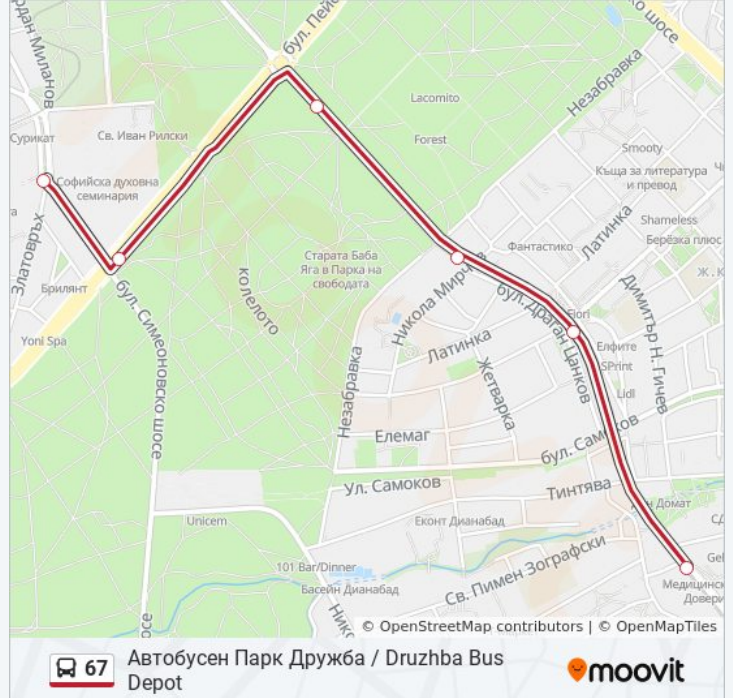

## Направление: Автобусен Парк Дружба / Druzhba Bus Depot

6 спирки

[ПРЕГЛЕД НА ГРАФИКА НА ЛИНИЯТА](#)

Семинарията / Divinity School (1568)

Ул. Стоян Михайловски / Stoyan Mihaylovski St. (2692)

Телевизионна Кула / Television Tower (1729)

## Времеви График за 67 автобус

Автобусен Парк Дружба / Druzhba Bus Depot

Разписание на маршрута:

понеделник	9:56 - 23:05
вторник	9:56 - 23:05
сряда	9:56 - 23:05
четвъртък	9:56 - 23:05
петък	9:56 - 23:05
събота	23:15
неделя	23:15

## Информация за 67 автобус

**Упътване:** Автобусен Парк Дружба / Druzhba Bus Depot

**Спирки:** 6

**Продължителност на Пътуването:** 6 мин

**Данни за Линията:**