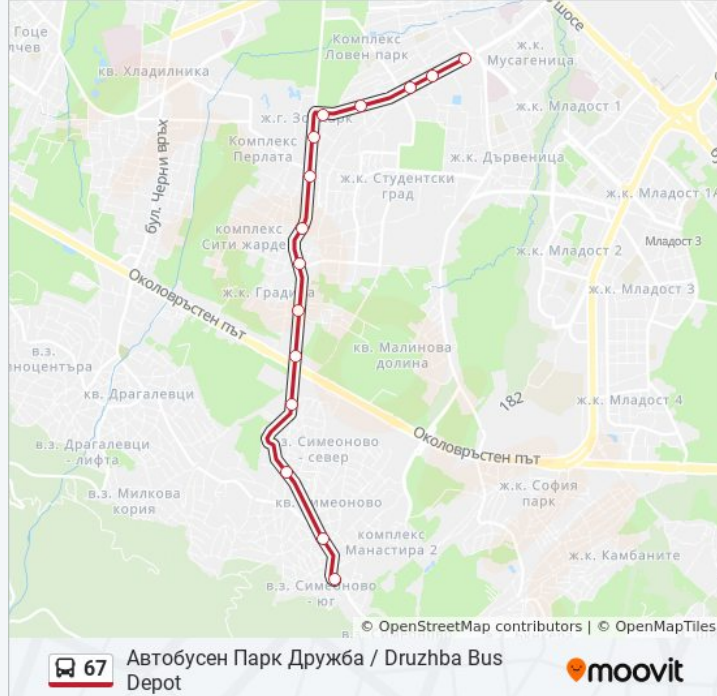

Метростанция Г.М. Димитров / G. M. Dimitrov Metro Station (2679)

### Времеви График за 67 автобус

Автобусен Парк Дружба / Druzhba Bus Depot

Разписание на маршрута:

понеделник	11:02 - 23:30
вторник	11:02 - 23:30
сряда	11:02 - 23:30
четвъртък	11:02 - 23:30
петък	11:02 - 23:30
събота	20:02 - 23:20
неделя	20:02 - 23:20

### Информация за 67 автобус

**Упътване:** Автобусен Парк Дружба / Druzhba Bus Depot

**Спирки:** 15

**Продължителност на Пътуването:** 18 мин

**Данни за Линията:**

## Направление: Автобусен Парк Дружба / Druzhba Bus Depot

6 спирки

[ПРЕГЛЕД НА ГРАФИКА НА ЛИНИЯТА](#)

Семинарията / Divinity School (1568)

Ул. Стоян Михайловски / Stoyan Mihaylovski St. (2692)

Телевизионна Кула / Television Tower (1729)