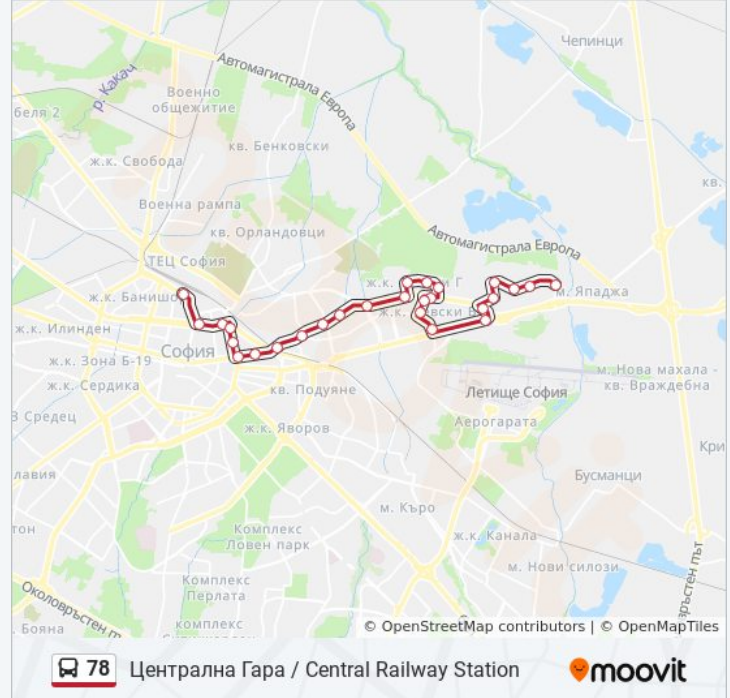

Направление: Враждебна / Vrazhdebna

26 спирки

[ПРЕГЛЕД НА ГРАФИКА НА ЛИНИЯТА](#)

Централна Гара / Central Railway Station (1327)

Ул. Клокотница / Klokotnitsa St. (1326)

Ул. Княз Борис I / Knyaz Boris I St. (1998)

Информация за 78 автобус

Упътване: Централна Гара / Central Railway
Station

Спирки: 27

Продължителност на Пътуването: 45 мин

Данни за Линията:

Ул. Витиня / Vitinya St. (1754)

Стадион Г. Аспарухов / G. Asparuhov Stadium (1613)

Ул. Васил Кънчев / Vasil Kanchev St. (1862)

Хипермаркет Била / Billa Hypermarket (2108)

Моста Чавдар / Chavdar Bridge (1103)

Ул. Бяло Море / Byalo More St. (1856)

Бул. Васил Левски / Vasil Levski Blvd. (0297)

Ул. Искър / Iskar St. (1965)

Пл. Сточна Гара / Stochna Gara Sq. (1313)

Пл. Сточна Гара / Stochna Gara Sq. (1311)

Пл. Лъвов Мост / Lions' Bridge Sq. (1275)

Централна Гара / Central Railway Station (1327)

78 автобус времевите графици и маршрутни карти са налични в офлайн PDF на moovitapp.com. Използвайте [Moovit App](https://moovitapp.com), за да видите автобусните времена в реално време, график на влаковете или график за метрото и упътване стъпка по стъпка за целия обществен транспорт в София.