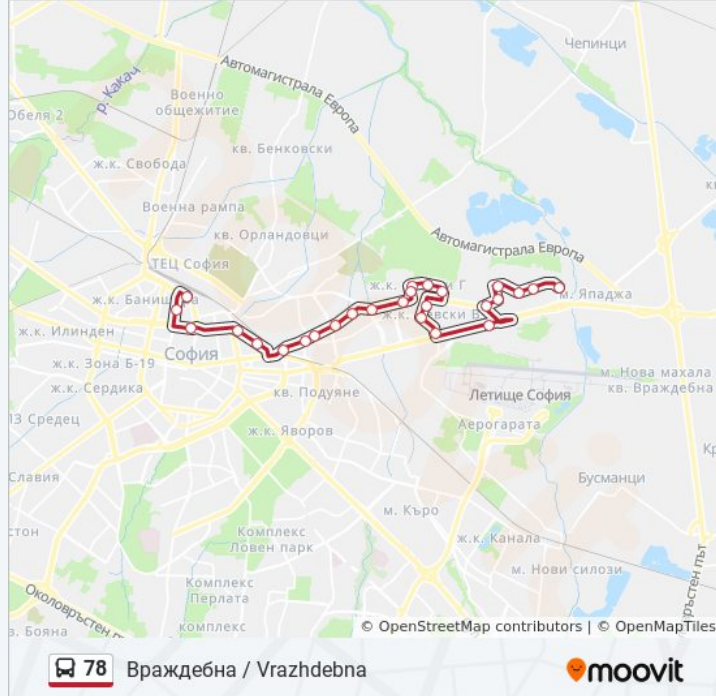

Направление: Враждебна / Vrazhdebna

26 спирки

[ПРЕГЛЕД НА ГРАФИКА НА ЛИНИЯТА](#)

Централна Гара / Central Railway Station (1327)

Ул. Клокотница / Klokotnitsa St. (1326)

Ул. Княз Борис I / Knyaz Boris I St. (1998)

Информация за 78 автобус

Упътване: Враждебна / Vrazhdebna

Спирки: 26

Продължителност на Пътуването: 43 мин

Данни за Линията:

Бул. Владимир Вазов / Vladimir Vazov Blvd.
(1583)

Разклона За Кв. Враждебна / Fork Road To
Vrazhdebna Qr. (1582)

Ул. 61 / 61-St St. (1812)

Ул. 3 / 3-Rd St. (1794)

Моста Кв.Враждебна / Vrazhdebna Qr. Bridge
(1092)

Кв. Враждебна / Vrazhdebna Qr. (0823)

Площада Кв. Враждебна / Vrazhdebna Market
(2459)

Направление: Централна Гара / Central Railway Station

27 спирки

[ПРЕГЛЕД НА ГРАФИКА НА ЛИНИЯТА](#)

Площада Кв. Враждебна / Vrazhdebna Market
(2459)

Кв. Враждебна / Vrazhdebna Qr. (0824)

Моста Кв.Враждебна / Vrazhdebna Qr. Bridge
(1093)

Ул. 3 / 3-Rd St. (1795)