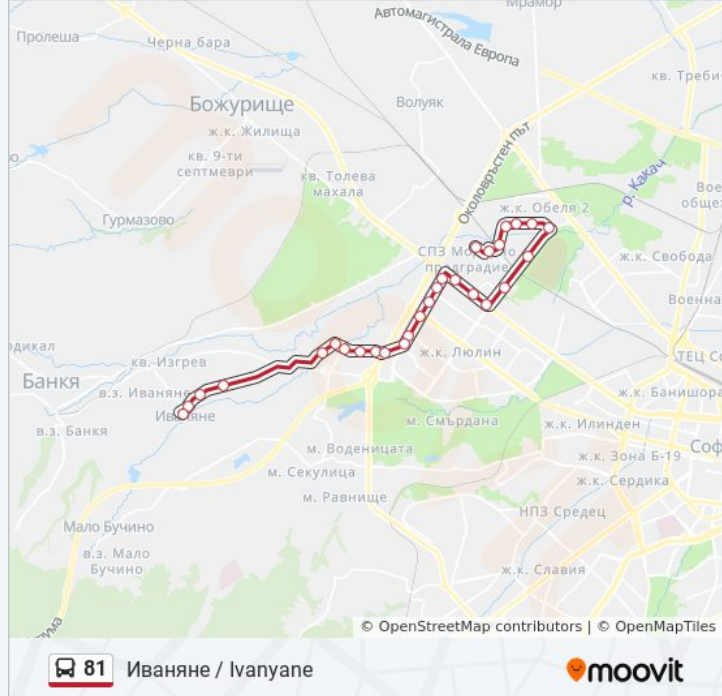

Бл. 402 Ж.К. Люлин 4 / Bl. 402, Lyulin 4 Qr. (0207)

Пътен Възел Филиповци / Filipovtsi Junction (0907)

Околовръстен Път / Ring Road (1191)

Ул. Детелина / Detelina St. (1477)

Ул. Български Воин / Bulgarski Voyn St. (1853)

Център Кв. Филиповци / Filipovtsi Qr. Centre (2346)

Ул. Драва / Drava St. (1937)

По Желание / on Demand (1379)

Начало Кв. Иваняне - По Желание / Entry To Ivanyane Qr. - on Demand (1381)

Кметство Иваняне / Municipality Of Ivanyane (0959)

Кв. Иваняне / Ivanyane Qr. (0840)

Направление: Метростанция Сливница / Slivnitsa Metro Station

10 спирки

[ПРЕГЛЕД НА ГРАФИКА НА ЛИНИЯТА](#)

Северна Промислена Зона / North Industrial Zone (2565)

Ул. Андрей Германов / Andrey Germanov St. (2566)

Гара Обеля / Obelya Train Station (6652)

Ул. 4-Та / 4-Th St. (6654)

Ул. Обелски Могили / Obelski Mogili St. (6656)

Ул. 2 / 2-Nd St. (6645)

Метростанция Обеля / Obelya Metro Station (6241)

Бл. 119 Ж.К. Обеля 1 / Bl. 119, Obelya 1 Qr. (2442)

Хит Маркет Люлин / Hit Market Lyulin (2064)

Метростанция Сливница / Slivnitsa Metro Station (1059)

Времеви График за 81 автобус

Метростанция Сливница / Slivnitsa Metro Station

Разписание на маршрута:

понеделник	23:45
вторник	23:45
сряда	23:45
четвъртък	23:45
петък	23:45
събота	0:00
неделя	0:00

Информация за 81 автобус

Упътване: Метростанция Сливница / Slivnitsa Metro Station

Спирки: 10

Продължителност на Пътуването: 11 мин

Данни за Линията: