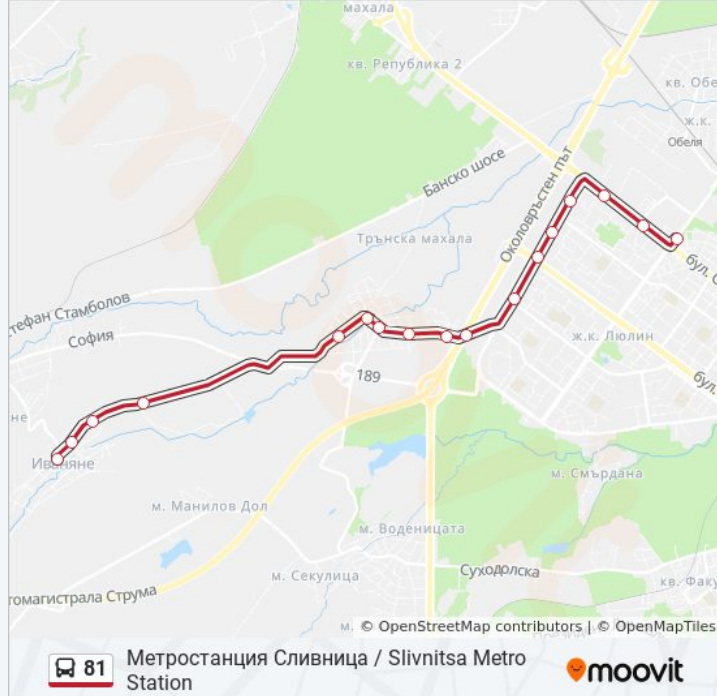

Пп Успех / Uspеh Factory (1751)

Нестле-София / Nestle Sofia (1140)

Метростанция Сливница / Slivnitsa Metro Station (1062)

Направление: Северна Промислена Зона / North Industrial Zone

28 спирки

[ПРЕГЛЕД НА ГРАФИКА НА ЛИНИЯТА](#)

Кв. Иваняне / Ivanyane Qr. (0840)

Кметство Иваняне / Municipality Of Ivanyane (0960)

Начало Кв. Иваняне - По Желание / Entry To Ivanyane Qr. - on Demand (1380)

По Желание / on Demand (1378)

Ул. Драва / Drava St. (1938)

Център Кв. Филиповци / Filipovtsi Qr. Centre (2347)

Ул. Български Воин / Bulgarski Voyn St. (1852)

Ул. Детелина / Detelina St. (1482)

Околовръстен Път / Ring Road (1169)

Пътен Възел Филиповци / Filipovtsi Junction (0908)

Бл. 402 Ж.К. Люлин 4 / Bl. 402, Lyulin 4 Qr. (0208)

Бл. 350 Ж.К. Люлин 3 / Bl. 350, Lyulin 3 Qr. (0197)

Бл. 264 Ж.К. Люлин 2 / Bl. 264, Lyulin 2 Qr. (0152)

Бл. 11 Ж.К. Люлин 1 / Bl. 11, Lyulin 1 Qr. (1388)

Времеви График за 81 автобус

Северна Промислена Зона / North Industrial Zone
Разписание на маршрута:

понеделник	4:59 - 23:00
вторник	4:59 - 23:00
сряда	4:59 - 23:00
четвъртък	4:59 - 23:00
петък	4:59 - 23:00
събота	5:00 - 23:15
неделя	5:00 - 23:15

Информация за 81 автобус

Упътване: Северна Промислена Зона / North Industrial Zone

Спирки: 28

Продължителност на Пътуването: 39 мин

Данни за Линията: