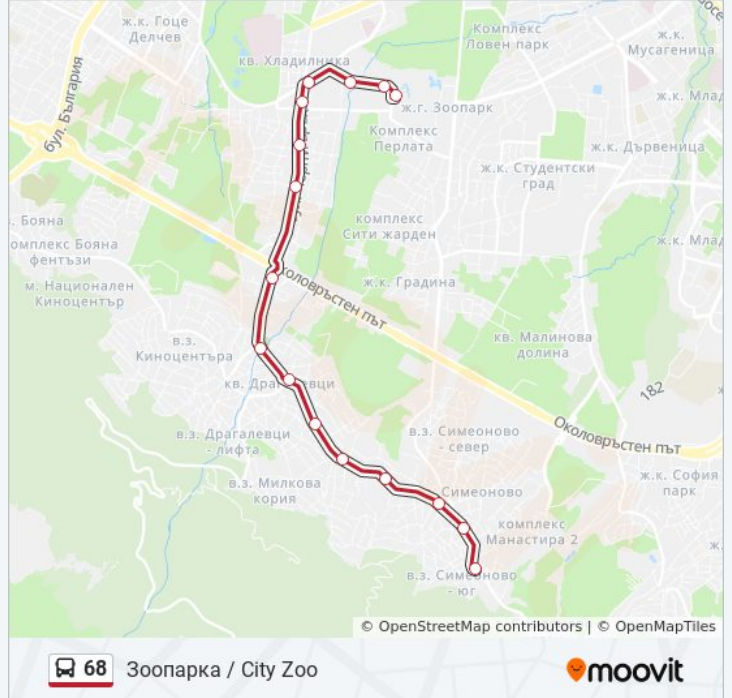

понеделник	5:20 - 22:15
вторник	5:20 - 22:15
сряда	5:20 - 22:15
четвъртък	5:20 - 22:15
петък	5:20 - 22:15
събота	Не Работи
неделя	Не Работи

Информация за 68 автобус

Упътване: Зоопарка / City Zoo

Спирки: 16

Продължителност на Пътуването: 22 мин

Данни за Линията:

Направление: Симеоново / Simeonovo

17 спирки

[ПРЕГЛЕД НА ГРАФИКА НА ЛИНИЯТА](#)

Зоопарка / City Zoo (2764)

Ул. Сребърна / Srebarna St. (0977)

Хлебозавода / Bread Factory (2314)