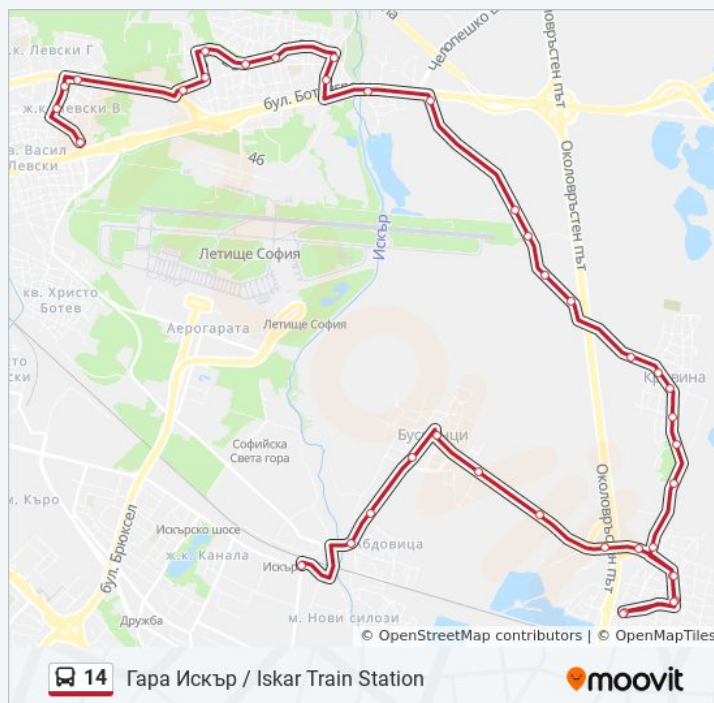

Бл. 11 Ж.К. Левски В / Bl. 11, Levski V Qr. (0131)

Ул. Ст. Доспевски / St. Dospevski St. (2181)

Автостанция Изток / Iztok Bus Station (2428)

Направление: Гара Искър / Iskar Train Station

39 спирки

[ПРЕГЛЕД НА ГРАФИКА НА ЛИНИЯТА](#)

Автостанция Изток / Iztok Bus Station (2427)

Ул. Ст. Доспевски / St. Dospevski St. (2180)

Бл. 11 Ж.К. Левски В / Bl. 11, Levski V Qr. (0130)

Ул. Ст. Доспевски / St. Dostoevsky St. (2182)

Разклона За Кв. Враждебна / Fork Road To Vrazhdebna Qr. (1582)

Ул. 61 / 61-St St. (1812)

Ул. 3 / 3-Rd St. (1794)

Моста Кв.Враждебна / Vrazhdebna Qr. Bridge (1092)

Кв. Враждебна / Vrazhdebna Qr. (0823)

Площада Кв. Враждебна / Vrazhdebna Market (1341)

Моста На Р. Искър - Кв. Враждебна / Iskar River Bridge - Vrazhdebna Qr. (2440)

Махала Батарейата / Batareyata Neighbourhood (1649)

Кантона / Kantona (0793)

Работилницата / Rabotilnitsata (1437)

Нова Махала / Nova Mahala (2523)

Нова Враждебна / Nova Vrazhdebna (1145)

По Желание / on Demand (2510)

Ул. Зад Село / Zad Selo St. (1142)

Село Кривина / Krivina Village (1541)

Центъра С. Кривина / Krivina Centre (1232)

Времени График за 14 автобус

Гара Искър / Iskar Train Station Разписание на маршрута:

понеделник	4:30 - 22:27
вторник	4:30 - 22:27
сряда	4:30 - 22:27
четвъртък	4:30 - 22:27
петък	4:30 - 22:27
събота	5:25 - 22:05
неделя	5:25 - 22:05

Информация за 14 автобус

Упътване: Гара Искър / Iskar Train Station

Спирки: 39

Продължителност на Пътуването: 51 мин

Данни за Линията: