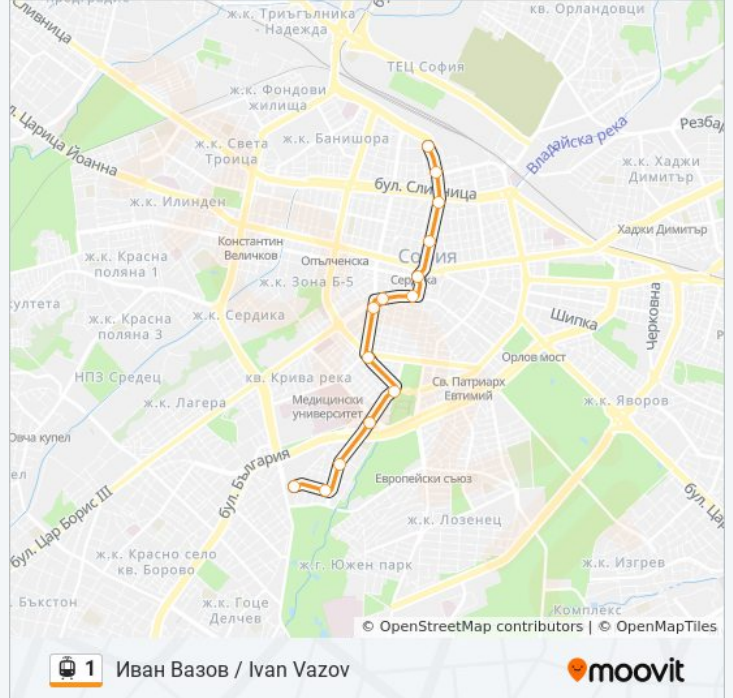

1

Иван Вазов / Ivan Vazov

Преглед В Уебсайт Режим

Линия 1 трамвай (Иван Вазов / Ivan Vazov има 4 маршрута. В редовните делнични дни, работните часове са:
(1) Иван Вазов / Ivan Vazov: 5:26 - 22:00(2) Трамвайно Депо Красна Поляна / Krasna Polyana Tram Depot: 22:29 - 23:04(3) Трамвайно Депо Красна Поляна / Krasna Polyana Tram Depot: 21:05 - 22:12(4) Централна Автогара / Central Bus Station: 5:40 - 22:29

Използвайте Moovit App, за да намерите най-близката спирка 1 трамвай до вас и да разберете кога пристига следващия 1 трамвай.

Направление: Иван Вазов / Ivan Vazov

14 спирки

[ПРЕГЛЕД НА ГРАФИКА НА ЛИНИЯТА](#)

Бул. Пенчо Славейков / Pencho Slaveykov Blvd. (0356)

14-Ти Дкц / 14-Th Polyclinic (0011)

Читалище Д-Р П. Берон / P. Beron Library (0929)

Ж.К. Иван Вазов / Ivan Vazov Qr. (0625)

Времеви График за 1 трамвай

Направление: Трамвайно Депо Красна Поляна / Krasna Polyana Tram Depot

7 спирки

[ПРЕГЛЕД НА ГРАФИКА НА ЛИНИЯТА](#)

Централна Автогара / Central Bus Station (2665)

Ул. Козлодуй / Kozloduy St. (2003)

Пл. Лъвов Мост / Lions' Bridge (1276)