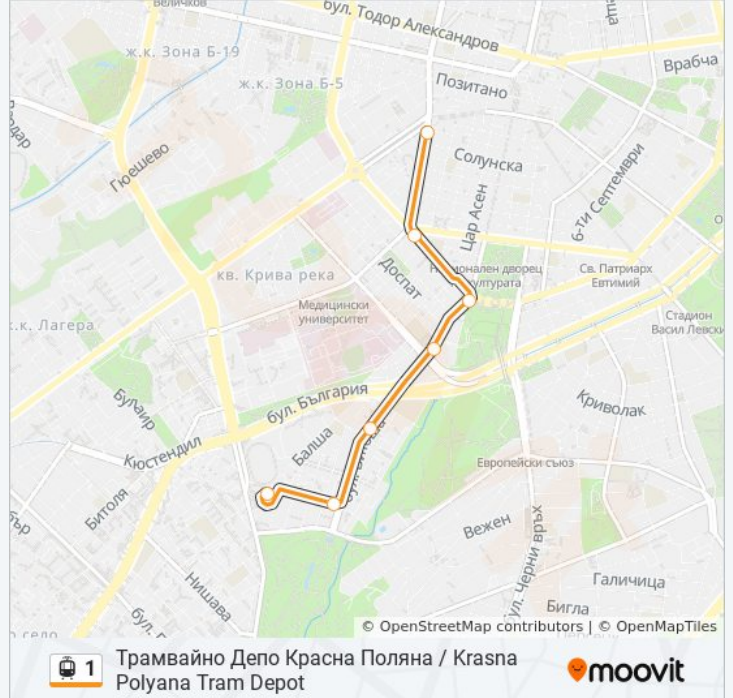

Направление: Трамвайно Депо Красна Поляна / Krasna Polyana Tram Depot

7 спирки

[ПРЕГЛЕД НА ГРАФИКА НА ЛИНИЯТА](#)

Централна Автогара / Central Bus Station (2665)

Ул. Козлодуй / Kozloduy St. (2003)

Пл. Лъвов Мост / Lions' Bridge (1276)

понеделник	22:29 - 23:04
вторник	22:29 - 23:04
сряда	22:29 - 23:04
четвъртък	22:29 - 23:04
петък	22:29 - 23:04
събота	23:20
неделя	23:20

Информация за 1 трамвай

Упътване: Трамвайно Депо Красна Поляна / Krasna Polyana Tram Depot

Спирки: 7

Продължителност на Пътуването: 11 мин

Данни за Линията:

Направление: Централна Автогара / Central Bus Station

16 спирки

[ПРЕГЛЕД НА ГРАФИКА НА ЛИНИЯТА](#)

- Ж.К. Иван Вазов / Ivan Vazov Qr. (0625)
- Читалище Д-Р П. Берон / P. Beron Library (0928)
- 14-Ти Дкц / 14-Th Polyclinic (0010)
- Бул. Пенчо Славейков / Pencho Slaveykov Blvd. (0357)
- Национален Дворец На Културата / National Palace Of Culture (1135)
- Бул. Прага / Prague Blvd. (0365)
- Пл. Македония / Macedonia Sq. (1281)
- Пл. Македония / Macedonia Sq. (1283)
- Бул. Витоша / Vitosha Blvd. (2826)
- Пл. Света Неделя / St. Nedelya Sq. (1307)
- Централни Хали / Central Market Hall (2336)
- Пл. Лъвов Мост / Lions' Bridge (1277)
- Ул. Козлодуй / Kozloduy St. (2002)
- Централна Гара / Central Railway Station (1332)
- Централна Гара / Central Railway Station (1331)
- Централна Автогара / Central Bus Station (2665)