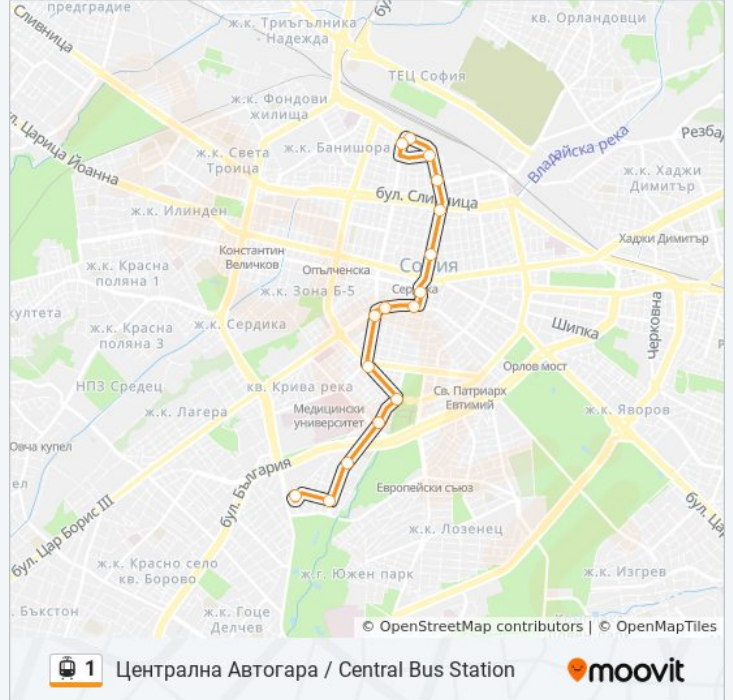

Използвайте Moovit App, за да намерите най-близката спирка 1 трамвай до вас и да разберете кога пристига следващия 1 трамвай.

Направление: Иван Вазов / Ivan Vazov

14 спирки

[ПРЕГЛЕД НА ГРАФИКА НА ЛИНИЯТА](#)

Спирки: 7

Продължителност на Пътуването: 11 мин

Данни за Линията:

Направление: Централна Автогара / Central Bus Station

16 спирки

[ПРЕГЛЕД НА ГРАФИКА НА ЛИНИЯТА](#)

- Ж.К. Иван Вазов / Ivan Vazov Qr. (0625)
- Читалище Д-Р П. Берон / P. Beron Library (0928)
- 14-Ти Дкц / 14-Th Polyclinic (0010)
- Бул. Пенчо Славейков / Pencho Slaveykov Blvd. (0357)
- Национален Дворец На Културата / National Palace Of Culture (1135)
- Бул. Прага / Prague Blvd. (0365)
- Пл. Македония / Macedonia Sq. (1281)
- Пл. Македония / Macedonia Sq. (1283)
- Бул. Витоша / Vitosha Blvd. (2826)
- Пл. Света Неделя / St. Nedelya Sq. (1307)
- Централни Хали / Central Market Hall (2336)
- Пл. Лъвов Мост / Lions' Bridge (1277)
- Ул. Козлодуй / Kozloduy St. (2002)
- Централна Гара / Central Railway Station (1332)
- Централна Гара / Central Railway Station (1331)
- Централна Автогара / Central Bus Station (2665)

Времеви График за 1 трамвай

Централна Автогара / Central Bus Station

Разписание на маршрута:

понеделник	5:40 - 22:29
вторник	5:40 - 22:29
сряда	5:40 - 22:29
четвъртък	5:40 - 22:29
петък	5:40 - 22:29
събота	5:49 - 22:45
неделя	5:49 - 22:45

Информация за 1 трамвай

Упътване: Централна Автогара / Central Bus Station

Спирки: 16

Продължителност на Пътуването: 29 мин

Данни за Линията:

1 трамвай времевите графици и маршрутни карти са налични в офлайн PDF на moovitapp.com. Използвайте [Moovit App](#), за да видите автобусните времена в реално време, график на влаковете или график за метрото и упътване стъпка по стъпка за целия обществен транспорт в София.